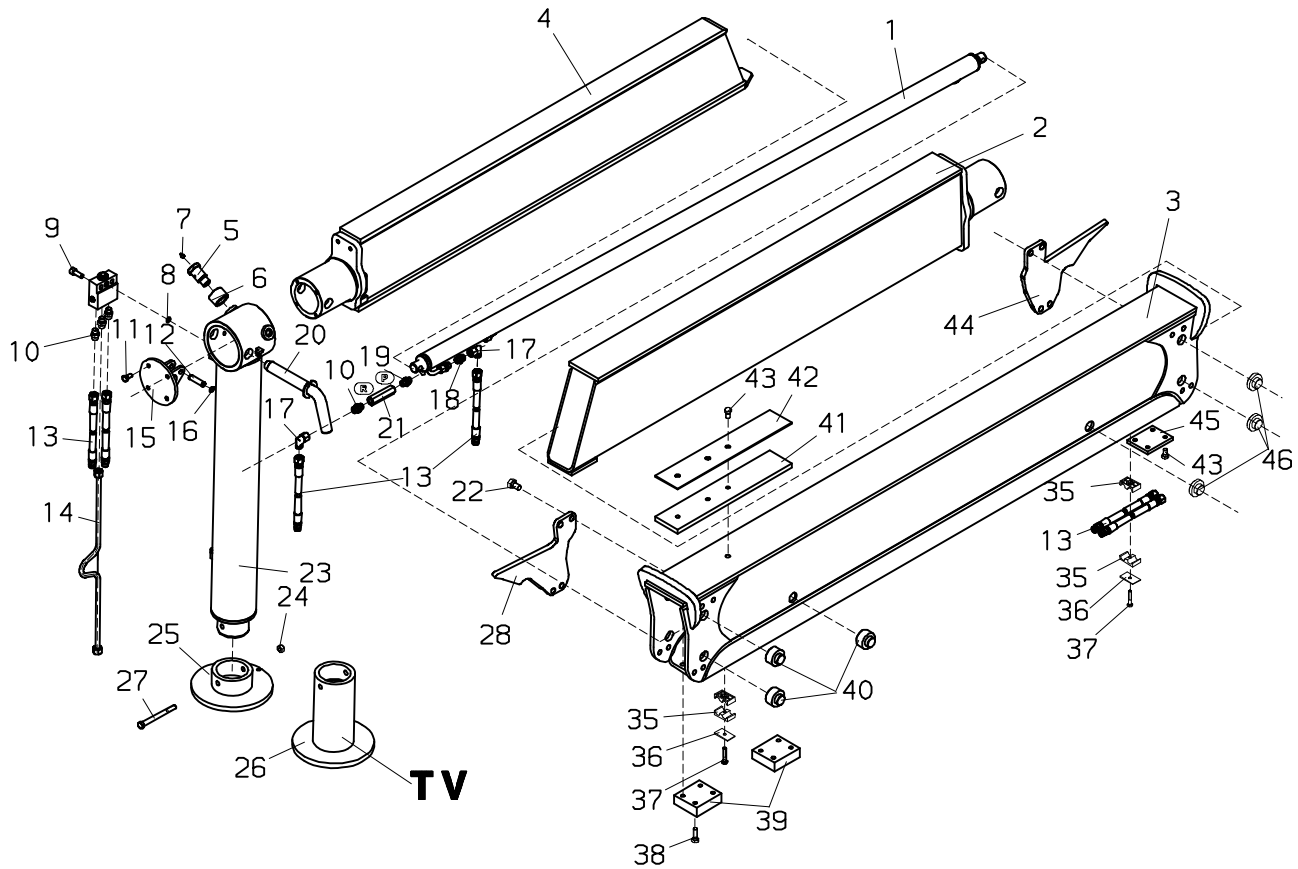

E190-E260

Grundgestell Base Socle

010.0200

11/2005

EPSILON PALFINGER

E190-E260

Abstützung SRX47
Outrigger SRX47
Stabilisator SRX47

D4