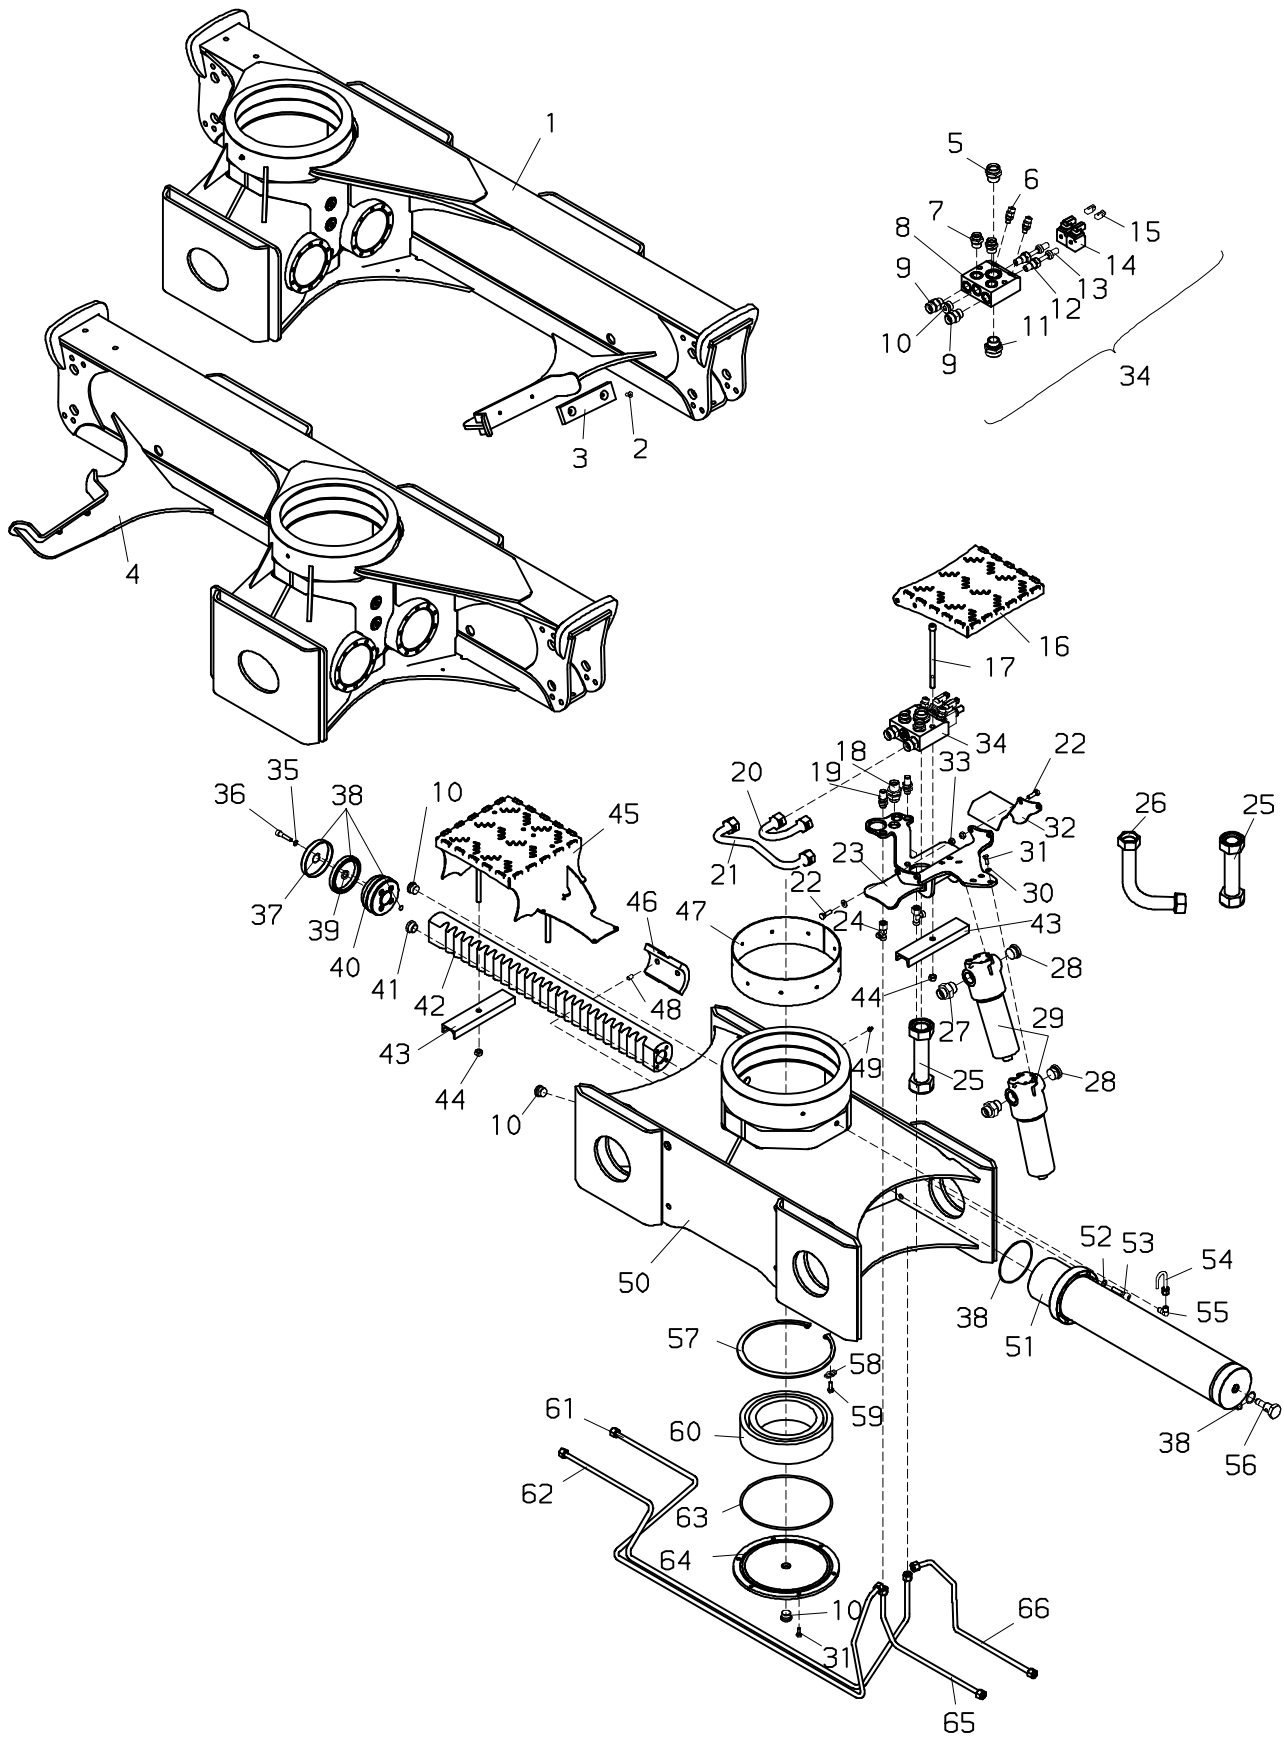

Ersatzteilkatalog
Spare parts list
Catalogue de pièces

Hydraulischer Ladekran
Hydraulic crane
Grue hydraulique

E190LS E250L
E260L E250Z

Gültig ab Krannummer
Valid from crane number
Valable à partir du nr. de grue

E190-E260

Grundgestell Base Socle

010.0200

11/2005

EPSILON PALFINGER

E190-E260

Abstützung SRX47
Outrigger SRX47
Stabilisator SRX47

D4

010.0300

01/2007

EPSILON PALFINGER

E190-E260

FD250
FD250
FD250