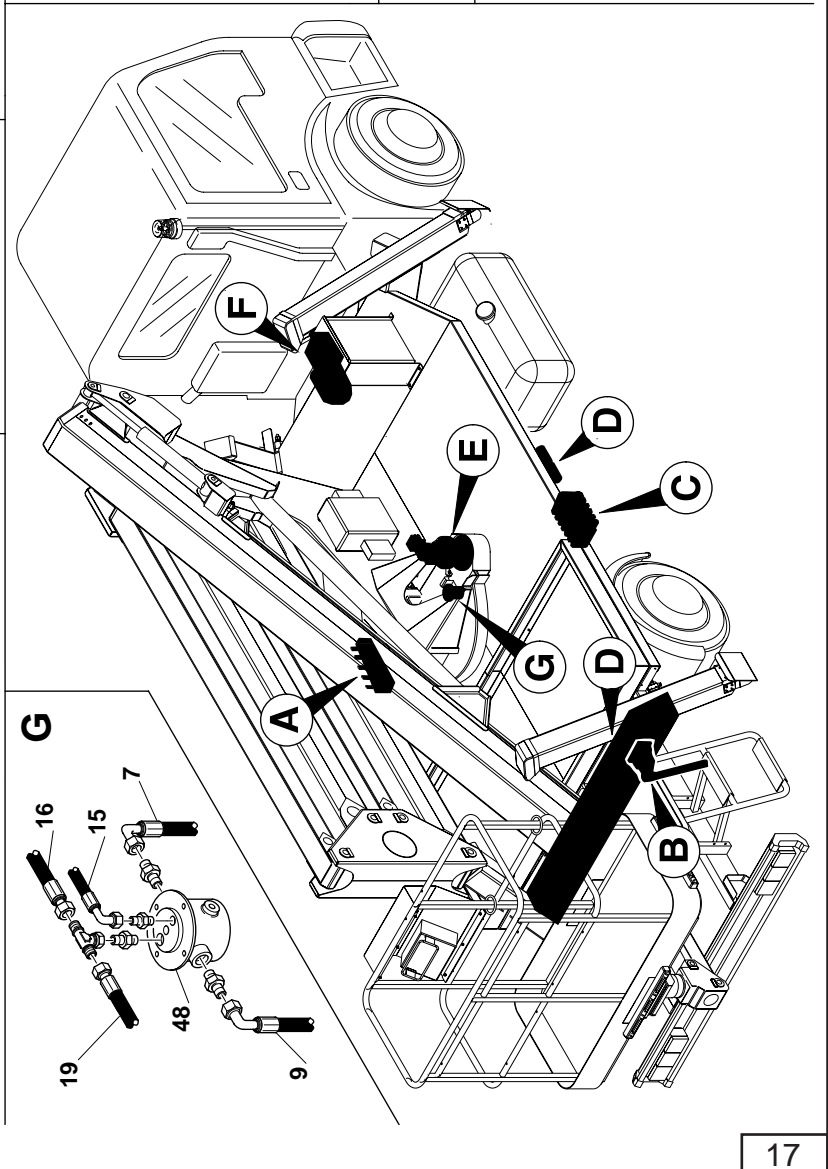

Z-20 E
Z-20 EL
Z-20 E VTR

CATALOGO RICAMBI

POS.	COD.	DESCRIZIONE
1	29862	TUBO ASPIRAZIONE
2	29678	TUBO OLEODINAMICO
4	29679	TUBO OLEODINAMICO
5	29680	TUBO OLEODINAMICO
6	29681	TUBO OLEODINAMICO
7	29682	TUBO OLEODINAMICO
8	29683	TUBO OLEODINAMICO
9	29684	TUBO OLEODINAMICO
10	29685	TUBO OLEODINAMICO
11	29686	TUBO OLEODINAMICO
12	29687	TUBO OLEODINAMICO
13	29688	TUBO OLEODINAMICO
14	29689	TUBO OLEODINAMICO
15	29690	TUBO OLEODINAMICO
16	29691	TUBO OLEODINAMICO
17	29692	TUBO OLEODINAMICO
21	29696	TUBO OLEODINAMICO
23	29697	TUBO OLEODINAMICO
26	29426	VALVOLA UNIDIREZIONALE DI MASSIMA
30	29703	TUBO OLEODINAMICO
32	29705	TUBO OLEODINAMICO
33	29425	ELETTROVALVOLA DI MOVIMENTO
34	29424	ELETTROVALVOLA PROPORZIONALE
35	29632	POMPA MANUALE PM50
36	29593	DISTRIBUTORE 4 LEVE 25 LT
37	29706	TUBO OLEODINAMICO
40	41146	FILTRO COD. OMT05CNA
41	25986	BASE PER ELETTROVALVOLA
43	31609	RIDUTTORE ROTAZIONE
45	29419	TELECOMANDO PRESA DI FORZA
46	29756	PRESA DI FORZA
47	29508	POMPA IDRAULICA
48	29672	GIUNTO IDRAULICO
49	22590	ELETTROVALVOLA GENERALE
50	29645	TAPPO RIEMPIMENTO
52	26522	GRUPPO ELETTROVALVOLE
54	22625	MANOMETRO FLANGIATO 0-250
81	41109	VALVOLA DI MASSIMA
82	29990	MAGNETE ELETTROVALVOLA MOVIMENTO
83	29988	MAGNETE ELETTROVALVOLA GENERALE