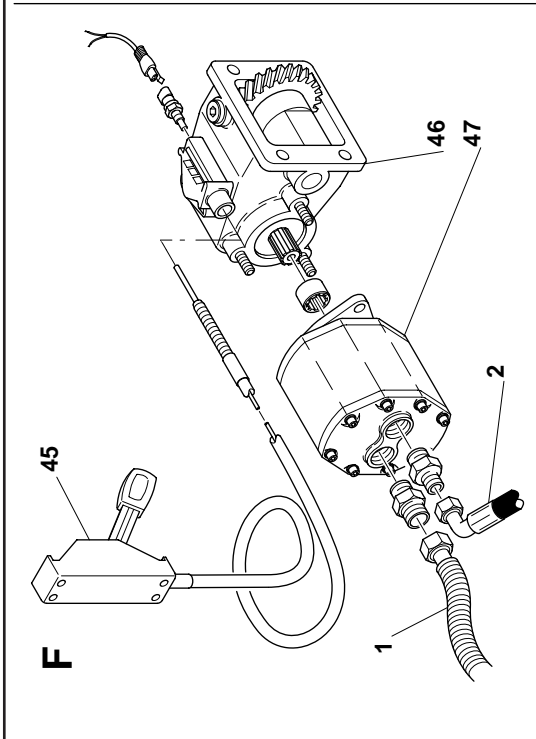

Z-20 E
Z-20 EL
Z-20 E VTR

CATALOGO RICAMBI

POS.	COD.	DESCRIZIONE
1	29862	TUBO ASPIRAZIONE
2	29678	TUBO OLEODINAMICO
4	29679	TUBO OLEODINAMICO
5	29680	TUBO OLEODINAMICO
6	29681	TUBO OLEODINAMICO
7	29682	TUBO OLEODINAMICO
8	29683	TUBO OLEODINAMICO
9	29684	TUBO OLEODINAMICO
10	29685	TUBO OLEODINAMICO
11	29686	TUBO OLEODINAMICO
12	29687	TUBO OLEODINAMICO
13	29688	TUBO OLEODINAMICO
14	29689	TUBO OLEODINAMICO
15	29690	TUBO OLEODINAMICO
16	29691	TUBO OLEODINAMICO
17	29692	TUBO OLEODINAMICO
21	29696	TUBO OLEODINAMICO
23	29697	TUBO OLEODINAMICO
26	29426	VALVOLA UNIDIREZIONALE DI MASSIMA
30	29703	TUBO OLEODINAMICO
32	29705	TUBO OLEODINAMICO
33	29425	ELETTROVALVOLA DI MOVIMENTO
34	29424	ELETTROVALVOLA PROPORZIONALE
35	29632	POMPA MANUALE PM50
36	29593	DISTRIBUTORE 4 LEVE 25 LT
37	29706	TUBO OLEODINAMICO
40	41146	FILTRO COD. OMT05CNA
41	25986	BASE PER ELETTROVALVOLA
43	31609	RIDUTTORE ROTAZIONE
45	29419	TELECOMANDO PRESA DI FORZA
46	29756	PRESA DI FORZA
47	29508	POMPA IDRAULICA
48	29672	GIUNTO IDRAULICO
49	22590	ELETTROVALVOLA GENERALE
50	29645	TAPPO RIEMPIMENTO
52	26522	GRUPPO ELETTROVALVOLE
54	22625	MANOMETRO FLANGIATO 0-250
81	41109	VALVOLA DI MASSIMA
82	29990	MAGNETE ELETTROVALVOLA MOVIMENTO
83	29988	MAGNETE ELETTROVALVOLA GENERALE