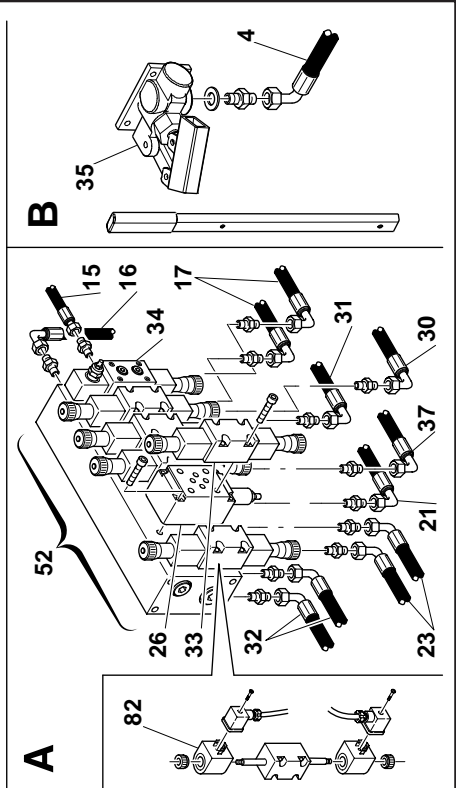

Z-20 E
Z-20 EL
Z-20 E VTR

CATALOGO RICAMBI

POS.	COD.	DESCRIZIONE
1	29862	TUBO ASPIRAZIONE
2	29678	TUBO OLEODINAMICO
4	29679	TUBO OLEODINAMICO
5	29680	TUBO OLEODINAMICO
6	29681	TUBO OLEODINAMICO
7	29682	TUBO OLEODINAMICO
8	29683	TUBO OLEODINAMICO
9	29684	TUBO OLEODINAMICO
10	29685	TUBO OLEODINAMICO
11	29686	TUBO OLEODINAMICO
12	29687	TUBO OLEODINAMICO
13	29688	TUBO OLEODINAMICO
14	29689	TUBO OLEODINAMICO
15	29690	TUBO OLEODINAMICO
16	29691	TUBO OLEODINAMICO
17	29692	TUBO OLEODINAMICO
21	29696	TUBO OLEODINAMICO
23	29697	TUBO OLEODINAMICO
26	29426	VALVOLA UNIDIREZIONALE DI MASSIMA
30	29703	TUBO OLEODINAMICO
32	29705	TUBO OLEODINAMICO
33	29425	ELETTROVALVOLA DI MOVIMENTO
34	29424	ELETTROVALVOLA PROPORZIONALE
35	29632	POMPA MANUALE PM50
36	29593	DISTRIBUTORE 4 LEVE 25 LT
37	29706	TUBO OLEODINAMICO
40	41146	FILTRO COD. OMT05CNA
41	25986	BASE PER ELETTROVALVOLA
43	31609	RIDUTTORE ROTAZIONE
45	29419	TELECOMANDO PRESA DI FORZA
46	29756	PRESA DI FORZA
47	29508	POMPA IDRAULICA
48	29672	GIUNTO IDRAULICO
49	22590	ELETTROVALVOLA GENERALE
50	29645	TAPPO RIEMPIMENTO
52	26522	GRUPPO ELETTROVALVOLE
54	22625	MANOMETRO FLANGIATO 0-250
81	41109	VALVOLA DI MASSIMA
82	29990	MAGNETE ELETTROVALVOLA MOVIMENTO
83	29988	MAGNETE ELETTROVALVOLA GENERALE