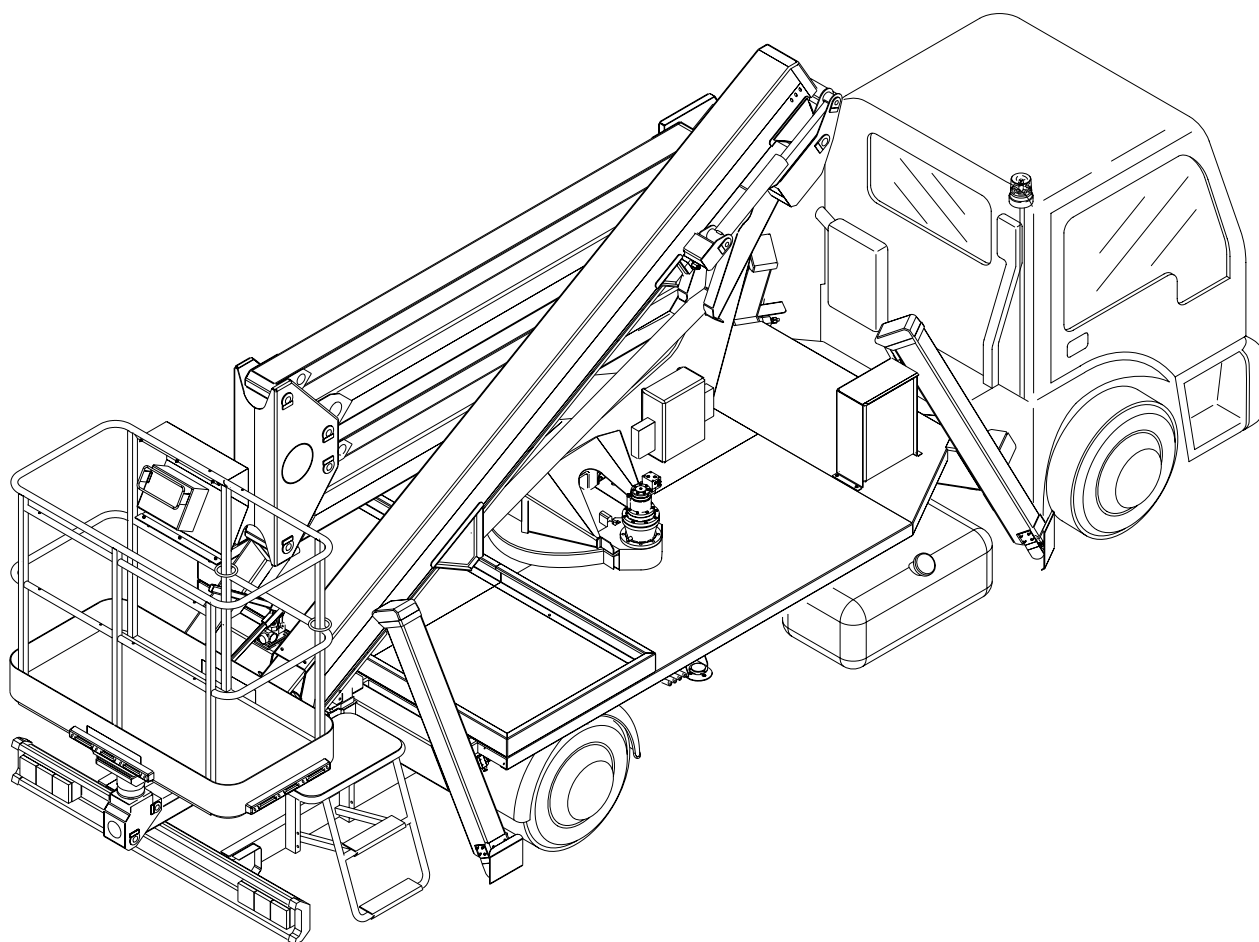

Z-20 E
Z-20 EL
Z-20 E VTR

CATALOGO RICAMBI

POS.	COD.	DESCRIZIONE
1	29862	TUBO ASPIRAZIONE
2	29678	TUBO OLEODINAMICO
4	29679	TUBO OLEODINAMICO
5	29680	TUBO OLEODINAMICO
6	29681	TUBO OLEODINAMICO
7	29682	TUBO OLEODINAMICO
8	29683	TUBO OLEODINAMICO
9	29684	TUBO OLEODINAMICO
10	29685	TUBO OLEODINAMICO
11	29686	TUBO OLEODINAMICO
12	29687	TUBO OLEODINAMICO
13	29688	TUBO OLEODINAMICO
14	29689	TUBO OLEODINAMICO
15	29690	TUBO OLEODINAMICO
16	29691	TUBO OLEODINAMICO
17	29692	TUBO OLEODINAMICO
21	29696	TUBO OLEODINAMICO
23	29697	TUBO OLEODINAMICO
26	29426	VALVOLA UNIDIREZIONALE DI MASSIMA
30	29703	TUBO OLEODINAMICO
32	29705	TUBO OLEODINAMICO
33	29425	ELETTROVALVOLA DI MOVIMENTO
34	29424	ELETTROVALVOLA PROPORZIONALE
35	29632	POMPA MANUALE PM50
36	29593	DISTRIBUTORE 4 LEVE 25 LT
37	29706	TUBO OLEODINAMICO
40	41146	FILTRO COD. OMT05CNA
41	25986	BASE PER ELETTROVALVOLA
43	31609	RIDUTTORE ROTAZIONE
45	29419	TELECOMANDO PRESA DI FORZA
46	29756	PRESA DI FORZA
47	29508	POMPA IDRAULICA
48	29672	GIUNTO IDRAULICO
49	22590	ELETTROVALVOLA GENERALE
50	29645	TAPPO RIEMPIMENTO
52	26522	GRUPPO ELETTROVALVOLE
54	22625	MANOMETRO FLANGIATO 0-250
81	41109	VALVOLA DI MASSIMA
82	29990	MAGNETE ELETTROVALVOLA MOVIMENTO
83	29988	MAGNETE ELETTROVALVOLA GENERALE