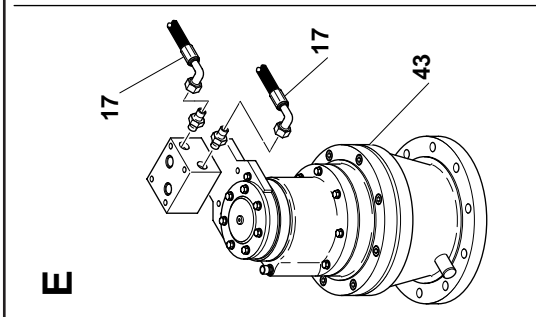

Z-20 E
Z-20 EL
Z-20 E VTR

CATALOGO RICAMBI

POS.	COD.	DESCRIZIONE
1	29862	TUBO ASPIRAZIONE
2	29678	TUBO OLEODINAMICO
4	29679	TUBO OLEODINAMICO
5	29680	TUBO OLEODINAMICO
6	29681	TUBO OLEODINAMICO
7	29682	TUBO OLEODINAMICO
8	29683	TUBO OLEODINAMICO
9	29684	TUBO OLEODINAMICO
10	29685	TUBO OLEODINAMICO
11	29686	TUBO OLEODINAMICO
12	29687	TUBO OLEODINAMICO
13	29688	TUBO OLEODINAMICO
14	29689	TUBO OLEODINAMICO
15	29690	TUBO OLEODINAMICO
16	29691	TUBO OLEODINAMICO
17	29692	TUBO OLEODINAMICO
21	29696	TUBO OLEODINAMICO
23	29697	TUBO OLEODINAMICO
26	29426	VALVOLA UNIDIREZIONALE DI MASSIMA
30	29703	TUBO OLEODINAMICO
32	29705	TUBO OLEODINAMICO
33	29425	ELETTROVALVOLA DI MOVIMENTO
34	29424	ELETTROVALVOLA PROPORZIONALE
35	29632	POMPA MANUALE PM50
36	29593	DISTRIBUTORE 4 LEVE 25 LT
37	29706	TUBO OLEODINAMICO
40	41146	FILTRO COD. OMT05CNA
41	25986	BASE PER ELETTROVALVOLA
43	31609	RIDUTTORE ROTAZIONE
45	29419	TELECOMANDO PRESA DI FORZA
46	29756	PRESA DI FORZA
47	29508	POMPA IDRAULICA
48	29672	GIUNTO IDRAULICO
49	22590	ELETTROVALVOLA GENERALE
50	29645	TAPPO RIEMPIMENTO
52	26522	GRUPPO ELETTROVALVOLE
54	22625	MANOMETRO FLANGIATO 0-250
81	41109	VALVOLA DI MASSIMA
82	29990	MAGNETE ELETTROVALVOLA MOVIMENTO
83	29988	MAGNETE ELETTROVALVOLA GENERALE