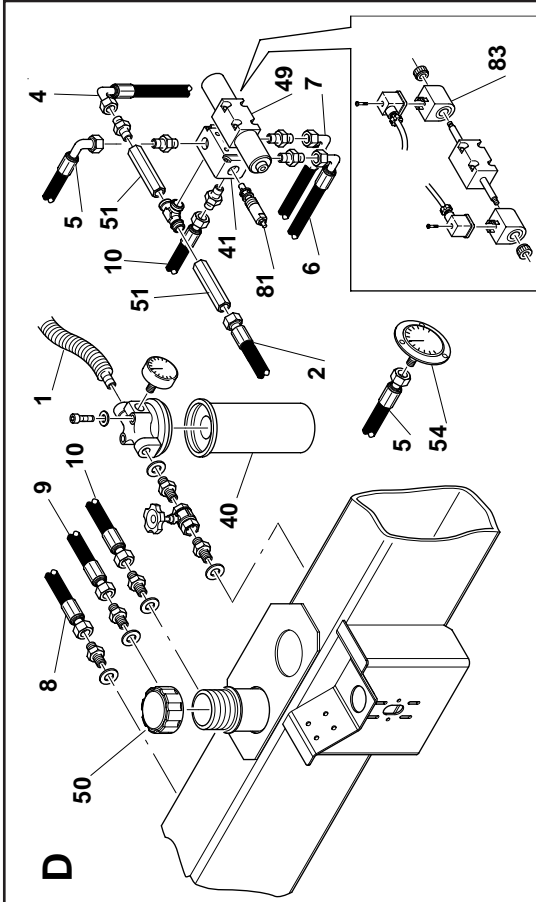

Z-20 E
Z-20 EL
Z-20 E VTR

CATALOGO RICAMBI

POS.	COD.	DESCRIZIONE
1	29862	TUBO ASPIRAZIONE
2	29678	TUBO OLEODINAMICO
4	29679	TUBO OLEODINAMICO
5	29680	TUBO OLEODINAMICO
6	29681	TUBO OLEODINAMICO
7	29682	TUBO OLEODINAMICO
8	29683	TUBO OLEODINAMICO
9	29684	TUBO OLEODINAMICO
10	29685	TUBO OLEODINAMICO
11	29686	TUBO OLEODINAMICO
12	29687	TUBO OLEODINAMICO
13	29688	TUBO OLEODINAMICO
14	29689	TUBO OLEODINAMICO
15	29690	TUBO OLEODINAMICO
16	29691	TUBO OLEODINAMICO
17	29692	TUBO OLEODINAMICO
21	29696	TUBO OLEODINAMICO
23	29697	TUBO OLEODINAMICO
26	29426	VALVOLA UNIDIREZIONALE DI MASSIMA
30	29703	TUBO OLEODINAMICO
32	29705	TUBO OLEODINAMICO
33	29425	ELETTROVALVOLA DI MOVIMENTO
34	29424	ELETTROVALVOLA PROPORZIONALE
35	29632	POMPA MANUALE PM50
36	29593	DISTRIBUTORE 4 LEVE 25 LT
37	29706	TUBO OLEODINAMICO
40	41146	FILTRO COD. OMT05CNA
41	25986	BASE PER ELETTROVALVOLA
43	31609	RIDUTTORE ROTAZIONE
45	29419	TELECOMANDO PRESA DI FORZA
46	29756	PRESA DI FORZA
47	29508	POMPA IDRAULICA
48	29672	GIUNTO IDRAULICO
49	22590	ELETTROVALVOLA GENERALE
50	29645	TAPPO RIEMPIMENTO
52	26522	GRUPPO ELETTROVALVOLE
54	22625	MANOMETRO FLANGIATO 0-250
81	41109	VALVOLA DI MASSIMA
82	29990	MAGNETE ELETTROVALVOLA MOVIMENTO
83	29988	MAGNETE ELETTROVALVOLA GENERALE