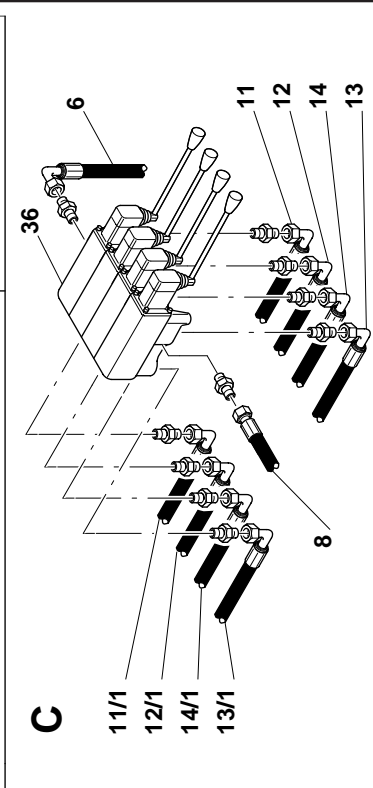

Z-20 E
Z-20 EL
Z-20 E VTR

CATALOGO RICAMBI

POS.	COD.	DESCRIZIONE
1	29862	TUBO ASPIRAZIONE
2	29678	TUBO OLEODINAMICO
4	29679	TUBO OLEODINAMICO
5	29680	TUBO OLEODINAMICO
6	29681	TUBO OLEODINAMICO
7	29682	TUBO OLEODINAMICO
8	29683	TUBO OLEODINAMICO
9	29684	TUBO OLEODINAMICO
10	29685	TUBO OLEODINAMICO
11	29686	TUBO OLEODINAMICO
12	29687	TUBO OLEODINAMICO
13	29688	TUBO OLEODINAMICO
14	29689	TUBO OLEODINAMICO
15	29690	TUBO OLEODINAMICO
16	29691	TUBO OLEODINAMICO
17	29692	TUBO OLEODINAMICO
21	29696	TUBO OLEODINAMICO
23	29697	TUBO OLEODINAMICO
26	29426	VALVOLA UNIDIREZIONALE DI MASSIMA
30	29703	TUBO OLEODINAMICO
32	29705	TUBO OLEODINAMICO
33	29425	ELETTROVALVOLA DI MOVIMENTO
34	29424	ELETTROVALVOLA PROPORZIONALE
35	29632	POMPA MANUALE PM50
36	29593	DISTRIBUTORE 4 LEVE 25 LT
37	29706	TUBO OLEODINAMICO
40	41146	FILTRO COD. OMT05CNA
41	25986	BASE PER ELETTROVALVOLA
43	31609	RIDUTTORE ROTAZIONE
45	29419	TELECOMANDO PRESA DI FORZA
46	29756	PRESA DI FORZA
47	29508	POMPA IDRAULICA
48	29672	GIUNTO IDRAULICO
49	22590	ELETTROVALVOLA GENERALE
50	29645	TAPPO RIEMPIMENTO
52	26522	GRUPPO ELETTROVALVOLE
54	22625	MANOMETRO FLANGIATO 0-250
81	41109	VALVOLA DI MASSIMA
82	29990	MAGNETE ELETTROVALVOLA MOVIMENTO
83	29988	MAGNETE ELETTROVALVOLA GENERALE