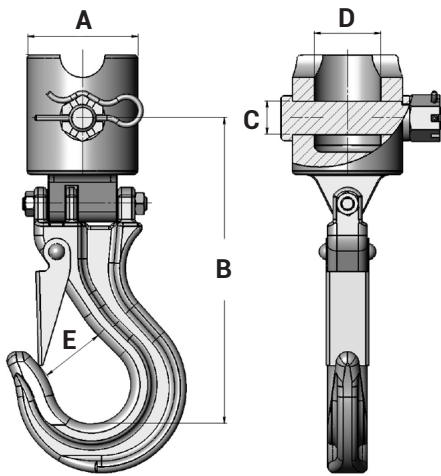

**KEY FEATURES**

- Exclusive hinged rotator hook
- Swedish high quality Gunnebo hook
- Tight fit

	ORH 80/59	ORH 80/69	ORH 100/78
<b>A</b>	98	98	120
<b>B</b>	271,5	231	284
<b>C</b>	30	30	35
<b>D</b>	59,3	69,3	78
<b>E</b>	49	49	59

**MODEL SPECIFICATIONS**

MODEL	Kg	ton
ORH 80/59	9	8
ORH 80/69	8,5	8
ORH 100/78	14	10