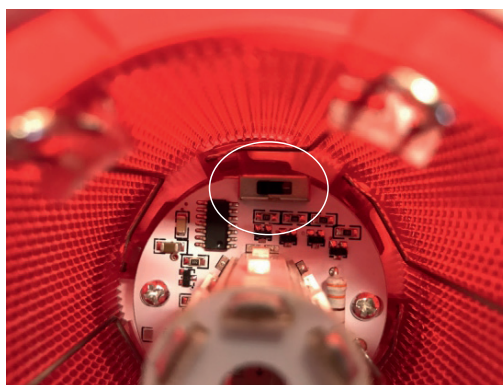

Ustawienie przełącznika