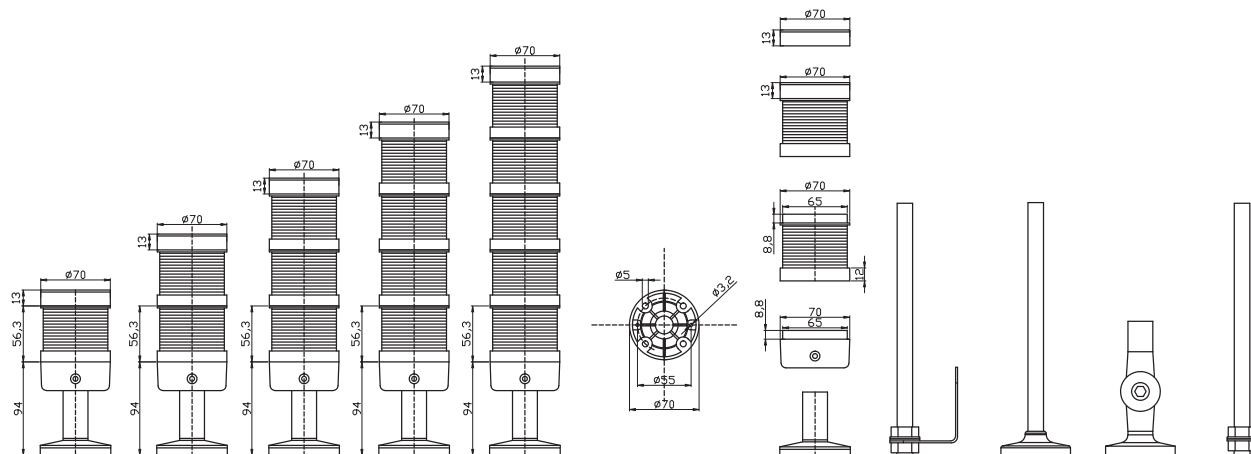

S.I. Spamel

ul. Wojska Polskiego 3, 56-416 Twardogóra

T: +48 (71) 3158201, T/F: +48 (71) 3159068, sprzedaz@spamel.com.pl, www.spamel.com.pl