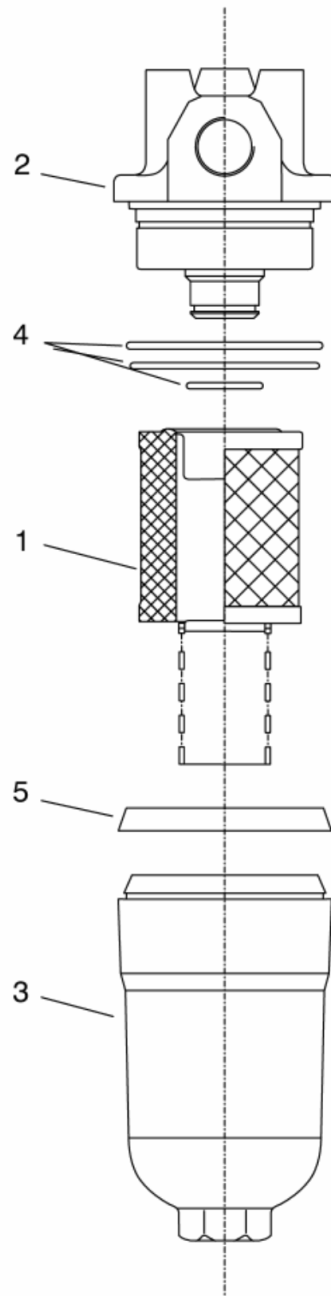

3045211 - Pressure filter 1 / FF 5001

## 3045211 - Pressure filter 1 / FF 5001

Pos	Part No	Description EN	Description DE	Quantity
1	38310016	Replacement element	Filterpatrone	1
2	38310519	Filter housing	Filtergehäuse	1
3	38310528	Filter tank	Filterbehälter	1
4	38310530	Seal kit	Dichtungssatz	1
5	38310529	Seal ring	Dichtungsring	1
51	38310015	Pressure filter	Druckfilter	0
	304.521.1	Pressure filter 2 No 82051-, 96051-	Druckfilter 1 No 82051-, 96051-	0