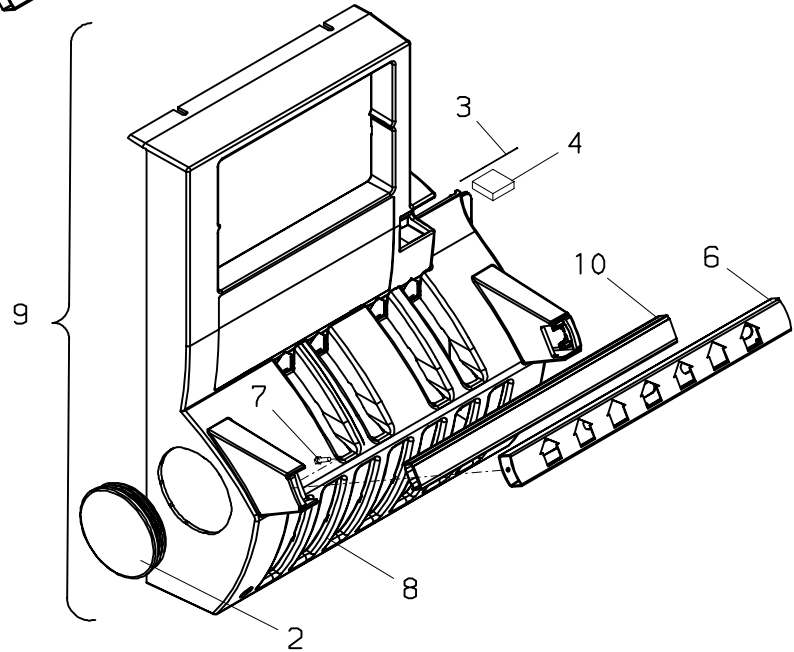

### PK 10002-SH (S105-SK-D)

**PALFINGER****PK 10002-SH****Konsolen RC  
Brackets RC  
Consoles RC**zu Tafel  
to figure  
voir planche**010.0401**

02/2011

Nr. No. No.	Ersatzteil Nr. Sparepart no. No Piece de rechange	Stk. Qty. Nbre.	Teilebezeichnung	Description	Nomenclature	Abmessung Dimension Dimension
1	HXE 510	1	Konsole, kpl.	Console, cpl.	Console, cplt.	
2	EZ1240	3	Deckel	Cover	Couvercle	
3	EK 848	3	Spiegel	Mirror	Miroir	
4	EK1250	3	Libelle	Clinometer	Niveau d'eau	
5	EEA4120	2	Leuchte	Light	Lampe/Laterne	
6	HP 039	3	Schutzbügel	Protection stirrup	Etrier de protection	
7	ES 994	1	Schraube	Screw	Vis	4.2x19 DIN 7981
8	HX 019	1	Blende	Baffle	Plaque	
9	HXE 569	1	Konsole, kpl.	Console, cpl.	Console, cplt.	
10	HX 057	1	Blende	Baffle	Plaque	
11	ES 962	3	Schraube	Screw	Vis	D 3x25 mm
12	EF 174	1	Feder	Spring	Ressort	
13	EK 535	1	Abdeckung	Cover	Recouvrement	
14	EK 537	2	Abdeckkappe	Cap	Chapuchon protect	
15	EK 536	2	Abdeckkappe	Cap	Chapuchon protect	
16	EK 898	1	Symbolschild	Symbol shield	Plaque de symbole	
17	EK 517	1	Symbolschild	Symbol shield	Plaque de symbole	
18	EK 519	1	Symbolschild	Symbol shield	Plaque de symbole	
19	EK 518	1	Symbolschild	Symbol shield	Plaque de symbole	
20	EK 540	1	Abdeckkappe	Cap	Chapuchon protect	