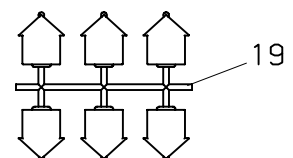

### PK 10002-SH (S105-SK-D)

**PALFINGER****PK 10002-SH****Konsolen RC  
Brackets RC  
Consoles RC**zu Tafel  
to figure  
voir planche**010.0401**

02/2011

Nr. No. No.	Ersatzteil Nr. Sparepart no. No Piece de rechange	Stk. Qty. Nbre.	Teilebezeichnung	Description	Nomenclature	Abmessung Dimension Dimension
1	HXE 510	1	Konsole, kpl.	Console, cpl.	Console, cplt.	
2	EZ1240	3	Deckel	Cover	Couvercle	
3	EK 848	3	Spiegel	Mirror	Miroir	
4	EK1250	3	Libelle	Clinometer	Niveau d'eau	
5	EEA4120	2	Leuchte	Light	Lampe/Laterne	
6	HP 039	3	Schutzbügel	Protection stirrup	Etrier de protection	
7	ES 994	1	Schraube	Screw	Vis	4.2x19 DIN 7981
8	HX 019	1	Blende	Baffle	Plaque	
9	HXE 569	1	Konsole, kpl.	Console, cpl.	Console, cplt.	
10	HX 057	1	Blende	Baffle	Plaque	
11	ES 962	3	Schraube	Screw	Vis	D 3x25 mm
12	EF 174	1	Feder	Spring	Ressort	
13	EK 535	1	Abdeckung	Cover	Recouvrement	
14	EK 537	2	Abdeckkappe	Cap	Chapuchon protect	
15	EK 536	2	Abdeckkappe	Cap	Chapuchon protect	
16	EK 898	1	Symbolschild	Symbol shield	Plaque de symbole	
17	EK 517	1	Symbolschild	Symbol shield	Plaque de symbole	
18	EK 519	1	Symbolschild	Symbol shield	Plaque de symbole	
19	EK 518	1	Symbolschild	Symbol shield	Plaque de symbole	
20	EK 540	1	Abdeckkappe	Cap	Chapuchon protect	