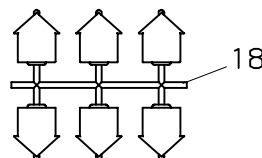

### PK 10002-SH (S105-SK-D)

**PALFINGER****PK 10002-SH****Konsolen RC  
Brackets RC  
Consoles RC**zu Tafel  
to figure  
voir planche**010.0401**

02/2011

Nr. No. No.	Ersatzteil Nr. Sparepart no. No Piece de rechange	Stk. Qty. Nbre.	Teilebezeichnung	Description	Nomenclature	Abmessung Dimension Dimension
1	HXE 510	1	Konsole, kpl.	Console, cpl.	Console, cplt.	
2	EZ1240	3	Deckel	Cover	Couvercle	
3	EK 848	3	Spiegel	Mirror	Miroir	
4	EK1250	3	Libelle	Clinometer	Niveau d'eau	
5	EEA4120	2	Leuchte	Light	Lampe/Laterne	
6	HP 039	3	Schutzbügel	Protection stirrup	Etrier de protection	
7	ES 994	1	Schraube	Screw	Vis	4.2x19 DIN 7981
8	HX 019	1	Blende	Baffle	Plaque	
9	HXE 569	1	Konsole, kpl.	Console, cpl.	Console, cplt.	
10	HX 057	1	Blende	Baffle	Plaque	
11	ES 962	3	Schraube	Screw	Vis	D 3x25 mm
12	EF 174	1	Feder	Spring	Ressort	
13	EK 535	1	Abdeckung	Cover	Recouvrement	
14	EK 537	2	Abdeckkappe	Cap	Chapuchon protect	
15	EK 536	2	Abdeckkappe	Cap	Chapuchon protect	
16	EK 898	1	Symbolschild	Symbol shield	Plaque de symbole	
17	EK 517	1	Symbolschild	Symbol shield	Plaque de symbole	
18	EK 519	1	Symbolschild	Symbol shield	Plaque de symbole	
19	EK 518	1	Symbolschild	Symbol shield	Plaque de symbole	
20	EK 540	1	Abdeckkappe	Cap	Chapuchon protect	