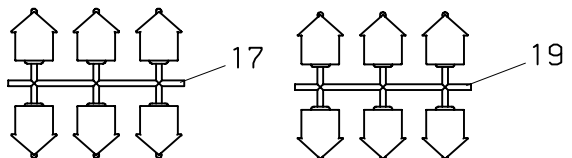

### PK 10002-SH (S105-SK-D)

**PALFINGER****PK 10002-SH****Konsolen RC  
Brackets RC  
Consoles RC**zu Tafel  
to figure  
voir planche**010.0401**

02/2011

Nr. No. No.	Ersatzteil Nr. Sparepart no. No Piece de rechange	Stk. Qty. Nbre.	Teilebezeichnung	Description	Nomenclature	Abmessung Dimension Dimension
1	HXE 510	1	Konsole, kpl.	Console, cpl.	Console, cplt.	
2	EZ1240	3	Deckel	Cover	Couvercle	
3	EK 848	3	Spiegel	Mirror	Miroir	
4	EK1250	3	Libelle	Clinometer	Niveau d'eau	
5	EEA4120	2	Leuchte	Light	Lampe/Laterne	
6	HP 039	3	Schutzbügel	Protection stirrup	Etrier de protection	
7	ES 994	1	Schraube	Screw	Vis	4.2x19 DIN 7981
8	HX 019	1	Blende	Baffle	Plaque	
9	HXE 569	1	Konsole, kpl.	Console, cpl.	Console, cplt.	
10	HX 057	1	Blende	Baffle	Plaque	
11	ES 962	3	Schraube	Screw	Vis	D 3x25 mm
12	EF 174	1	Feder	Spring	Ressort	
13	EK 535	1	Abdeckung	Cover	Recouvrement	
14	EK 537	2	Abdeckkappe	Cap	Chapuchon protect	
15	EK 536	2	Abdeckkappe	Cap	Chapuchon protect	
16	EK 898	1	Symbolschild	Symbol shield	Plaque de symbole	
17	EK 517	1	Symbolschild	Symbol shield	Plaque de symbole	
18	EK 519	1	Symbolschild	Symbol shield	Plaque de symbole	
19	EK 518	1	Symbolschild	Symbol shield	Plaque de symbole	
20	EK 540	1	Abdeckkappe	Cap	Chapuchon protect	