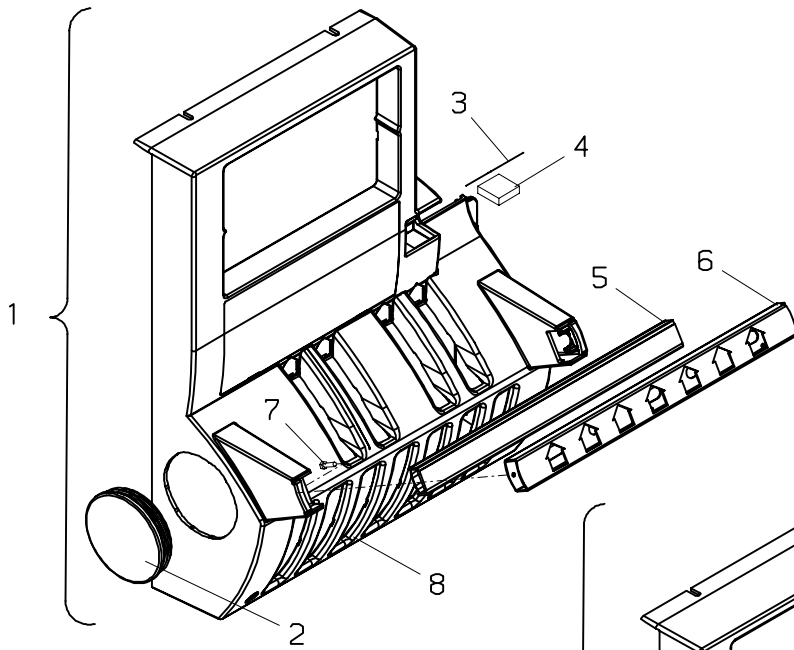

### PK 10002-SH (S105-SK-D)

**PALFINGER****PK 10002-SH****Konsolen RC  
Brackets RC  
Consoles RC**zu Tafel  
to figure  
voir planche**010.0401**

02/2011

Nr. No. No.	Ersatzteil Nr. Sparepart no. No Piece de rechange	Stk. Qty. Nbre.	Teilebezeichnung	Description	Nomenclature	Abmessung Dimension Dimension
1	HXE 510	1	Konsole, kpl.	Console, cpl.	Console, cplt.	
2	EZ1240	3	Deckel	Cover	Couvercle	
3	EK 848	3	Spiegel	Mirror	Miroir	
4	EK1250	3	Libelle	Clinometer	Niveau d'eau	
5	EEA4120	2	Leuchte	Light	Lampe/Laterne	
6	HP 039	3	Schutzbügel	Protection stirrup	Etrier de protection	
7	ES 994	1	Schraube	Screw	Vis	4.2x19 DIN 7981
8	HX 019	1	Blende	Baffle	Plaque	
9	HXE 569	1	Konsole, kpl.	Console, cpl.	Console, cplt.	
10	HX 057	1	Blende	Baffle	Plaque	
11	ES 962	3	Schraube	Screw	Vis	D 3x25 mm
12	EF 174	1	Feder	Spring	Ressort	
13	EK 535	1	Abdeckung	Cover	Recouvrement	
14	EK 537	2	Abdeckkappe	Cap	Chapuchon protect	
15	EK 536	2	Abdeckkappe	Cap	Chapuchon protect	
16	EK 898	1	Symbolschild	Symbol shield	Plaque de symbole	
17	EK 517	1	Symbolschild	Symbol shield	Plaque de symbole	
18	EK 519	1	Symbolschild	Symbol shield	Plaque de symbole	
19	EK 518	1	Symbolschild	Symbol shield	Plaque de symbole	
20	EK 540	1	Abdeckkappe	Cap	Chapuchon protect	