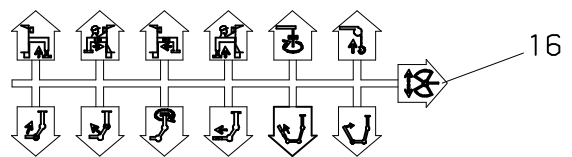

### PK 10002-SH (S105-SK-D)

**PALFINGER****PK 10002-SH****Konsolen RC  
Brackets RC  
Consoles RC**zu Tafel  
to figure  
voir planche**010.0401**

02/2011

Nr. No. No.	Ersatzteil Nr. Sparepart no. No Piece de rechange	Stk. Qty. Nbre.	Teilebezeichnung	Description	Nomenclature	Abmessung Dimension Dimension
1	HXE 510	1	Konsole, kpl.	Console, cpl.	Console, cplt.	
2	EZ1240	3	Deckel	Cover	Couvercle	
3	EK 848	3	Spiegel	Mirror	Miroir	
4	EK1250	3	Libelle	Clinometer	Niveau d'eau	
5	EEA4120	2	Leuchte	Light	Lampe/Laterne	
6	HP 039	3	Schutzbügel	Protection stirrup	Etrier de protection	
7	ES 994	1	Schraube	Screw	Vis	4.2x19 DIN 7981
8	HX 019	1	Blende	Baffle	Plaque	
9	HXE 569	1	Konsole, kpl.	Console, cpl.	Console, cplt.	
10	HX 057	1	Blende	Baffle	Plaque	
11	ES 962	3	Schraube	Screw	Vis	D 3x25 mm
12	EF 174	1	Feder	Spring	Ressort	
13	EK 535	1	Abdeckung	Cover	Recouvrement	
14	EK 537	2	Abdeckkappe	Cap	Chapuchon protect	
15	EK 536	2	Abdeckkappe	Cap	Chapuchon protect	
16	EK 898	1	Symbolschild	Symbol shield	Plaque de symbole	
17	EK 517	1	Symbolschild	Symbol shield	Plaque de symbole	
18	EK 519	1	Symbolschild	Symbol shield	Plaque de symbole	
19	EK 518	1	Symbolschild	Symbol shield	Plaque de symbole	
20	EK 540	1	Abdeckkappe	Cap	Chapuchon protect	