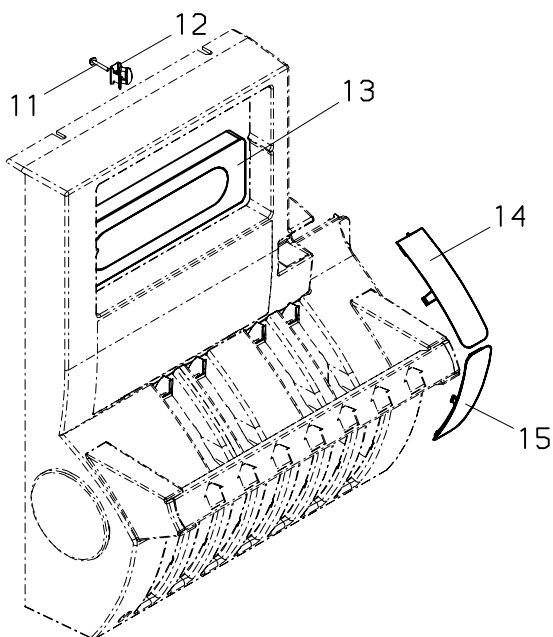

### PK 10002-SH (S105-SK-D)

**PALFINGER****PK 10002-SH****Konsolen RC  
Brackets RC  
Consoles RC**zu Tafel  
to figure  
voir planche**010.0401**

02/2011

Nr. No. No.	Ersatzteil Nr. Sparepart no. No Piece de rechange	Stk. Qty. Nbre.	Teilebezeichnung	Description	Nomenclature	Abmessung Dimension Dimension
1	HXE 510	1	Konsole, kpl.	Console, cpl.	Console, cplt.	
2	EZ1240	3	Deckel	Cover	Couvercle	
3	EK 848	3	Spiegel	Mirror	Miroir	
4	EK1250	3	Libelle	Clinometer	Niveau d'eau	
5	EEA4120	2	Leuchte	Light	Lampe/Laterne	
6	HP 039	3	Schutzbügel	Protection stirrup	Etrier de protection	
7	ES 994	1	Schraube	Screw	Vis	4.2x19 DIN 7981
8	HX 019	1	Blende	Baffle	Plaque	
9	HXE 569	1	Konsole, kpl.	Console, cpl.	Console, cplt.	
10	HX 057	1	Blende	Baffle	Plaque	
11	ES 962	3	Schraube	Screw	Vis	D 3x25 mm
12	EF 174	1	Feder	Spring	Ressort	
13	EK 535	1	Abdeckung	Cover	Recouvrement	
14	EK 537	2	Abdeckkappe	Cap	Chapuchon protect	
15	EK 536	2	Abdeckkappe	Cap	Chapuchon protect	
16	EK 898	1	Symbolschild	Symbol shield	Plaque de symbole	
17	EK 517	1	Symbolschild	Symbol shield	Plaque de symbole	
18	EK 519	1	Symbolschild	Symbol shield	Plaque de symbole	
19	EK 518	1	Symbolschild	Symbol shield	Plaque de symbole	
20	EK 540	1	Abdeckkappe	Cap	Chapuchon protect	