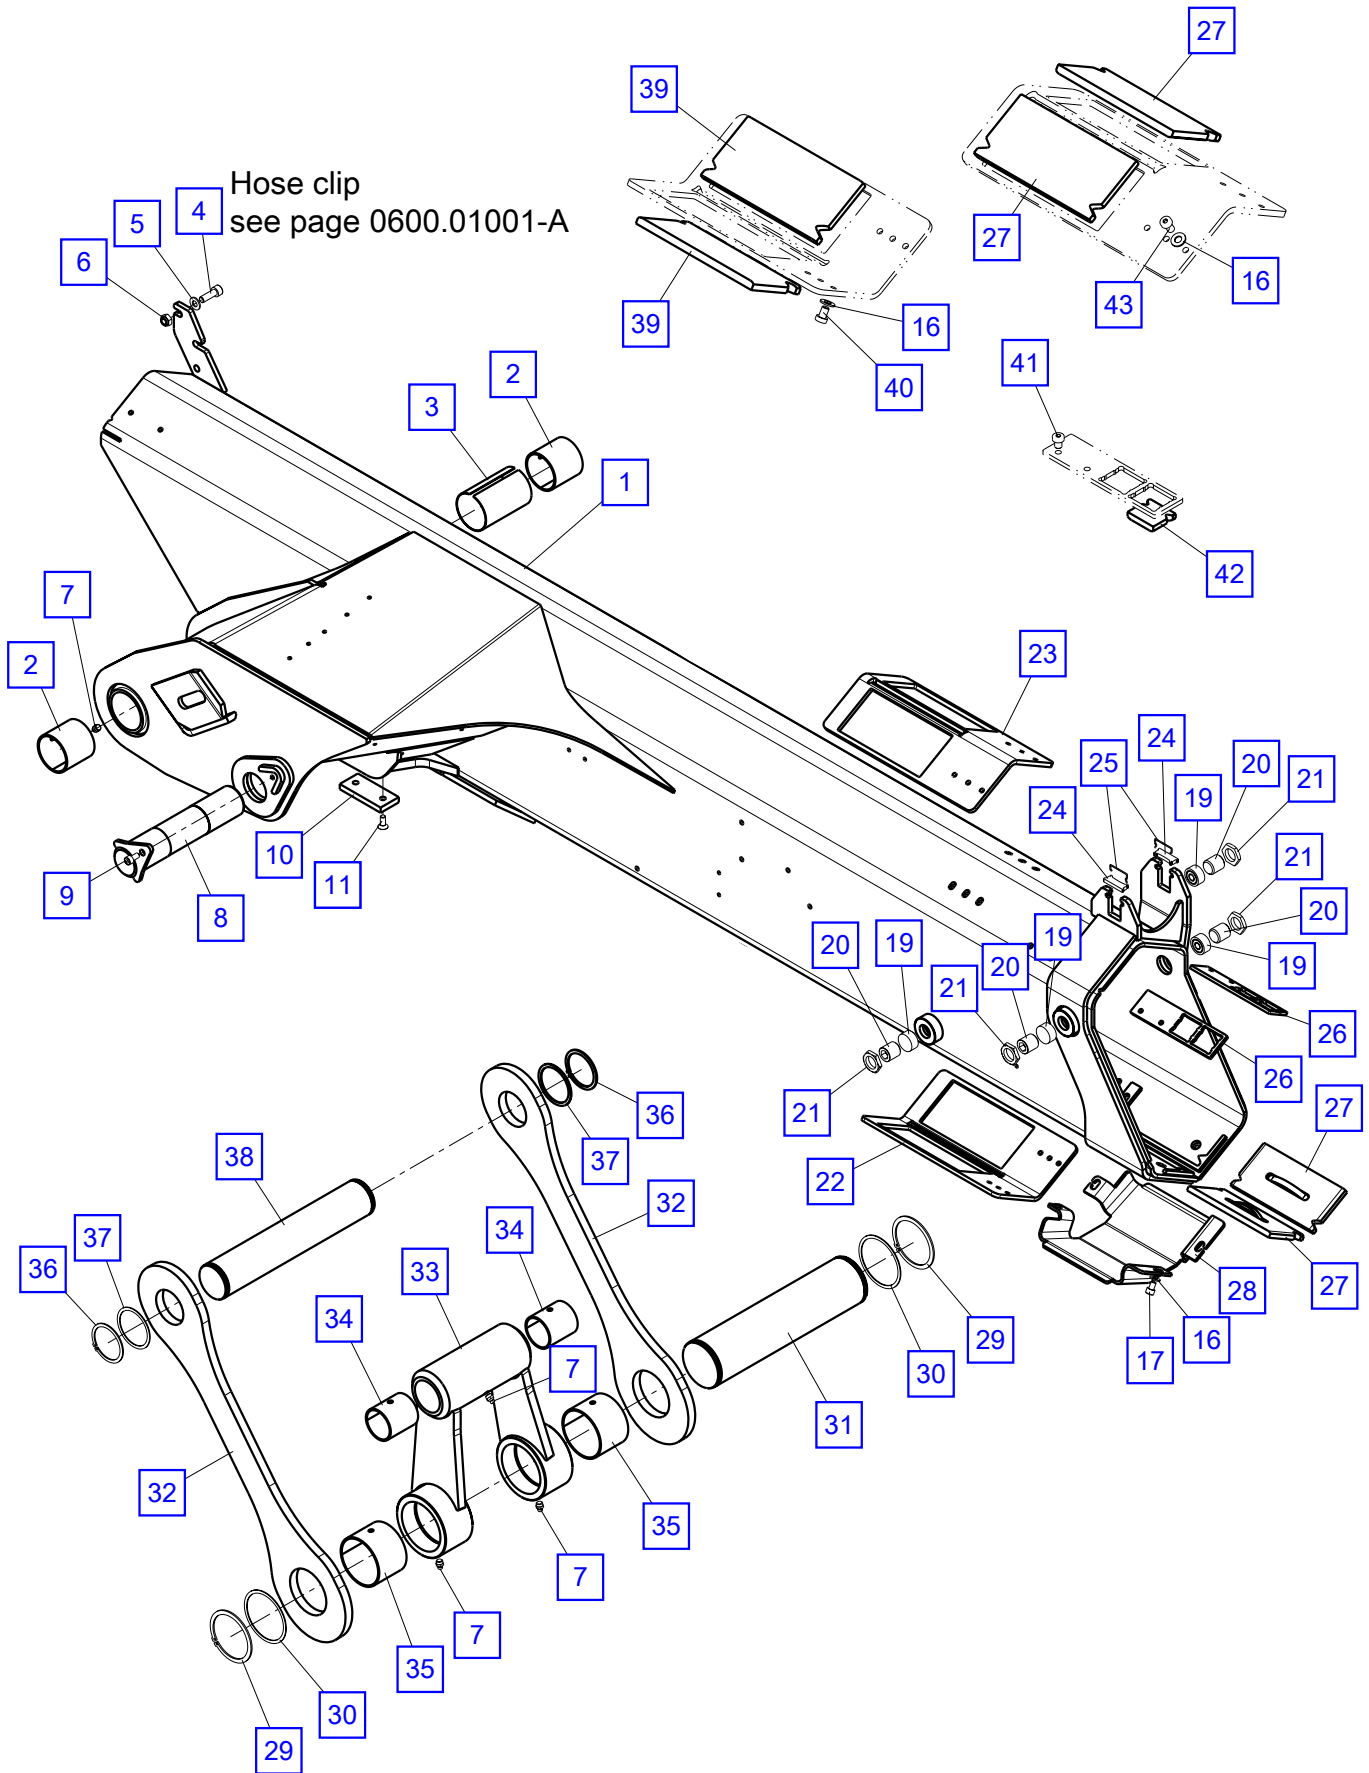

Outer boom

No.	Spare part	Qty.	Description	Dimension
1	S205K30SB+00001	1	Outer boom (Standard colour RAL 2002)	
2	ELG 011	2	Bearing bush	D 60x65x60
3	HBD 117	1	Spacer	B0098.0 L0180.0
4	ES 031	2	Screw	M 10x30 ISO4762-10.9
5	EK 007		Washer	D 10.5 ISO7089
6	EM 021	2	Nut	DIN 985 M10 CL8 ZB
7	EA 005	4	Grease nipple	M10x1 DIN71412
8	HI 999	1	Pin	D050.0xL0233.0
9	ES 264	1	Screw	M 8x16 ISO4762- 8.8
10	HTR3920	1	Stop buffer	10 mm
10	HTR3921	1	Stop buffer	12 mm
10	HTR3922	1	Stop buffer	13 mm
10	HTR3923	1	Stop buffer	14 mm
10	HTR3924	1	Stop buffer	8 mm
10	HTR3956	1	Stop buffer	15 mm
10	HTR3957	1	Stop buffer	16 mm
10	HTR3958	1	Stop buffer	18 mm
10	HTR3959	1	Stop buffer	20 mm
11	ES 109	2	Screw	M 8x20 ISO14581- 8.8
11	ES 297	2	Screw	M 8x25 ISO14581- 8.8
16	EK 003		Washer	D 8.4 ISO7089
17	ES 374		Screw	M 8x12 ISO4762- 8.8
19	EZ2984	4	Guide block	D 30x11
20	HIG 958	4	Pin	l=25 mm
21	EM 180A	4	Nut	M24x1.5 DIN 80705
22	HA9491	1	Bearer	
23	HA5220B	1	Bearer	
24	HT5746	2	Bearer	L=42 B=15 S=6
25	EF 144	2	Spring	
26	HT9379	2	Bearer	L0175xB0045xS005
27	HF1377+00016	4	Guide block	16 mm
27	HF1377+00017	4	Guide block	17 mm
27	HF1377A+00009	4	Guide block	9 mm
27	HF1377A+00010	4	Guide block	10 mm
27	HF1377A+00011	4	Guide block	11 mm
27	HF1377A+00012	4	Guide block	12 mm
27	HF1377A+00013	4	Guide block	13 mm
27	HF1377A+00014	4	Guide block	14 mm
27	HF1377A+00015	4	Guide block	15 mm
28	HA4256A	1	Hose protection	L0303xB0235.6xS004
29	EQ 076	2	Circlip	D 80 DIN 471
30	HBS 889	2	Spacer	1,5 mm
31	HI2900A	1	Pin	D080.0xL0314.0
32	S205L35-A	2	Pull lever	
33	S205L37-A	1	Lever (+34,35)	
34	ELG 009	2	Bearing bush	D 50x55x60
35	ELG 132	2	Bearing bush	D 80x85x60
36	EQ 083	2	Circlip	D 60 DIN 471
37	HBS 759	2	Spacer	D060.3xD074.0x1.5
38	HI2899	1	Pin	D060.0xL0314.0