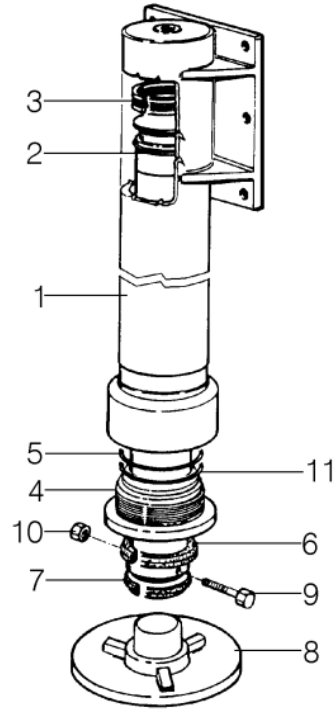

**X Var.-Acc. comuni
191870 MARTINETTO STABILIZZATORE**

Pos	Codice	Descrizione	Um	Qtà	Da	A	S1	S2
1	191764	CILINDRO	NR	1.0				
2	192049	STELO	NR	1.0				
3	GP348	GUARNIZIONE	NR	1.0				
4	90183	GHIERA	NR	1.0				
5	GO333	GUARNIZIONE OR	NR	1.0				
6	GB346	GUARNIZIONE	NR	1.0				
7	GW423	GUARNIZIONE PARAPOLVERE	NR	1.0				
8	240489	PIASTRA D'APPOGGIO	NR	1.0			200249	
9	VI708	VITE	NR	1.0				
10	DA697	DADO AUTOBLOCCANTE	NR	1.0				
11	GO160	GUARNIZIONE OR	NR	1.0				
	GSC442	SERIE GUARNIZIONI	NR					
	PS63D080	PROLUNGA STELO	NR					