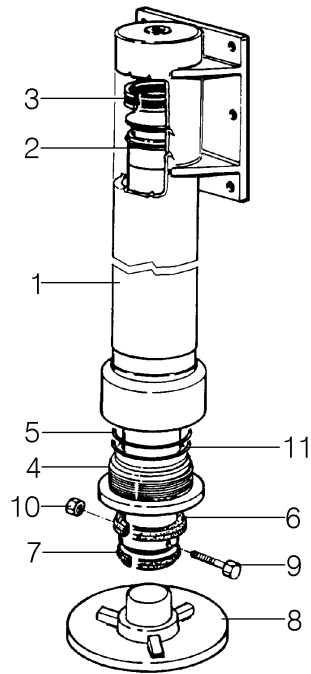

150M002_116246/M1S_116246 - OUTRIGGER RAM

Pos	Code	Description	M.U.	Quantity
1	116247	CYLINDER	NR	1
2	116281	ROD	NR	1
3	GP385	SEAL	NR	1
4	55447	RING NUT	NR	1
5	GO332	O-RING	NR	1
6	GB319	SEAL	NR	1
7	GW420	DUST COVER SEAL	NR	1
8	551722	OUTRIGGER PLATE	NR	1
9	VI815	SCREW	NR	1
10	DA697	SELF-LOCKING NUT	NR	1
11	GO225	O-RING	NR	1
999	GSC441	SET OF SEALS	NR	

150M002_116246/M2S_116246 - OUTRIGGER RAM

Pos	Code	Description	M.U.	Quantity
1	116247	CYLINDER	NR	1
2	116281	ROD	NR	1
3	GP385	SEAL	NR	1
4	55447	RING NUT	NR	1
5	GO332	O-RING	NR	1
6	GB319	SEAL	NR	1
7	GW420	DUST COVER SEAL	NR	1
8	551722	OUTRIGGER PLATE	NR	1
9	VI815	SCREW	NR	1
10	DA697	SELF-LOCKING NUT	NR	1
11	GO225	O-RING	NR	1
999	GSC441	SET OF SEALS	NR	