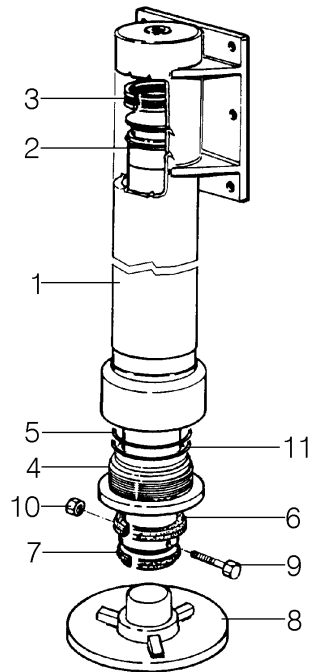

150M002_116246/M1S_116246 - OUTRIGGER RAM

Pos	Code	Description	M.U.	Quantity
1	116247	CYLINDER	NR	1
2	116281	ROD	NR	1
3	GP385	SEAL	NR	1
4	55447	RING NUT	NR	1
5	GO332	O-RING	NR	1
6	GB319	SEAL	NR	1
7	GW420	DUST COVER SEAL	NR	1
8	551722	OUTRIGGER PLATE	NR	1
9	VI815	SCREW	NR	1
10	DA697	SELF-LOCKING NUT	NR	1
11	GO225	O-RING	NR	1
999	GSC441	SET OF SEALS	NR	

150M002_116246/M2S_116246 - OUTRIGGER RAM

Pos	Code	Description	M.U.	Quantity
1	116247	CYLINDER	NR	1
2	116281	ROD	NR	1
3	GP385	SEAL	NR	1
4	55447	RING NUT	NR	1
5	GO332	O-RING	NR	1
6	GB319	SEAL	NR	1
7	GW420	DUST COVER SEAL	NR	1
8	551722	OUTRIGGER PLATE	NR	1
9	VI815	SCREW	NR	1
10	DA697	SELF-LOCKING NUT	NR	1
11	GO225	O-RING	NR	1
999	GSC441	SET OF SEALS	NR	