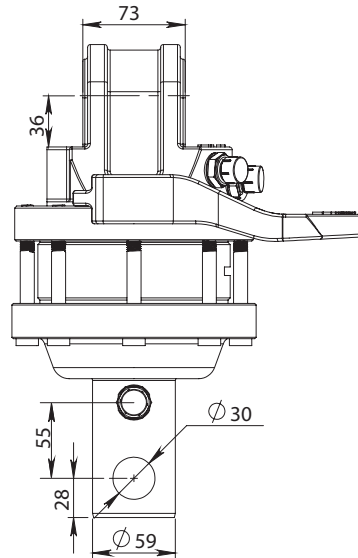

UDŹWIG  
UDŹWIG  
MOMENT  
WAGA  
PRZEPŁYW  
KOMPATYBILNY  
Z ŁĄCZNIKIEM

45  
kN

25  
kN

1200  
Nm

24  
kg

20  
l/min

FHL01-A/B-73/25  
FHL01B-A/B-73/25

W celu dodatkowych danych dotyczących ceny oraz informacji technicznych proszę o kontakt: [www.formiko.eu](http://www.formiko.eu)