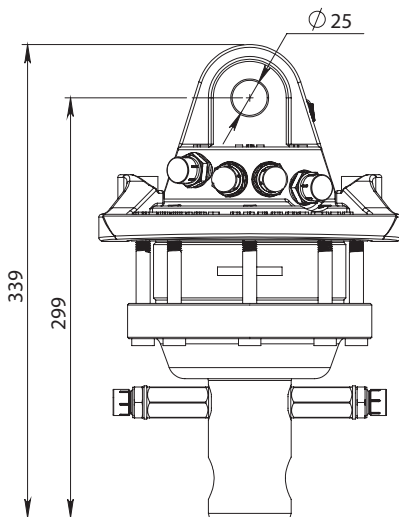

UDŹWIG  
UDŹWIG  
MOMENT  
WAGA  
PRZEPŁYW  
KOMPATYBILNY  
Z ŁĄCZNIKIEM

45  
kN

25  
kN

1200  
Nm

24  
kg

20  
l/min

FHL01-A/B-73/25  
FHL01B-A/B-73/25

W celu dodatkowych danych dotyczących ceny oraz informacji technicznych proszę o kontakt: [www.formiko.eu](http://www.formiko.eu)