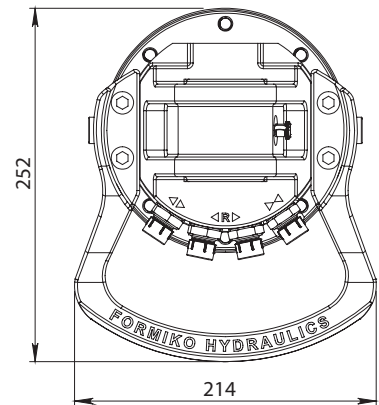

UDŹWIG  
UDŹWIG  
MOMENT  
WAGA  
PRZEPŁYW  
KOMPATYBILNY  
Z ŁĄCZNIKIEM

45  
kN

25  
kN

1200  
Nm

24  
kg

20  
l/min

FHL01-A/B-73/25  
FHL01B-A/B-73/25

W celu dodatkowych danych dotyczących ceny oraz informacji technicznych proszę o kontakt: [www.formiko.eu](http://www.formiko.eu)