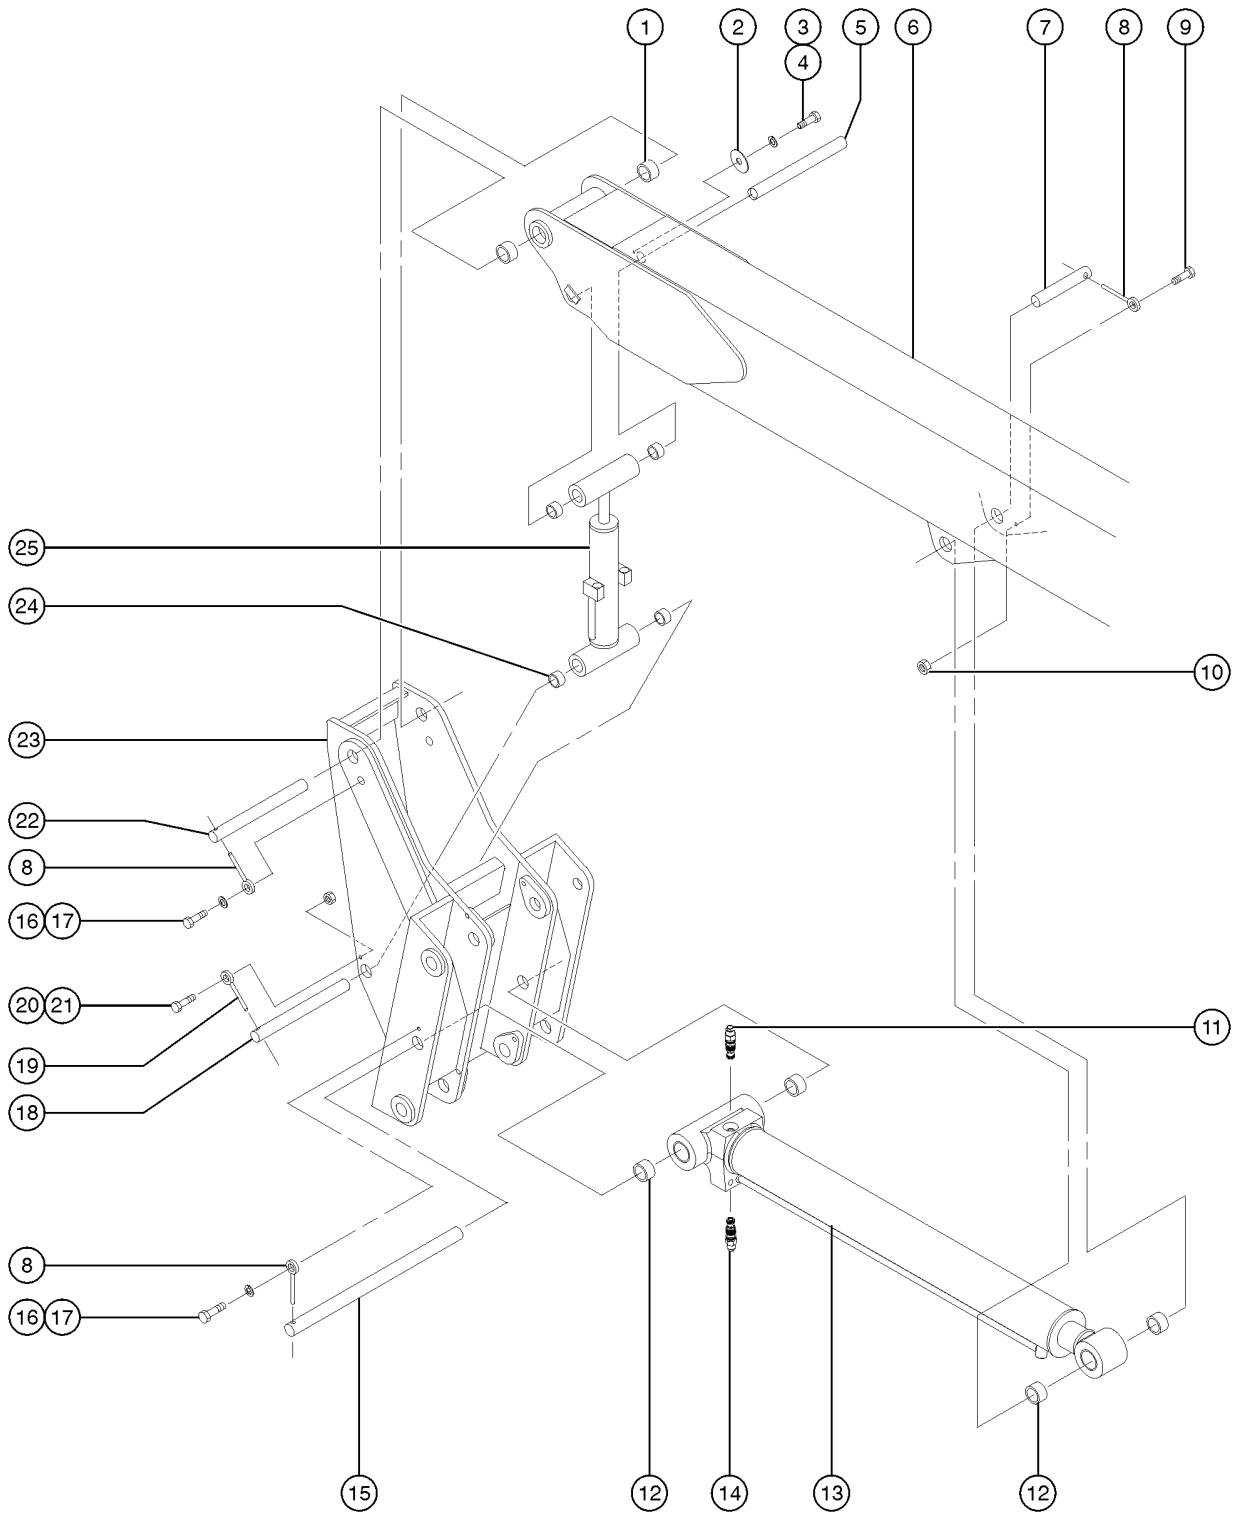

503.1 Upper Pivot

<i>Item</i>	<i>Part No.</i>	<i>Description</i>	<i>Qty.</i>
25	63211GT	CYLINDER, MASTER ..... includes item 24	1
25-	63351GT	SEAL KIT,CYL,Z60 (63211) .....	

504.1 Upper Pivot and Primary Boom Rests