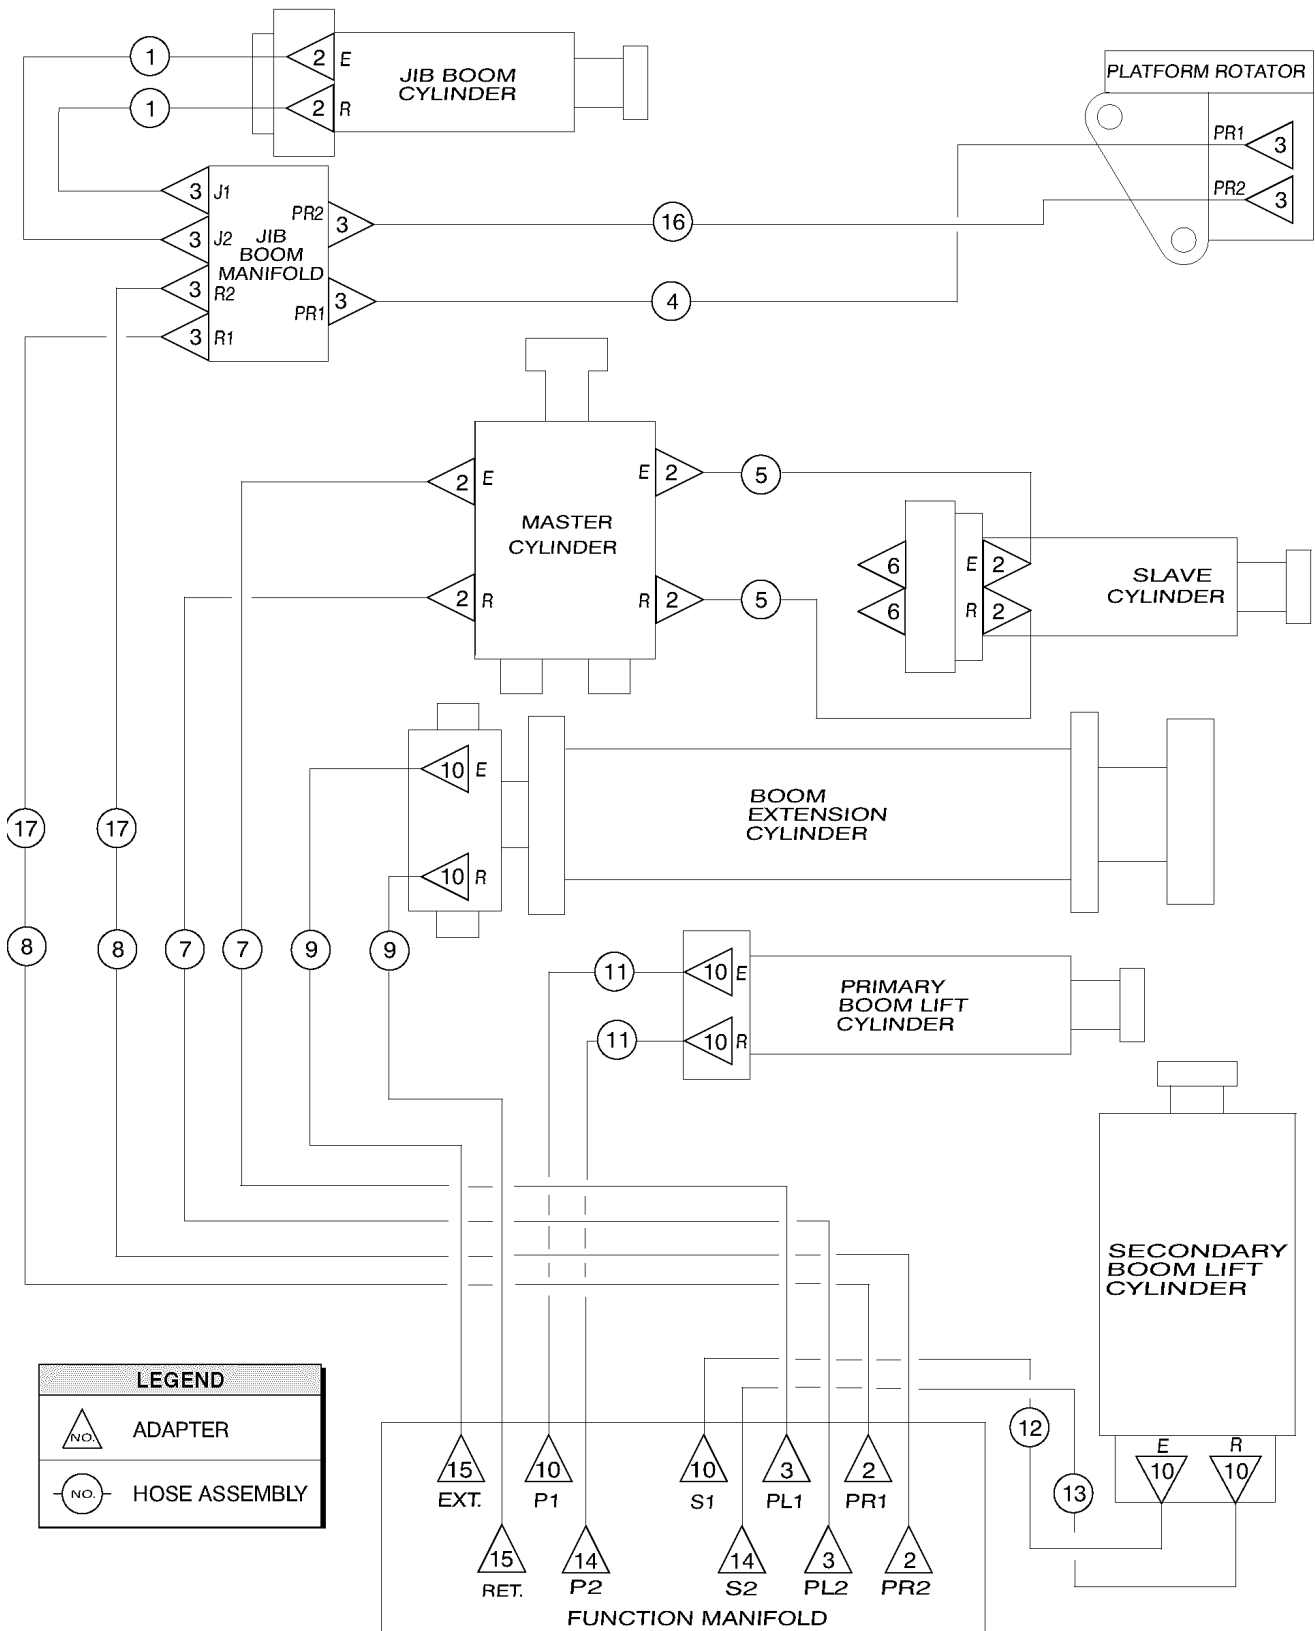

816.1 Hydraulic Hoses and Fittings - Arctic Hose Option

816.1 Hydraulic Hoses and Fittings - Arctic Hose Option

Item	Part No.	Description	Qty.
	49613GT	PLUG AND CAP KIT-SERVICE,ORFS*	
	49612GT	O-RING KIT (ORFS FITTINGS)	
1	102232-9291GT	HOSE ASSY,1/4,90 FEM,STR FEM	2
2	48912GT	CONN,520120-4-6***	10
3	48905GT	CONN,520120-4***	10
4	101792-3578GT	HOSE ASSY,1/4,STR FEM,STR FEM	1
5	101792-54978GT	HOSE ASSY,1/4,STR FEM,STR FEM	2
6	48998GT	NIPPLE,DIAGNOSTIC,#6 PORT***	2
6-	48880GT	CAP,DIAGNOSTIC NIPPLE	
6-	20224GT	DIAGNOSTIC FEMALE Q-DSCNT	
7	101792-41078GT	HOSE ASSY,1/4,STR FEM,STR FEM	2
8	49121-42388GT	HOSE ASSY,1/4,STR FEM,STR M	2
9	102230-43389GT	HOSE ASSY,1/4,STR FEM,STR FEM	2
10	48916GT	CONN, 520120-6	8
11	102231-41408GT	HOSE ASSY,1/4,90 FEM,STR FEM	2
12	101794-22009GT	HOSE ASSY,3/8,90 FEM,STR FEM	1
13	101794-23609GT	HOSE ASSY,3/8,90 FEM,STR FEM	1
14	48917GT	CONN,LONG,520122-6	2
15	48933GT	CONN,520120-8***	2
16	102232-3591GT	HOSE ASSY,1/4,90 FEM,STR FEM	1
17	102233-50988GT	HOSE ASSY,1/4,STR FEM,STR MALE	2