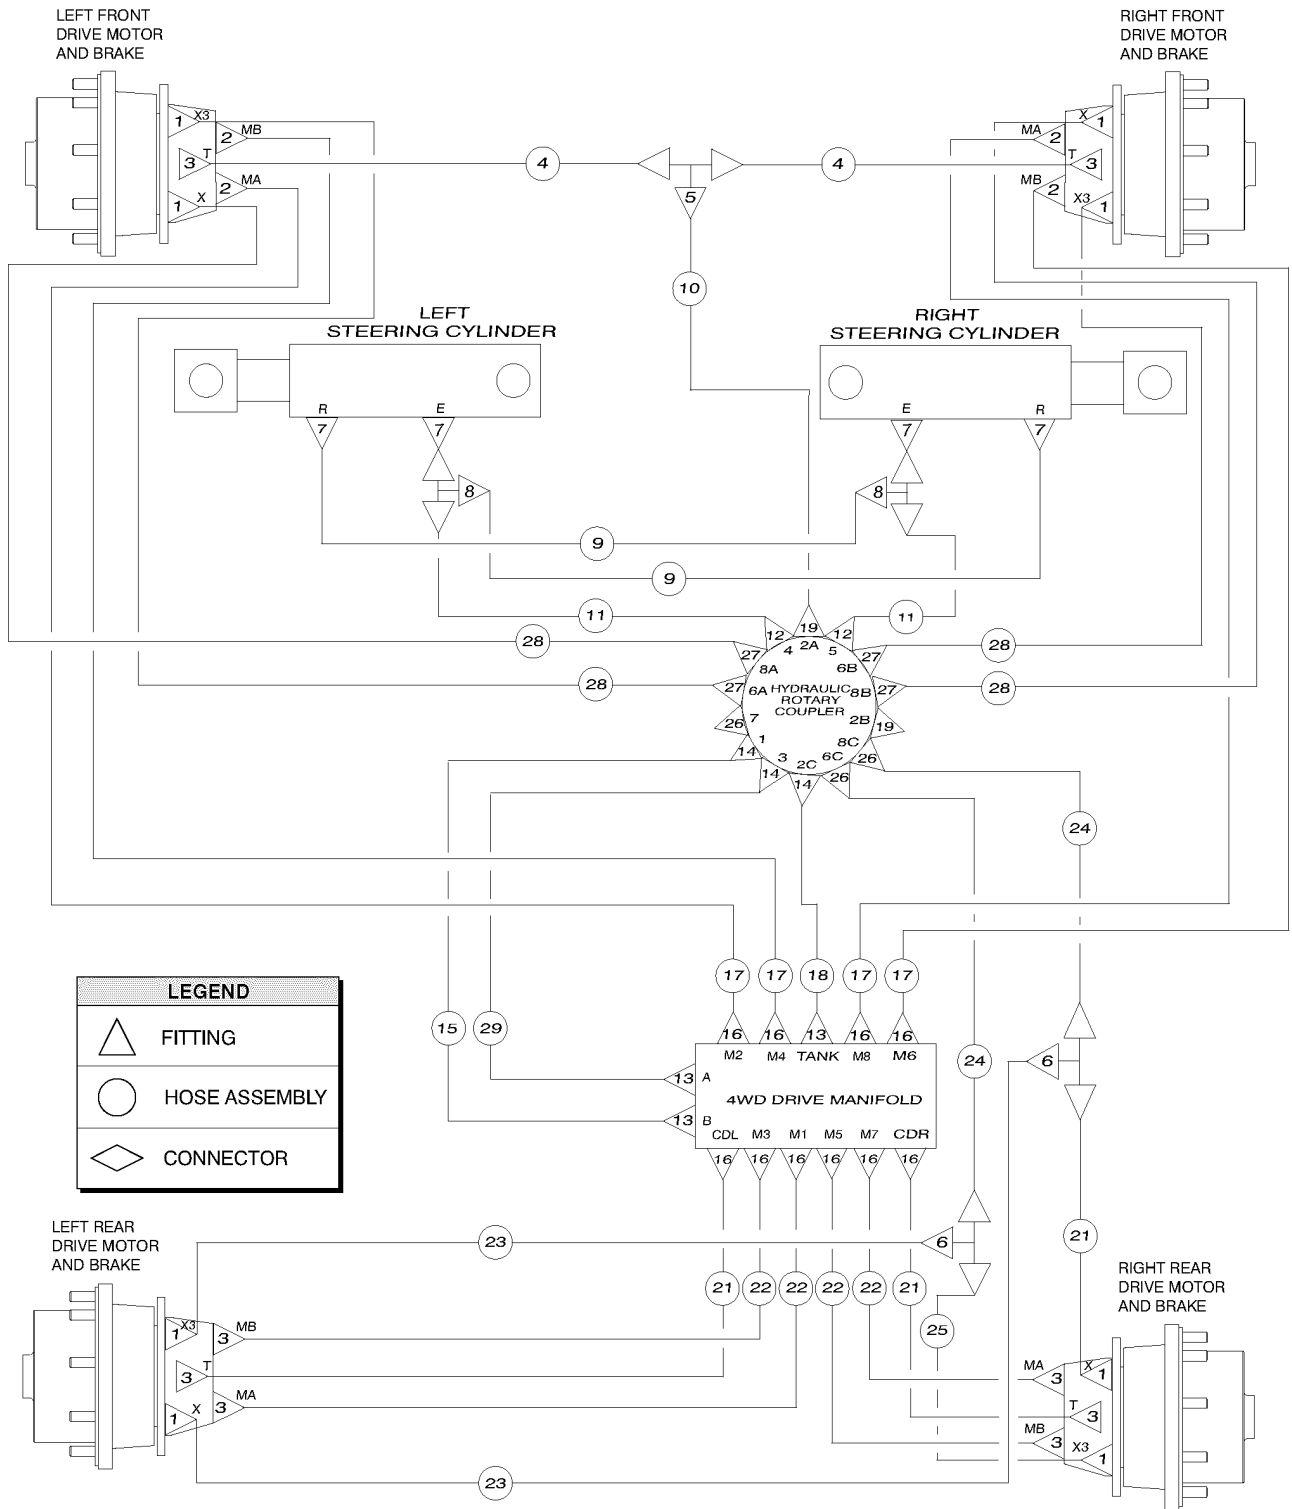

712.2 4WD Drive System (from SN 4386)

<i>Item</i>	<i>Part No.</i>	<i>Description</i>	<i>Qty.</i>
27	48907GT	ELBOW,45D,520320-4	1
28	49117-9019GT	HOSE ASSY,1/4,90 FEM,STR FEM	1
29	49156-2656GT	HOSE ASSY,3/4,90 FEM,STR FEM	1