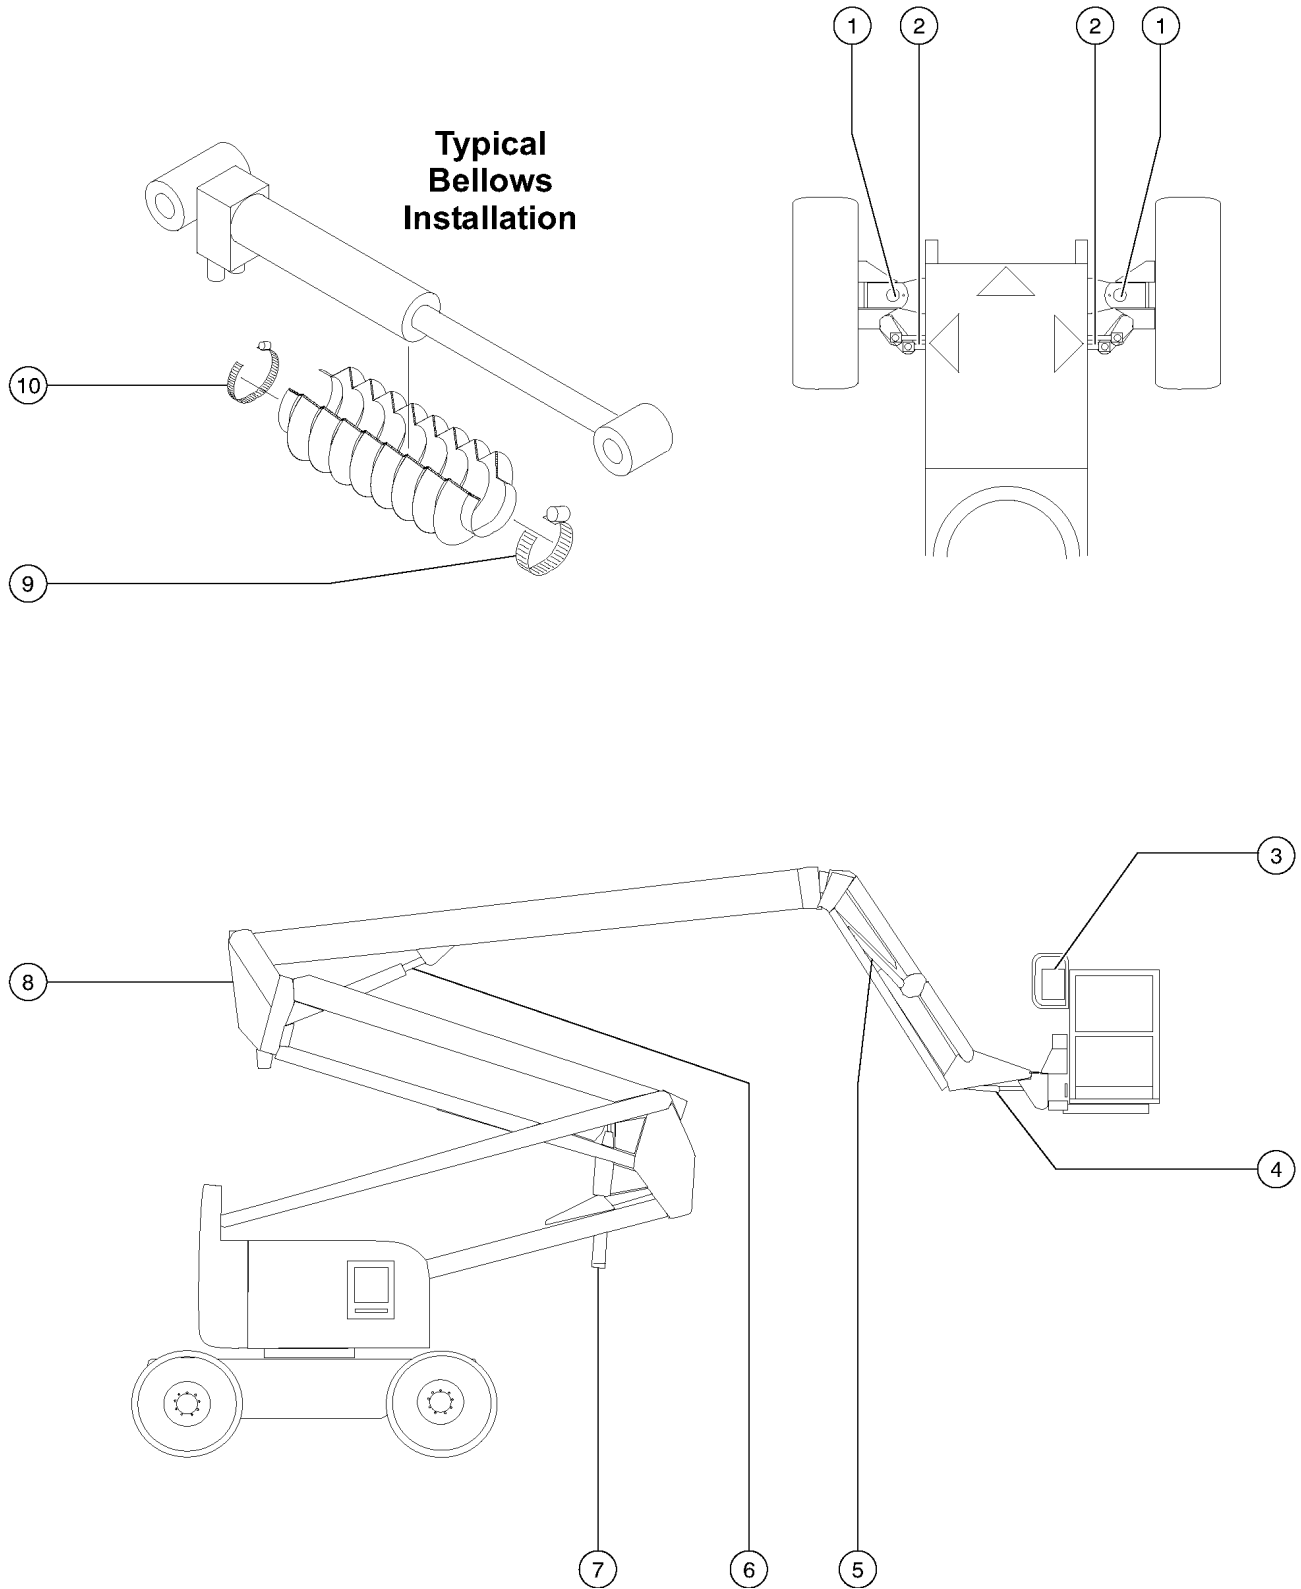

816.1 Hydraulic Hoses and Fittings - Arctic Hose Option

Item	Part No.	Description	Qty.
	49613GT	PLUG AND CAP KIT-SERVICE,ORFS*	
	49612GT	O-RING KIT (ORFS FITTINGS)	
1	102232-9291GT	HOSE ASSY,1/4,90 FEM,STR FEM	2
2	48912GT	CONN,520120-4-6***	10
3	48905GT	CONN,520120-4***	10
4	101792-3578GT	HOSE ASSY,1/4,STR FEM,STR FEM	1
5	101792-54978GT	HOSE ASSY,1/4,STR FEM,STR FEM	2
6	48998GT	NIPPLE,DIAGNOSTIC,#6 PORT***	2
6-	48880GT	CAP,DIAGNOSTIC NIPPLE	
6-	20224GT	DIAGNOSTIC FEMALE Q-DSCNT	
7	101792-41078GT	HOSE ASSY,1/4,STR FEM,STR FEM	2
8	49121-42388GT	HOSE ASSY,1/4,STR FEM,STR M	2
9	102230-43389GT	HOSE ASSY,1/4,STR FEM,STR FEM	2
10	48916GT	CONN, 520120-6	8
11	102231-41408GT	HOSE ASSY,1/4,90 FEM,STR FEM	2
12	101794-22009GT	HOSE ASSY,3/8,90 FEM,STR FEM	1
13	101794-23609GT	HOSE ASSY,3/8,90 FEM,STR FEM	1
14	48917GT	CONN,LONG,520122-6	2
15	48933GT	CONN,520120-8***	2
16	102232-3591GT	HOSE ASSY,1/4,90 FEM,STR FEM	1
17	102233-50988GT	HOSE ASSY,1/4,STR FEM,STR MALE	2

817.1 Hostile Environment Package - View 1