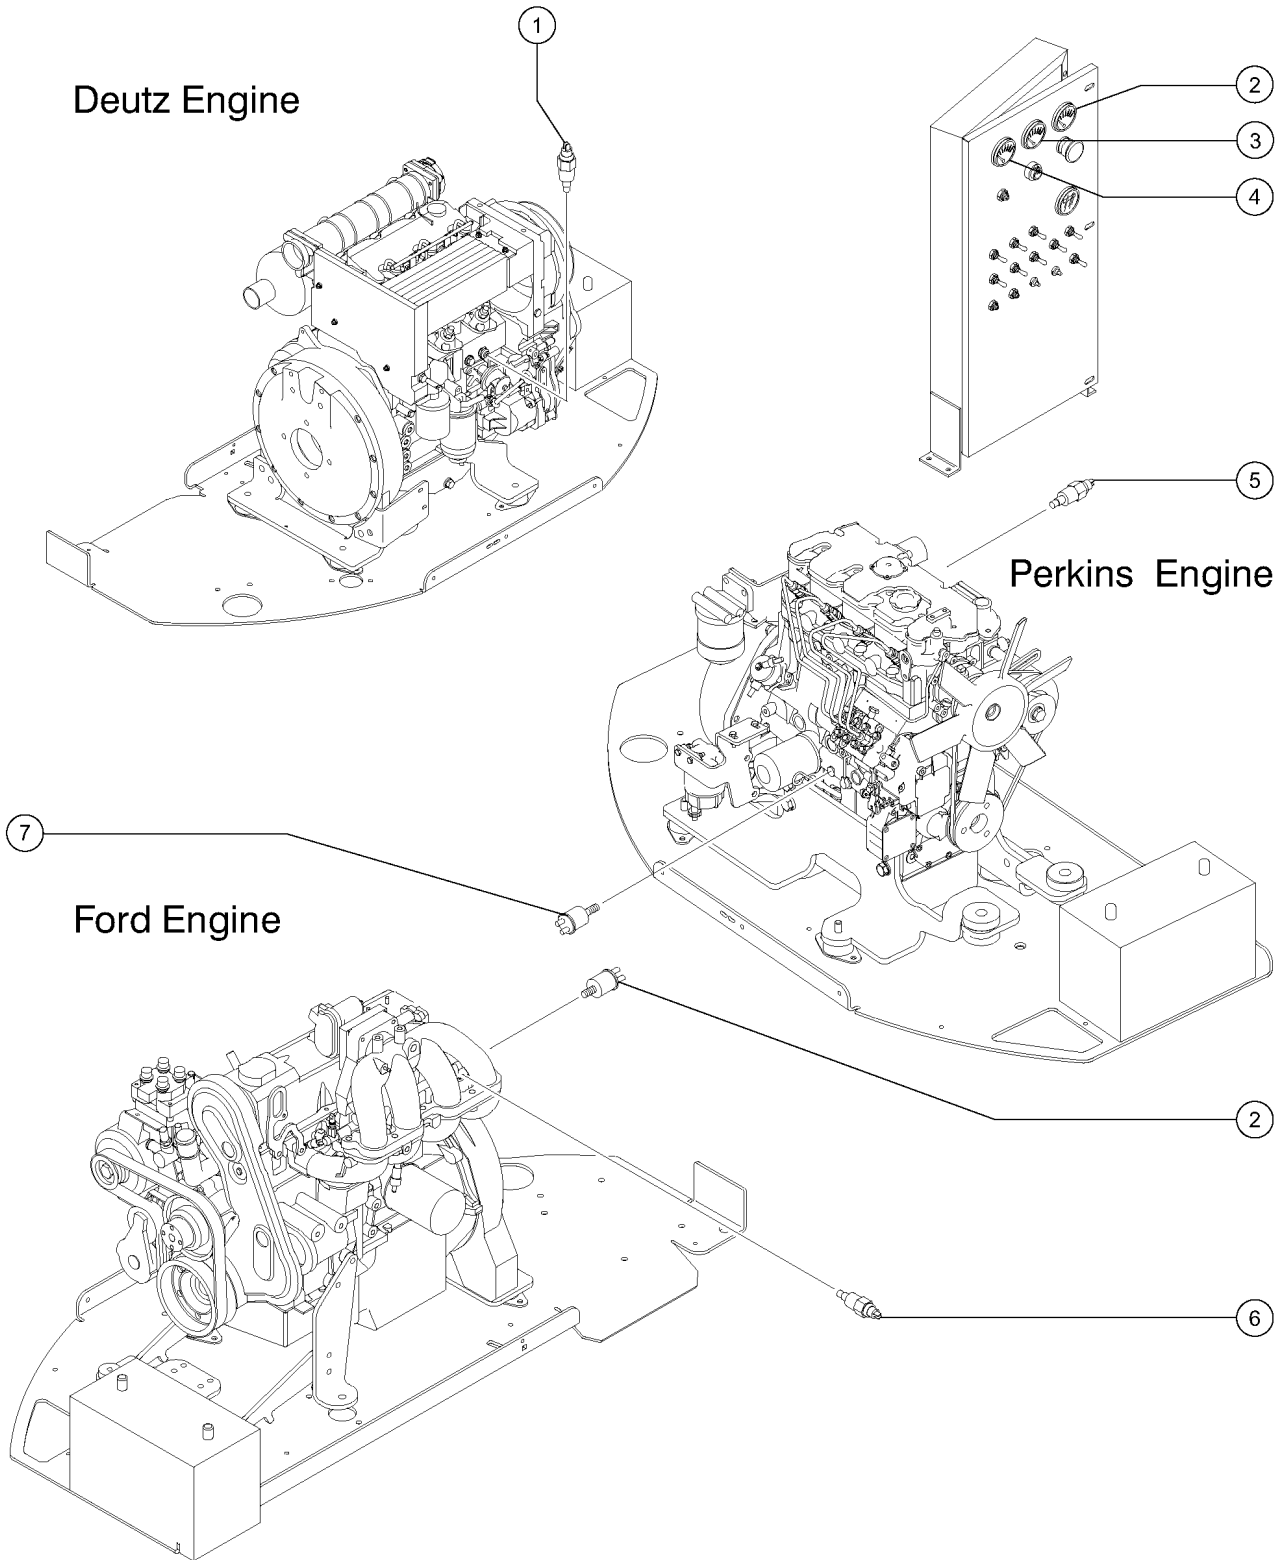

810.1 Hydraulic Oil Cooler

<i>Item</i>	<i>Part No.</i>	<i>Description</i>	<i>Qty.</i>
	89441GT	OPTION OIL COOLER Z60	
	89179GT	HARNES,OIL COOLER	
1	75260GT	ISOLATOR,FLEX-BOLT SANDWICH***	4
2	71259GT	OIL COOLER W/FAN, 12VDC	1
2-	75854GT	FAN - VENTED	
2-	75855GT	THERMOSTAT -OIL COOLER (71259)	
3	48960GT	CONN,520120-4-6***	2
4	49151-9948GT	HOSE ASSY,3/4,STR FEM,STR FEM	1
5	49151-8948GT	HOSE ASSY,3/4,STR FEM,STR FEM	1
6	48959GT	CONN,520120-8-10	2
7	4828GT	NUT,NYLOCK,3/8-16	
8	6097GT	WASHER,FLAT,USS,3/8",Y	

811.1 Gauge Option