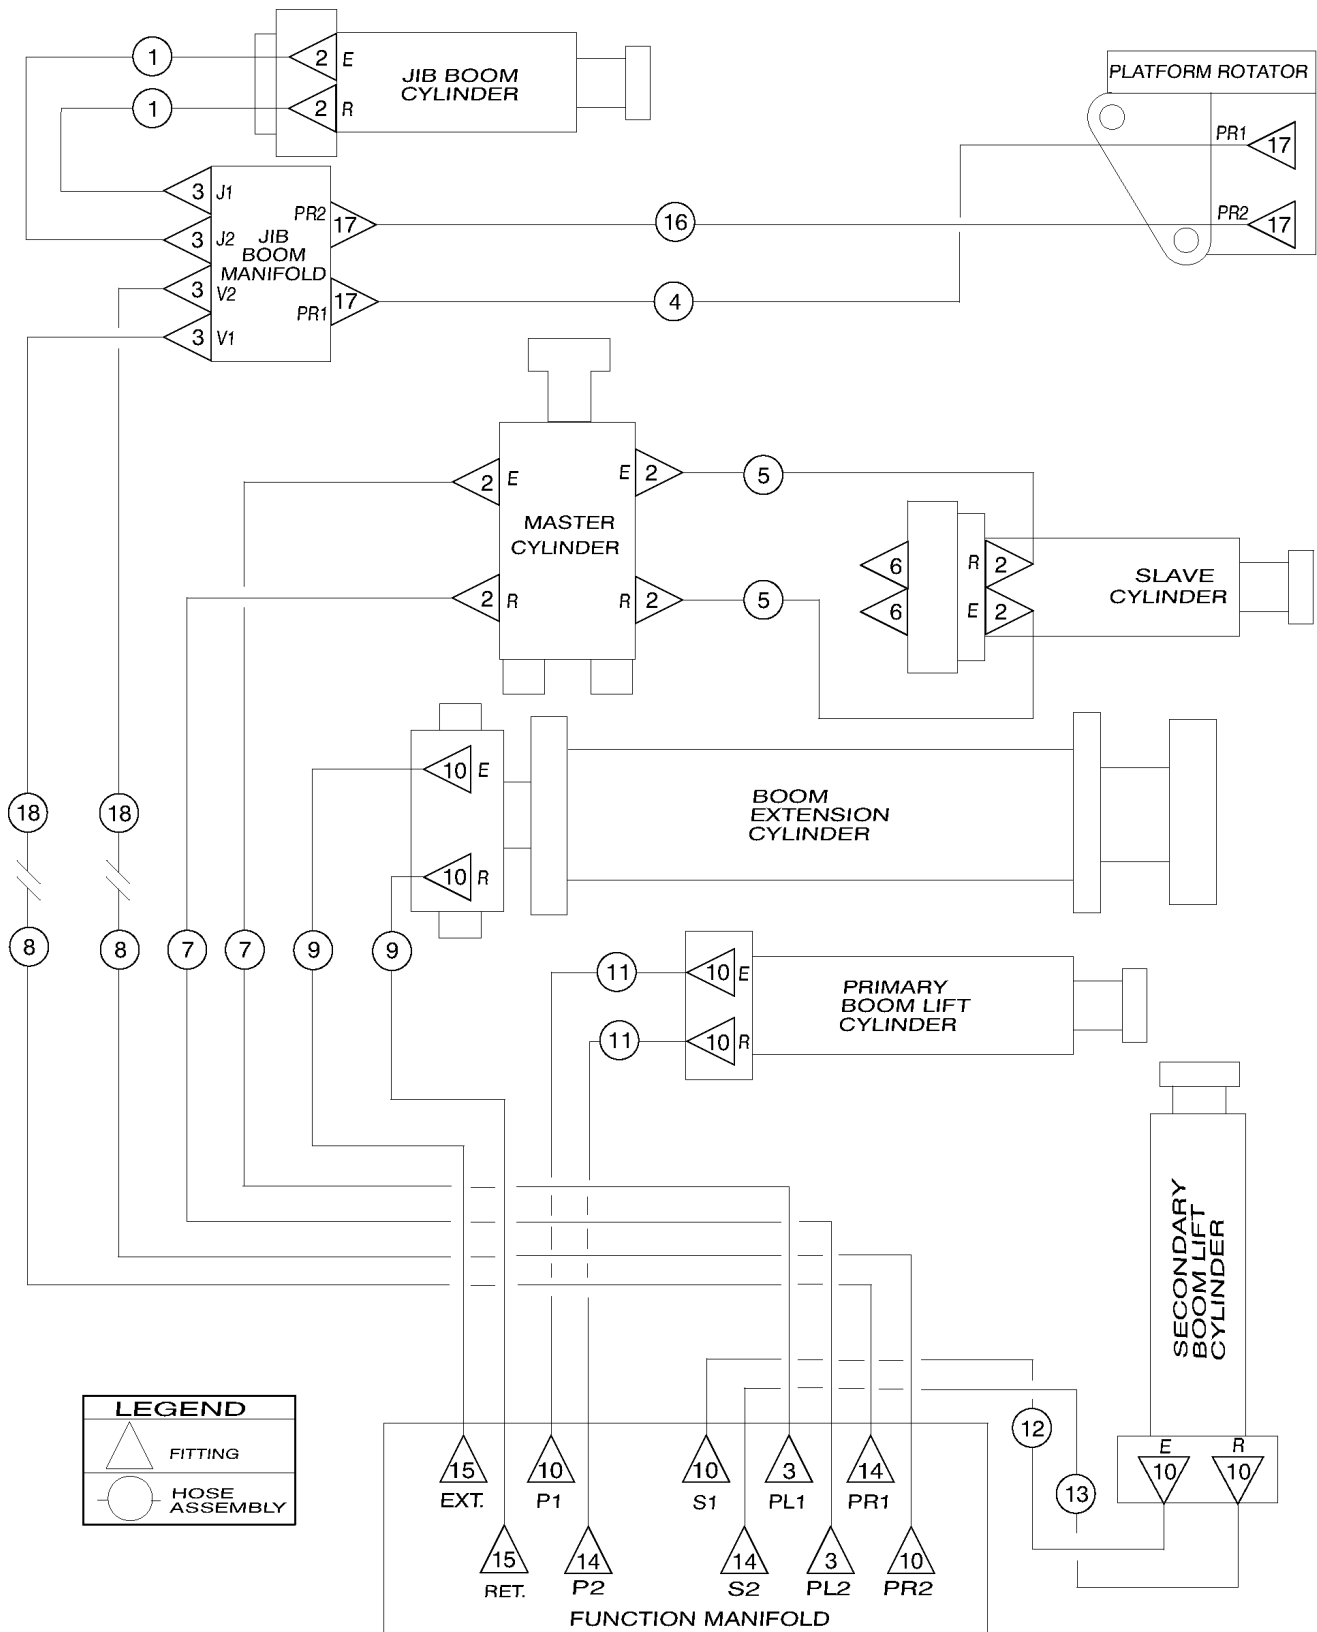

715.1 Hydraulic Hoses and Fittings - Boom (to SN 4460)

715.1 Hydraulic Hoses and Fittings - Boom (to SN 4460)

Item	Part No.	Description	Qty.
	49612GT	O-RING KIT (ORFS FITTINGS)	
	49613GT	PLUG AND CAP KIT-SERVICE,ORFS*	
1	49119-1478-SGT	HOSE ASSY,1/4,STR FEM,STR FEM	2
2	48912GT	CONN,520120-4-6***	10
3	48905GT	CONN,520120-4***	10
4	49117-5591GT	HOSE ASSY,1/4,90 FEM,STR FEM**	1
5	49119-53778GT	HOSE ASSY,1/4,STR FEM,STR FEM	2
6	48998GT	NIPPLE,DIAGNOSTIC,#6 PORT***	2
6-	48880GT	CAP,DIAGNOSTIC NIPPLE	
6-	20224GT	DIAGNOSTIC FEMALE Q-DSCNT	
7	49119-41078GT	HOSE ASSY,1/4,STR FEM,STR FEM	2
8	49121-42388GT	HOSE ASSY,1/4,STR FEM,STR M	2
9	49135-43389GT	HOSE ASSY,3/8 STR FEM-STR FEM	2
10	48916GT	CONN, 520120-6	10
11	49118-41408GT	HOSE ASSEMBLY,1/4",90 FEM,STR	2
12	49128-22009GT	HOSE ASSY,3/8,90 FEM,STR FEMM	1
13	49128-23609GT	HOSE ASSY,3/8,90 FEM,STR FEM	1
14	48917GT	CONN,LONG,520122-6	6
15	48933GT	CONN,520120-8***	1
16	49117-5591GT	HOSE ASSY,1/4,90 FEM,STR FEM**	1
17	48907GT	ELBOW,45D,520320-4	4
18	49119-53778GT	HOSE ASSY,1/4,STR FEM,STR FEM	2