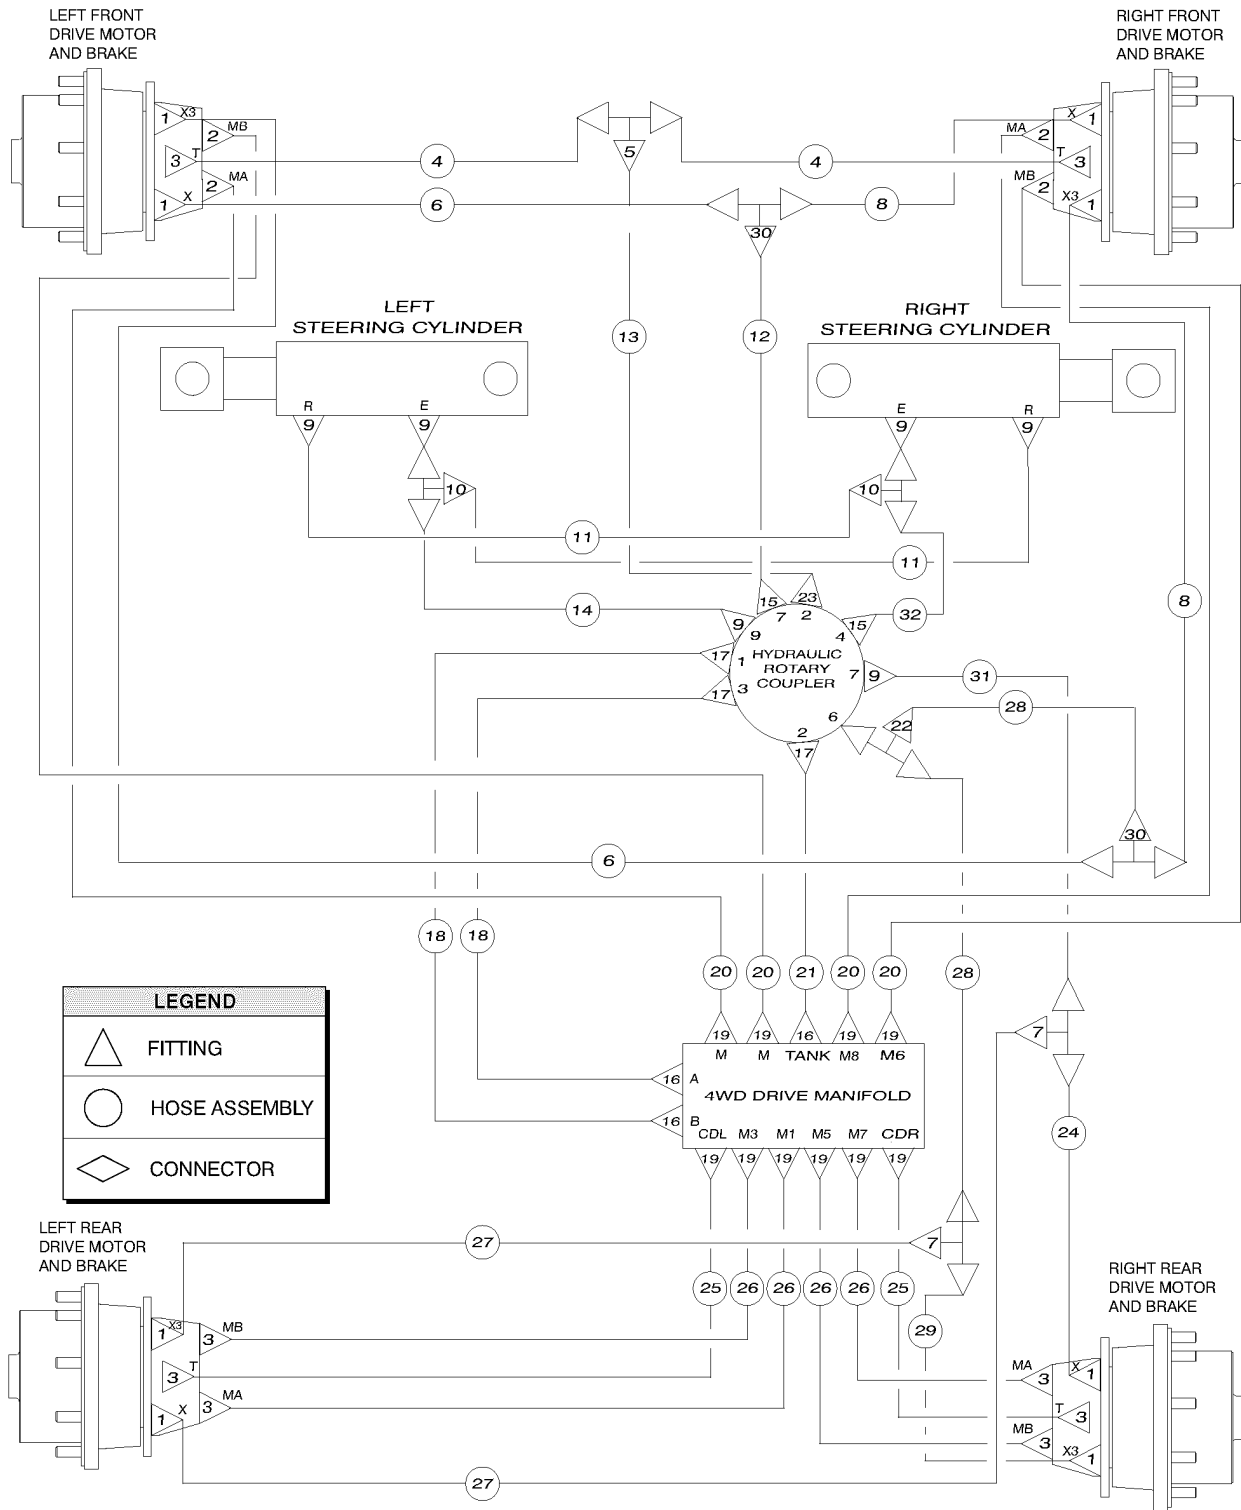

712.1 4WD Drive System (to SN 4385)

<i>Item</i>	<i>Part No.</i>	<i>Description</i>	<i>Qty.</i>
27	49119-4578GT	HOSE ASSY,1/4,STR FEM,STR FEM	2
28	49120-3881GT	HOSE ASSEMBLY-1/4****	1
29	49119-4178GT	HOSE ASSY,1/4,STR FEM,STR FEM	1
30	48891GT	FITTING,TEE,BRANCH,520433-4	1
31	49118-4608GT	HOSE ASSEMBLY 1/4	1
32	49130-4982GT	HOSE ASSY 3/8, STR FEM,STR FEM	1