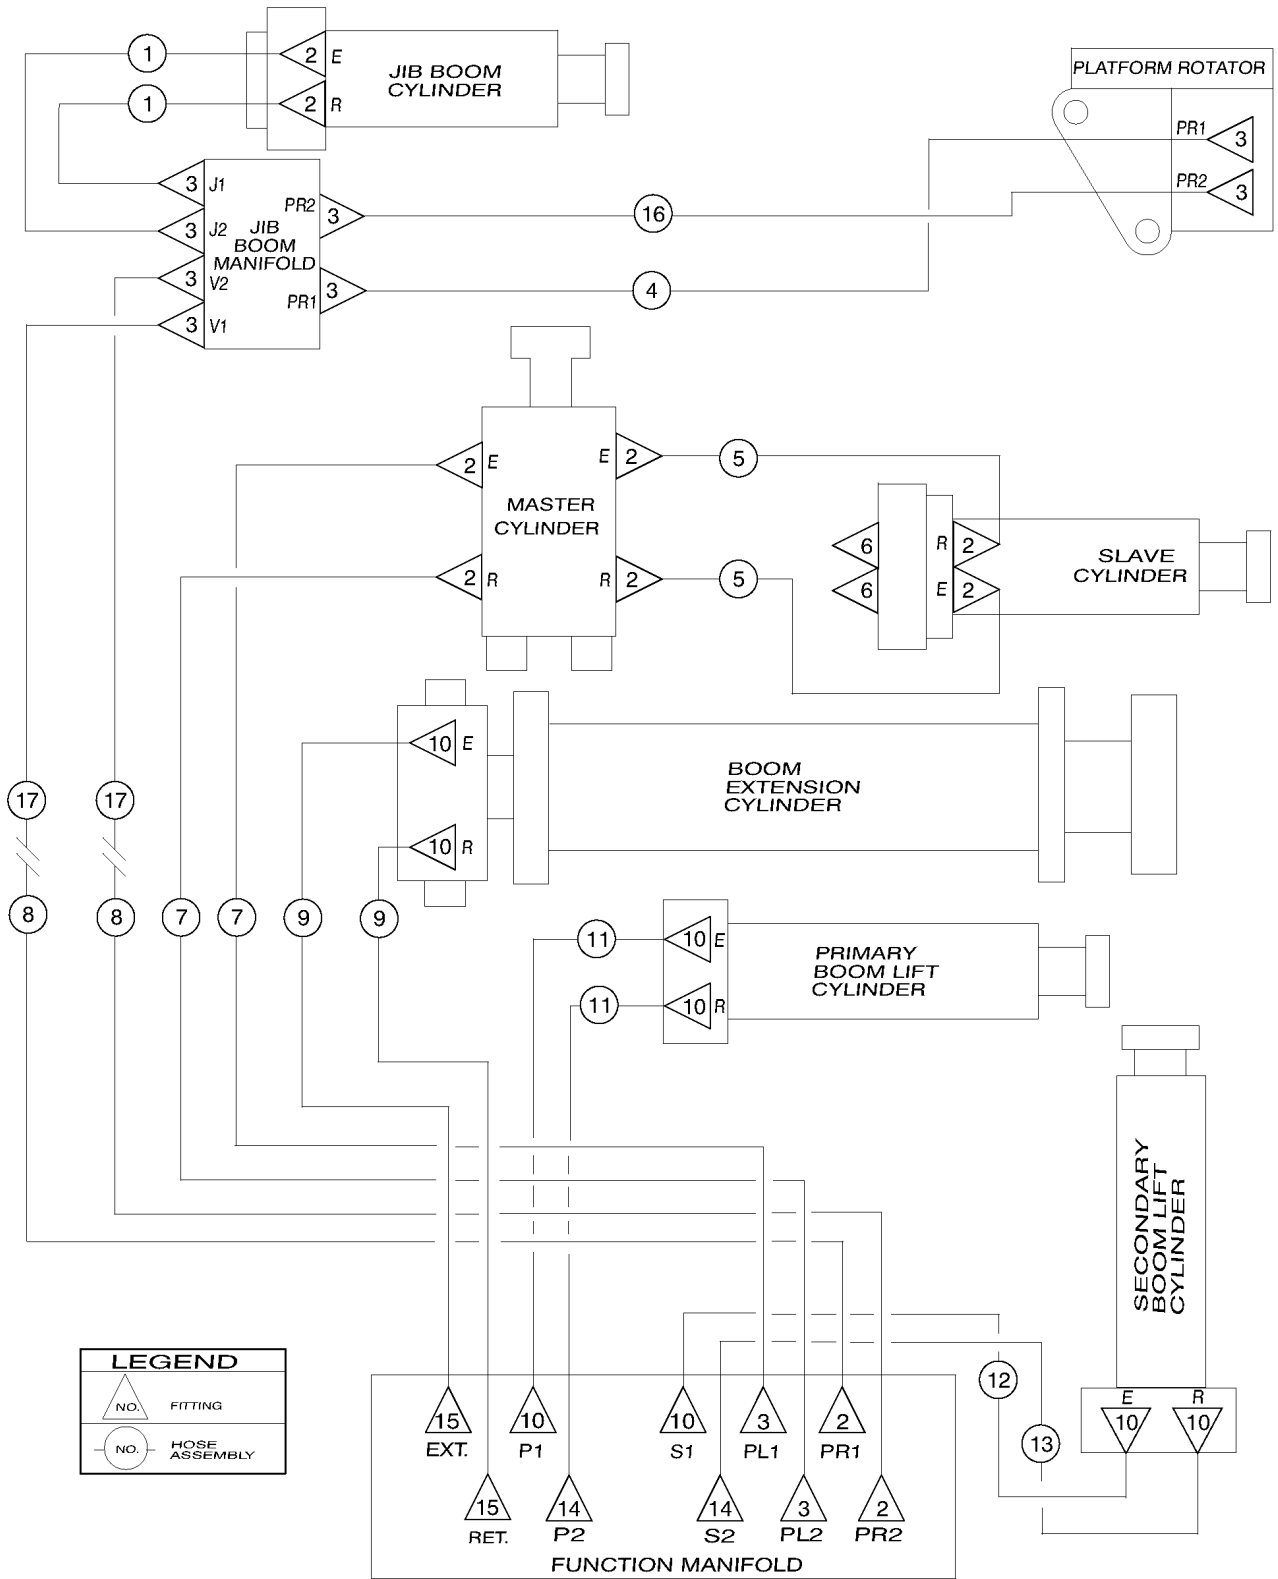

715.2 Hydraulic Hoses and Fittings - Boom (from SN 4461)

715.2 Hydraulic Hoses and Fittings - Boom (from SN 4461)

Item	Part No.	Description	Qty.
	49612GT	O-RING KIT (ORFS FITTINGS)	
	49613GT	PLUG AND CAP KIT-SERVICE,ORFS*	
1	49117-9291GT	HOSE ASSY,1/4,90 FEM,STR FEM	2
2	48912GT	CONN,520120-4-6***	10
3	48905GT	CONN,520120-4***	10
4	49119-3578GT	HOSE ASSY,1/4,STR FEM,STR FEM	2
5	49119-53778GT	HOSE ASSY,1/4,STR FEM,STR FEM	2
6	48998GT	NIPPLE,DIAGNOSTIC,#6 PORT***	2
6-	48880GT	CAP,DIAGNOSTIC NIPPLE	
6-	20224GT	DIAGNOSTIC FEMALE Q-DSCNT	
7	49119-41078GT	HOSE ASSY,1/4,STR FEM,STR FEM	2
8	49121-42388GT	HOSE ASSY,1/4,STR FEM,STR M	2
9	49135-43389GT	HOSE ASSY,3/8 STR FEM-STR FEM	2
10	48916GT	CONN, 520120-6	10
11	49118-41408GT	HOSE ASSEMBLY,1/4",90 FEM,STR	2
12	49128-22009GT	HOSE ASSY,3/8,90 FEM,STR FEMM	1
13	49128-23609GT	HOSE ASSY,3/8,90 FEM,STR FEM	1
14	48917GT	CONN,LONG,520122-6	6
15	48933GT	CONN,520120-8***	1
16	49117-3591GT	HOSE ASSY,1/4,90 FEM,STR FEM	1
17	49119-53778GT	HOSE ASSY,1/4,STR FEM,STR FEM	2