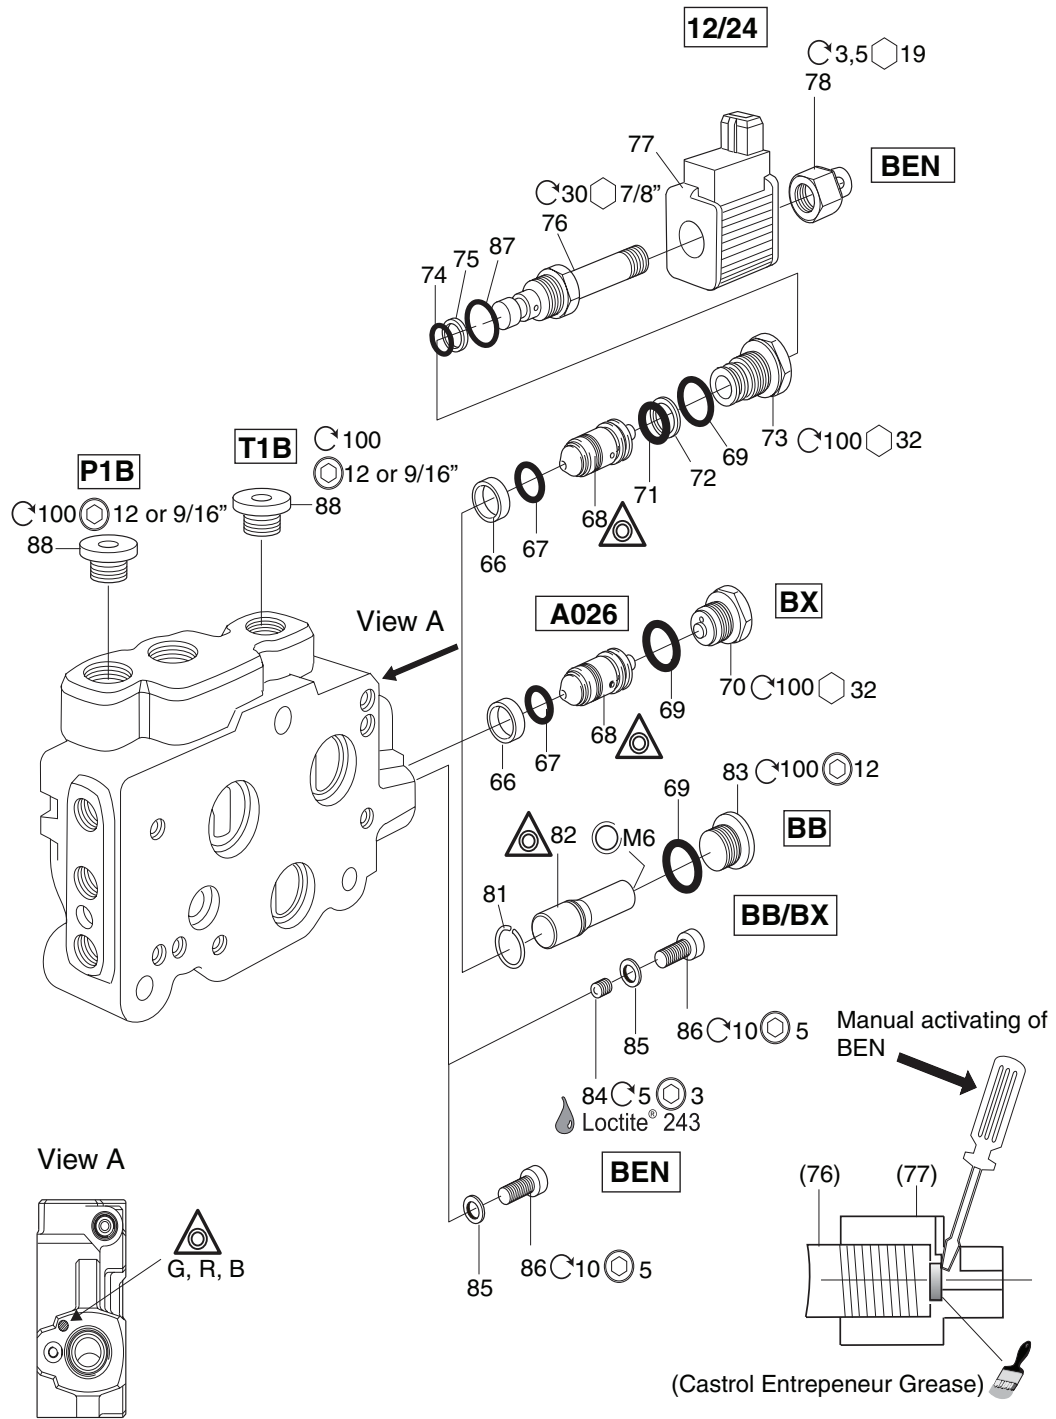

**P1B, T1B, BEN, BB, BX, 12, 24, A026**

Please use Spare part list K170LS/K220LS, when looking for combine inlet parts.

See Customer Specification				
Code	Pos	Part	Description	Remarks / Items
<b>T1B + G</b>	25 + 04	-	Plug VSTI3/4EDCF	88
<b>T1B + U</b>	25 + 04	-	Plug 12HP5ON-S	88
<b>P1B + G</b>	26 + 04	-	Plug VSTI3/4EDCF	88
<b>P1B + U</b>	26 + 04	-	Plug 12HP5ON-S	88
<b>BB</b>	22	393000K208	Pump blocking cavity plugged, size B	81, 82, 83 [69], 84, 85, 86
<b>BB</b>	22	393000K408	Pump blocking cavity plugged, size G	81, 82, 83 [69], 84, 85, 86
<b>BB</b>	22	393000K608	Pump blocking cavity plugged, size R	81, 82, 83 [69], 84, 85, 86
<b>BB</b>	22	6763174	Plug (O-ring) 3/4", BSP	83 [69]
<b>BEN</b>	22	6760633	BEN adapter, cpl.	73 [69, 71, 72]
<b>BEN</b>	22	6760636	BEN nut	78
<b>BEN</b>	22	6760017	Plug kit M6x10	85(2x), 86(2x)
<b>BEN</b>	22	6760222	Plug kit M6x10	85(5x), 86(5x)
<b>BEN</b>	22	6760653	GS02 13 10N, Solenoid cartridge	76 [74, 75, 87],
<b>BEN + 12</b>	22 + 05	393000K448	CCS012A, Coil 12 VDC	77
<b>BEN + 24</b>	22 + 05	6760652	CCS024A, Coil 24 VDC	77
<b>BEN+24+D</b>	22 + 05	6761020	CCS024HSN, Coil 24VDC, A267	77
<b>BX + G</b>	22 + 04	393000K654	BX plug, BSP	70 [69], 84
<b>BX + U</b>	22 + 04	393000K653	BX plug, UNF	70 [69], 84
<b>BX, BEN</b>	22	393000K655	BX/BEN poppet, size R	68 [66, 67]
<b>BX, BEN</b>	22	393000K656	BX/BEN poppet, size G	68 [66, 67]
<b>BX, BEN</b>	22	393000K657	BX/BEN poppet, size B	68 [66, 67]
<b>BX + A026</b>	22 + 29	393000K905	BX poppet A026, size R	68 [66, 67]
<b>BX + A026</b>	22 + 29	393000K906	BX poppet A026, size G	68 [66, 67]
<b>BX + A026</b>	22 + 29	393000K907	BX poppet A026, size B	68 [66, 67]
<b>BEN, BX</b>	22	393000K805	Seal kit BEN, BX	66, 67, 69, 71, 72, 74, 75, 85, 87
<b>BEN</b>	22	9120091009	Seal kit BEN	74, 75, 87