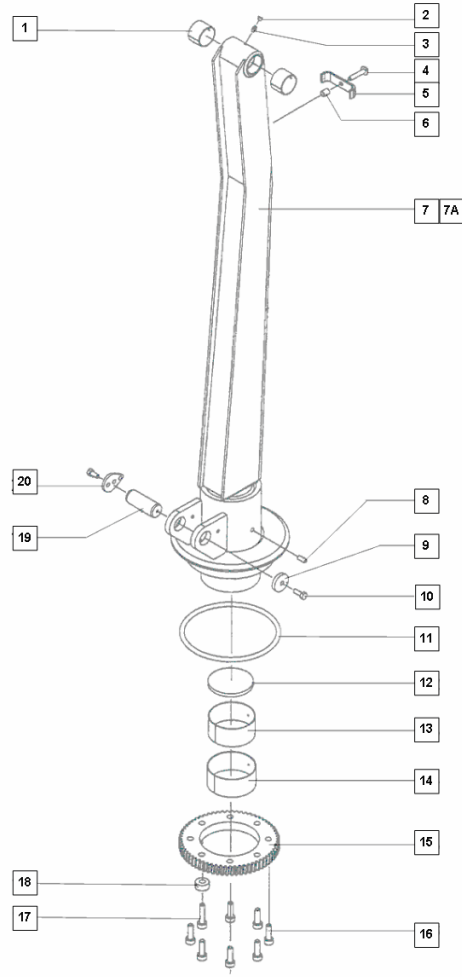

Model:008T
Chapter 2 Base & Column

570729
Column 008T cpl.

570729 - Column 008T cpl.

570729/570737

Pos	Part No	Description EN	Description DE	Description FR	Quantity
1	107117	BUSHING	BUCHSE	BAGUE	2
2	149497	HOOD	HAUBE	CAPOT	1
3	9907921	GREASE NIPPLE	SCHMIERNIPPEL	GRAISSEUR	1
4	153613	SCREW	SCHRAUBE	VIS	4
5	574783	CLAMP	SICHERUNGSSPLINT	ATTACHE	1
6	574830	SPACER	DISTANZ	ENTRETOISE	1
7	572993	COLUMN	SÄULE	FUT	1
8	151491	SCREW	SCHRAUBE	VIS	1
9	574791	LOCKING WASHER	SICHERUNGSSCHEIBE	RONDELLE-FREIN	1
10	153095	SCREW	SCHRAUBE	VIS	4
11	134880	RING	RING	ANNEAU	1
12	574821	BEARING	LAGER	ROULEMENT	1
13	107352	BUSHING	BUCHSE	BAGUE	1
14	8969183	BUSHING	BUCHSE	BAGUE	1
15	574619	GEAR	ZAHNRAD	ROVE DENTEE	1
16	153400	SCREW	SCHRAUBE	VIS	7
17	152234	SCREW	SCHRAUBE	VIS	1
18	575534	STOP			1
19	574716	SHAFT	ACHSE	AXE	1
20	574805	LOCKING WASHER	SICHERUNGSSCHEIBE	RONDELLE-FREIN	1
7A	571008	COLUMN CPL.	SÄULE	FUT	1