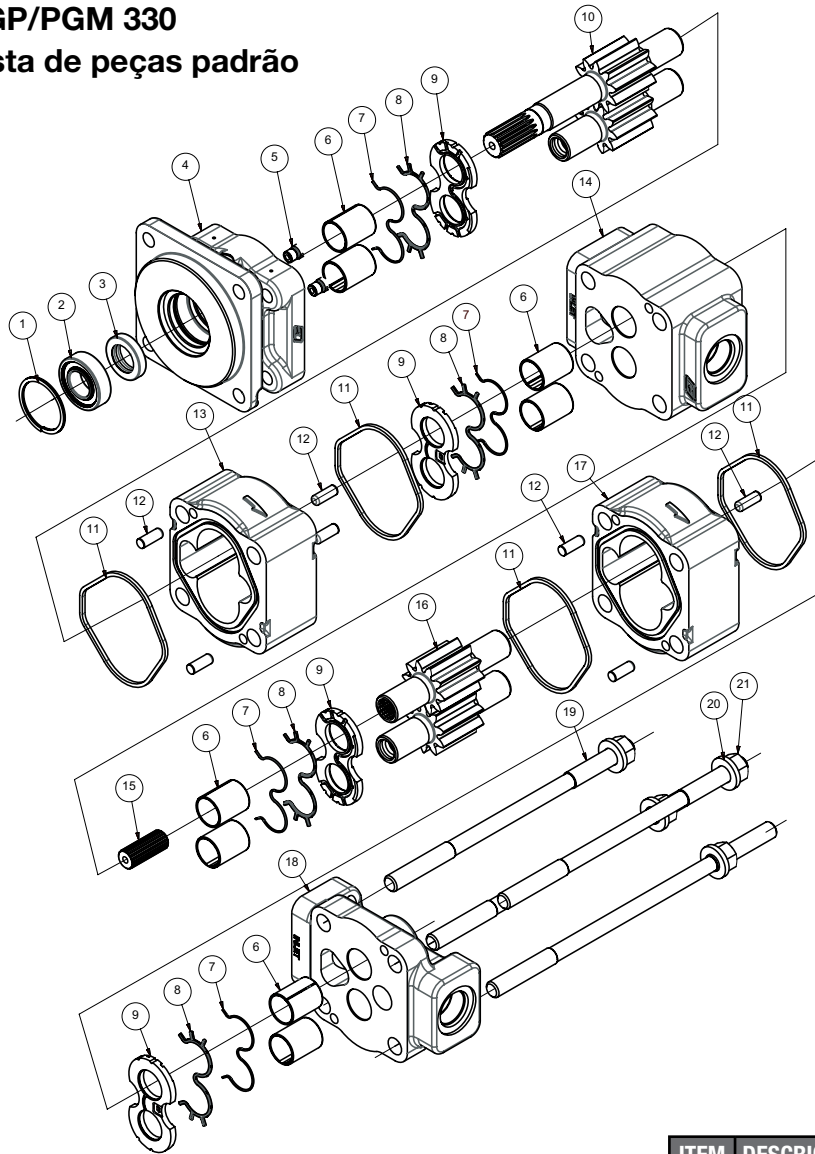

PGP/PGM 330

Lista de peças padrão

KITS DE VEDAÇÃO		
CÓDIGO	APLICAÇÃO	COMPONENTES
3911802491	Kit Bomba Simples	Itens 3, 7, 8 e 11
3911802464	Kit Bomba Dupla	Itens 3, 7, 8 e 11
3911801185	Kit Motor Simples	Itens 3, 7, 8 e 11

ITEM	DESCRIÇÃO	QTD	NÚMERO DO ITEM
1	Anel elástico	1	3912686063
2	Rolamento suplementar	1	3910381040
3	Retentor – bomba	1	3912883058
	Retentor – motor	1	3912883119
4	Flange	1	32450XXXX*
5	Bujão/Válvula Check – motor	2	3913681001
6	Buchas	4	3910482306
7B	Vedações – bomba	2	3912883167 (anel de encosto)
8B	Vedações da palca de encosto	2	3912883166 (canal da vedação)
7M	Vedações – motor	2	3912881929 (anel de encosto)
8M	Vedações da palca de encosto	4	3912881930 (canal da vedação da extremidade)
		4	3912881931 (canal da vedação lateral)
		4	3912881930 (canal da vedação da extremidade)
9	Placas de encosto – bomba	2	3912185956
	Placas de encosto – motor	2	3912185965

ITEM	DESCRIÇÃO	QTD	NÚMERO DO ITEM
10	Par de engrenagens	1	32429XXXX*
11	Anel de vedação – bomba	2	3912884050
	Anel de vedação – motor	2	3912884076
12	Pinos guia	4	3912082032
13	Corpo de engrenagens – bomba	1	32481XX100*
	Corpo de engrenagens – motor	1	32482XX100*
14	Corpo intermediário	1	3247XXXXX*
15	Eixo de conexão	1	3241133001
16	Par de engrenagens	1	32428XXXX*
17	Corpo de engrenagens – bomba	1	32481XX100*
	Corpo de engrenagens – motor	1	32482XX100*
18	Tampa	1	32430XXXX*
19	Tirantes ou parafusos		
	Tirantes	4	3911425XXX*
	Parafusos	4	3911401XXX*
20	Arruelas	4	3913784028
21	Porcas	4	3911451076

B = Indica vedação de bomba
M = Indica vedação de motor