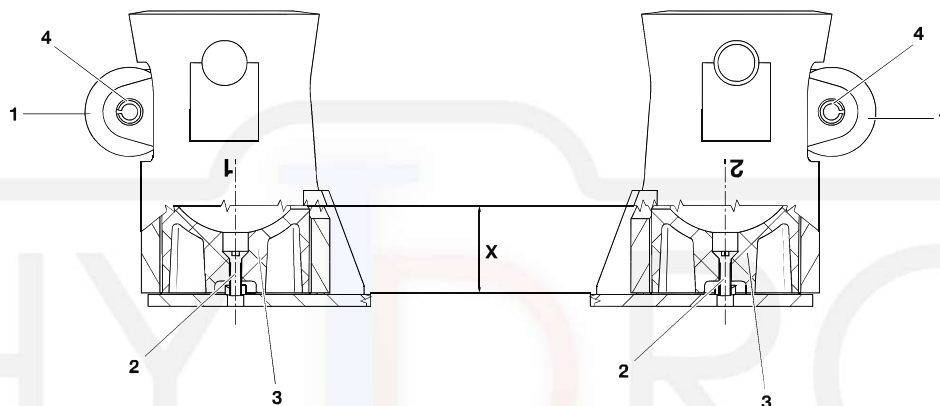

Kipplager, links (Dia 1)  
0000 1034 953

Kipplager, rechts (Dia 2)  
0000 1034 954

Pos.	Ersatzteil-Nr.	Gegenstand	St.	Pos.	Ersatzteil-Nr.	Gegenstand	St.
1	382 346	Geräuschdämpfung	1				
		Pos. 2-3 sind bei Ersatzteilbestellung gesondert anzugeben!					
2	458 040	Senkschraube	M 8x20	1			
3	0000 2220 004	Kugelpfanne	X = 56 mm	1			
	0000 2220 006	Kugelpfanne	X = 88 mm	1			
	458 045	Senkschraube	M 8x50	1			
4	1000 1039 934	Schraubenkit		1			