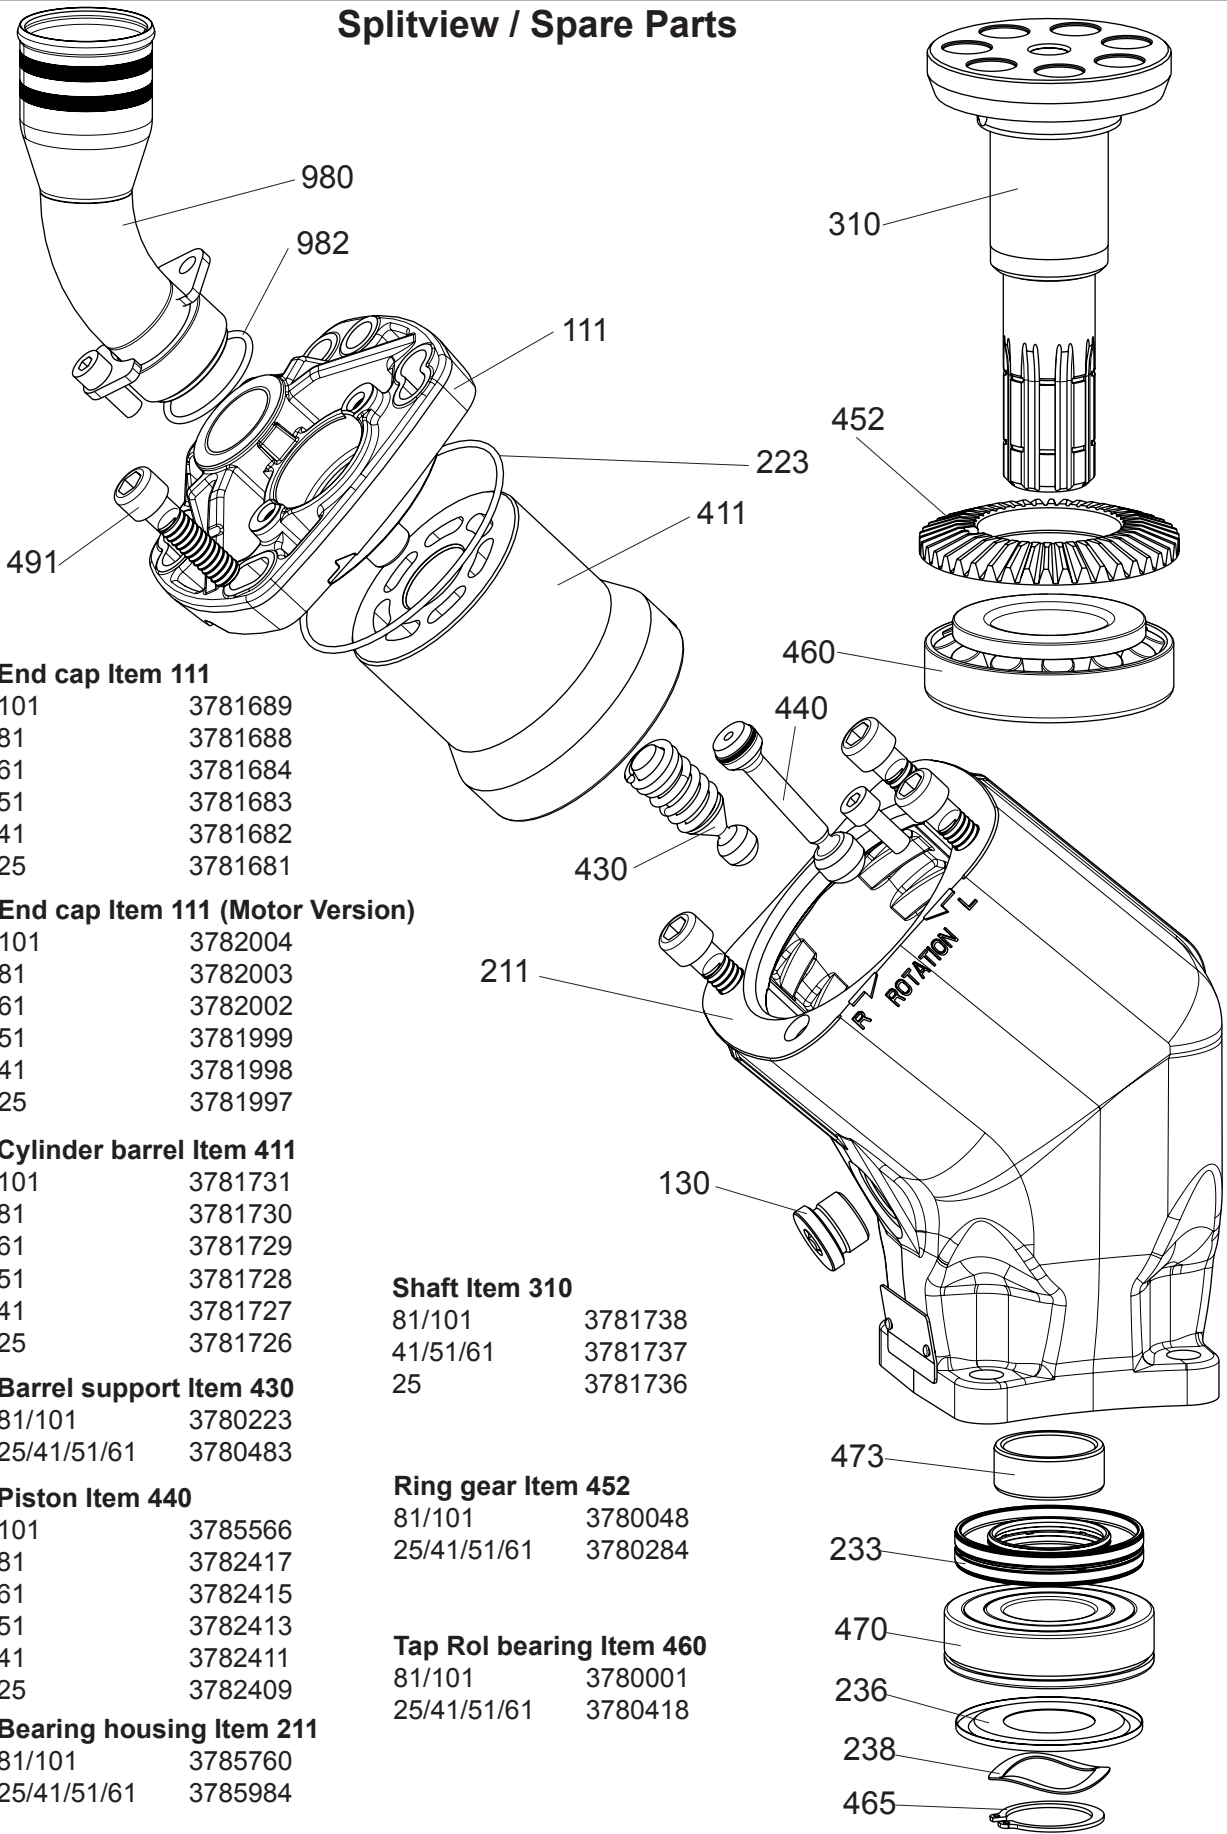

Splitview / Spare Parts

End cap Item 111

101	3781689
81	3781688
61	3781684
51	3781683
41	3781682
25	3781681

End cap Item 111 (Motor Version)

101	3782004
81	3782003
61	3782002
51	3781999
41	3781998
25	3781997

Cylinder barrel Item 411

101	3781731
81	3781730
61	3781729
51	3781728
41	3781727
25	3781726

Barrel support Item 430

81/101	3780223
25/41/51/61	3780483

Piston Item 440

101	3785566
81	3782417
61	3782415
51	3782413
41	3782411
25	3782409

Bearing housing Item 211

81/101	3785760
25/41/51/61	3785984

Shaft Item 310

81/101	3781738
41/51/61	3781737
25	3781736

Ring gear Item 452

81/101	3780048
25/41/51/61	3780284

Tap Rol bearing Item 460

81/101	3780001
25/41/51/61	3780418