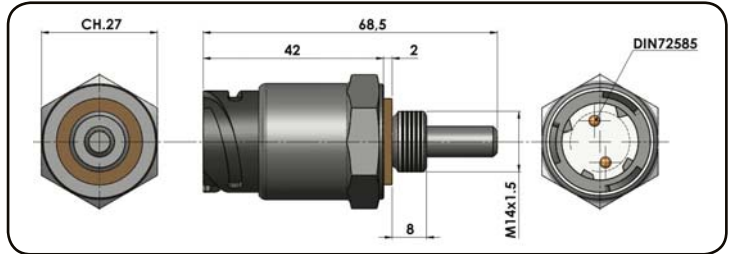

INTERUTTORI A PUNTALE
SWITCH WITH SOCKET CONNECTOR

DIN 72585

- Interruttore meccanico a puntale da utilizzarsi unicamente con carico max. sui contatti:
 - 5A lampada a 12V / 3A a 24V
oppure con carico minimo sui contatti:
 - 50 / 150 mA carico resistivo 12V / 24V.
- Interruttore NON idoneo per impiego in ambiente con pressione.
- Tenuta lato connettore DIN 72585: IP64K e IPX9K secondo NORMA DIN 40050 pat. 9 e NORMA CEI EN 60529.
- Mechanical push button switch only to be used with max load on contacts:
 - 5A bulb at 12V / 3A at 24V
or with minimum load on the contacts:
 - 50 / 150 mA resistive load 12V / 24V.
- Switch NOT suitable for use in pressurised environments.
- Socket connector DIN 72585: IP64K and IPX9K in accordance with DIN 40050 pat.9 and CEI EN 60529 standards.

7208

CODICE / Order code
311-001-00205

CONTATTO / Contact
Normalmente aperto
Normally open

7207

PACKARD

- Interruttore meccanico a puntale da utilizzarsi unicamente con carico max. sui contatti:

- 3W lampada
- Tensione 12V - 24V
- Temperatura di esercizio: -25°C +80°C

- Mechanical push button switch only to be used with max load on contacts:

- 3W bulb
- Voltage 12V - 24V
- Working temperature: -25°C +80°C

CODICE / Order code
311-001-00107

CONTATTO / Contact
Normalmente chiuso
Normally closed