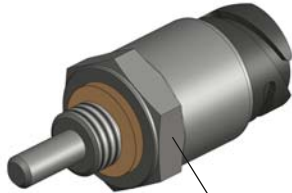

INTERUTTORI A PUNTALE
SWITCH WITH SOCKET CONNECTOR

DIN 72585

- Interruttore meccanico a puntale da utilizzarsi unicamente con carico max. sui contatti:
 - 5A lampada a 12V / 3A a 24V
oppure con carico minimo sui contatti:
 - 50 / 150 mA carico resistivo 12V / 24V.
- Interruttore NON idoneo per impiego in ambiente con pressione.
- Tenuta lato connettore DIN 72585: IP64K e IPX9K secondo NORMA DIN 40050 pat. 9 e NORMA CEI EN 60529.
- Mechanical push button switch only to be used with max load on contacts:
 - 5A bulb at 12V / 3A at 24V
or with minimum load on the contacts:
 - 50 / 150 mA resistive load 12V / 24V.
- Switch NOT suitable for use in pressurised environments.
- Socket connector DIN 72585: IP64K and IPX9K in accordance with DIN 40050 pat.9 and CEI EN 60529 standards.

CONTATTO / Contact
Normalmente chiuso
Normally closed

7206

CODICE / Order code
311-001-00189

CONTATTO / Contact
Normalmente aperto
Normally open

7204

CODICE / Order code
311-001-00198

CONTATTO / Contact
Normalmente chiuso
Normally closed

7208

CODICE / Order code
311-001-00205

CONTATTO / Contact
Normalmente aperto
Normally open

7207

PACKARD

- Interruttore meccanico a puntale da utilizzarsi unicamente con carico max. sui contatti:

- 3W lampada
- Tensione 12V - 24V
- Temperatura di esercizio: -25°C +80°C

- Mechanical push button switch only to be used with max load on contacts:

- 3W bulb
- Voltage 12V - 24V
- Working temperature: -25°C +80°C

CODICE / Order code
311-001-00107

CONTATTO / Contact
Normalmente chiuso
Normally closed