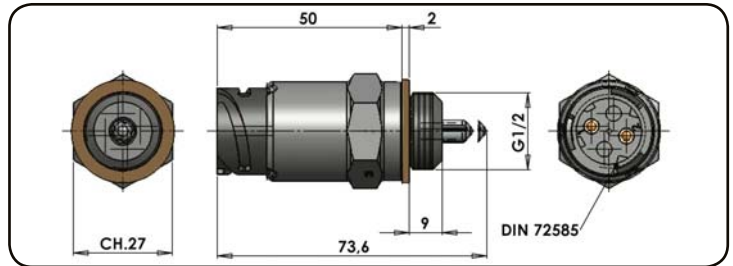

INTERUTTORI A PUNTALE
SWITCH WITH SOCKET CONNECTOR

DIN 72585

- Interruttore meccanico a puntale da utilizzarsi unicamente con carico max. sui contatti:
 - 5A lampada a 12V / 3A a 24V
oppure con carico minimo sui contatti:
 - 50 / 150 mA carico resistivo 12V / 24V.
- Interruttore NON idoneo per impiego in ambiente con pressione.
- Tenuta lato connettore DIN 72585: IP64K e IPX9K secondo NORMA DIN 40050 pat. 9 e NORMA CEI EN 60529.
- Mechanical push button switch only to be used with max load on contacts:
 - 5A bulb at 12V / 3A at 24V
or with minimum load on the contacts:
 - 50 / 150 mA resistive load 12V / 24V.
- Switch NOT suitable for use in pressurised environments.
- Socket connector DIN 72585: IP64K and IPX9K in accordance with DIN 40050 pat.9 and CEI EN 60529 standards.

CONTATTO / Contact
Normalmente chiuso
Normally closed

7206

CODICE / Order code
311-001-00189

CONTATTO / Contact
Normalmente aperto
Normally open

7204

CODICE / Order code
311-001-00198

CONTATTO / Contact
Normalmente chiuso
Normally closed

7208

CODICE / Order code
311-001-00205

CONTATTO / Contact
Normalmente aperto
Normally open

7207

PACKARD

- Interruttore meccanico a puntale da utilizzarsi unicamente con carico max. sui contatti:

- 3W lampada
- Tensione 12V - 24V
- Temperatura di esercizio: -25°C +80°C