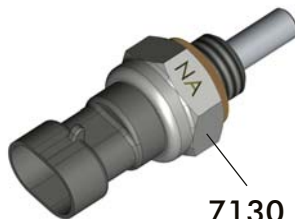

CODICE / Order code
311-001-00116

CONTATTO / Contact
Normalmente aperto
Normally open

- Interruttore NON idoneo per impiego in ambiente con pressione.
- Switch NOT suitable for use in pressurised environments.

7130