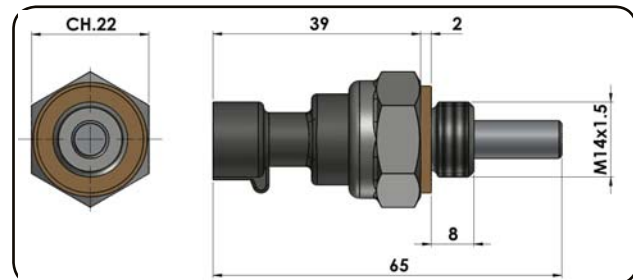

CODICE / Order code
311-001-00198

CONTATTO / Contact
Normalmente chiuso
Normally closed

7208

CODICE / Order code
311-001-00205

CONTATTO / Contact
Normalmente aperto
Normally open

7207

PACKARD

- Interruttore meccanico a puntale da utilizzarsi unicamente con carico max. sui contatti:

- 3W lampada
- Tensione 12V - 24V
- Temperatura di esercizio: -25°C +80°C

- Mechanical push button switch only to be used with max load on contacts:

- 3W bulb
- Voltage 12V - 24V
- Working temperature: -25°C +80°C

CODICE / Order code
311-001-00107

CONTATTO / Contact
Normalmente chiuso
Normally closed

- Interruttore NON idoneo per impiego in ambiente con pressione.
- Switch NOT suitable for use in pressurised environments.

7131

CODICE / Order code
311-001-00116

CONTATTO / Contact
Normalmente aperto
Normally open

- Interruttore NON idoneo per impiego in ambiente con pressione.
- Switch NOT suitable for use in pressurised environments.

7130

CODICE / Order code
311-001-00081

CONTATTO / Contact
Normalmente chiuso
Normally closed

ALTA PRESSIONE
HIGH PRESSURE
MAX. 12,5 bar

7118