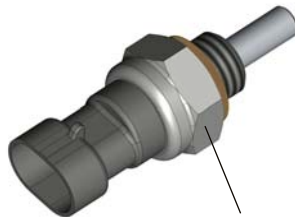

PACKARD

- Interruttore meccanico a puntale da utilizzarsi unicamente con carico max. sui contatti:

- 3W lampada
- Tensione 12V - 24V
- Temperatura di esercizio: -25°C +80°C

- Mechanical push button switch only to be used with max load on contacts:

- 3W bulb
- Voltage 12V - 24V
- Working temperature: -25°C +80°C

CODICE / Order code
311-001-00107

CONTATTO / Contact
Normalmente chiuso
Normally closed

- Interruttore NON idoneo per impiego in ambiente con pressione.
- Switch NOT suitable for use in pressurised environments.

7131