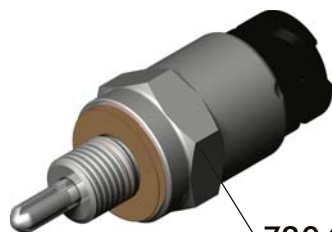

CODICE / Order code
311-001-00189

CONTATTO / Contact
Normalmente aperto
Normally open