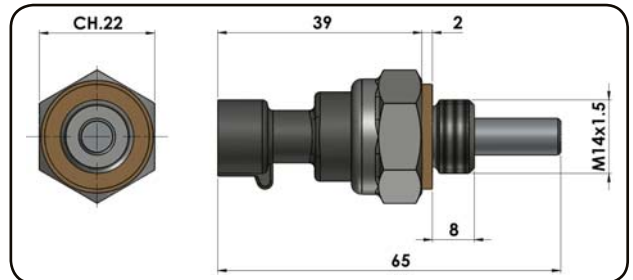

CODICE / Order code
311-001-00198

CONTATTO / Contact
Normalmente chiuso
Normally closed

7208

CODICE / Order code
311-001-00205

CONTATTO / Contact
Normalmente aperto
Normally open

7207

PACKARD

- Interruttore meccanico a puntale da utilizzarsi unicamente con carico max. sui contatti:

- 3W lampada
- Tensione 12V - 24V
- Temperatura di esercizio: -25°C +80°C

- Mechanical push button switch only to be used with max load on contacts:

- 3W bulb
- Voltage 12V - 24V
- Working temperature: -25°C +80°C

CODICE / Order code
311-001-00107

CONTATTO / Contact
Normalmente chiuso
Normally closed

- Interruttore NON idoneo per impiego in ambiente con pressione.
- Switch NOT suitable for use in pressurised environments.

7131

CODICE / Order code
311-001-00116

CONTATTO / Contact
Normalmente aperto
Normally open

- Interruttore NON idoneo per impiego in ambiente con pressione.
- Switch NOT suitable for use in pressurised environments.

7130

CODICE / Order code
311-001-00081

CONTATTO / Contact
Normalmente chiuso
Normally closed

ALTA PRESSIONE
HIGH PRESSURE
MAX. 12,5 bar

7118