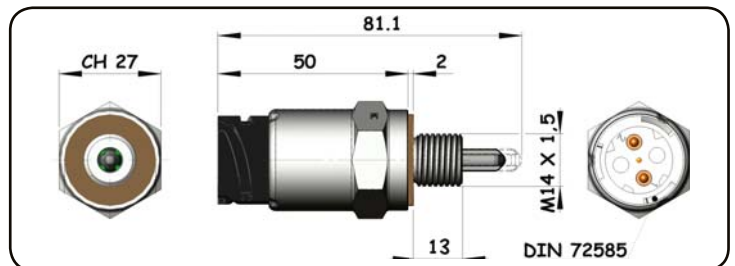

INTERUTTORI A PUNTALE
SWITCH WITH SOCKET CONNECTOR

DIN 72585

- Interruttore meccanico a puntale da utilizzarsi unicamente con carico max. sui contatti:
  - 5A lampada a 12V / 3A a 24V
    oppure con carico minimo sui contatti:
  - 50 / 150 mA carico resistivo 12V / 24V.
- Interruttore NON idoneo per impiego in ambiente con pressione.
- Tenuta lato connettore DIN 72585: IP64K e IPX9K secondo NORMA DIN 40050 pat. 9 e NORMA CEI EN 60529.
- Mechanical push button switch only to be used with max load on contacts:
  - 5A bulb at 12V / 3A at 24V
    or with minimum load on the contacts:
  - 50 / 150 mA resistive load 12V / 24V.
- Switch NOT suitable for use in pressurised environments.
- Socket connector DIN 72585: IP64K and IPX9K in accordance with DIN 40050 pat.9 and CEI EN 60529 standards.

CODICE / Order code
311-001-00125

CONTATTO / Contact
Normalmente chiuso
Normally closed

7201

CODICE / Order code
311-001-00134

CONTATTO / Contact
Normalmente aperto
Normally open

7200

CODICE / Order code
311-001-00170

CONTATTO / Contact
Normalmente chiuso
Normally closed

7206

CODICE / Order code
311-001-00189

CONTATTO / Contact
Normalmente aperto
Normally open

7204