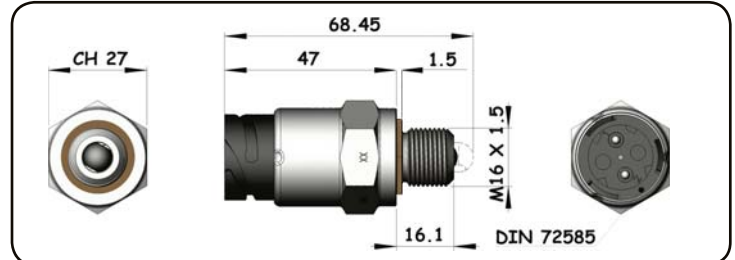

INTERUTTORI A PUNTALE
SWITCH WITH SOCKET CONNECTOR

DIN 72585

- Interruttore meccanico a puntale da utilizzarsi unicamente con carico max. sui contatti:
  - 5A lampada a 12V / 3A a 24V
    oppure con carico minimo sui contatti:
  - 50 / 150 mA carico resistivo 12V / 24V.
- Interruttore NON idoneo per impiego in ambiente con pressione.
- Tenuta lato connettore DIN 72585: IP64K e IPX9K secondo NORMA DIN 40050 pat. 9 e NORMA CEI EN 60529.
- Mechanical push button switch only to be used with max load on contacts:
  - 5A bulb at 12V / 3A at 24V
    or with minimum load on the contacts:
  - 50 / 150 mA resistive load 12V / 24V.
- Switch NOT suitable for use in pressurised environments.
- Socket connector DIN 72585: IP64K and IPX9K in accordance with DIN 40050 pat.9 and CEI EN 60529 standards.

CODICE / Order code
311-001-00125

CONTATTO / Contact
Normalmente chiuso
Normally closed

7201

CODICE / Order code
311-001-00134

CONTATTO / Contact
Normalmente aperto
Normally open

7200

CODICE / Order code
311-001-00170

CONTATTO / Contact
Normalmente chiuso
Normally closed

7206

CODICE / Order code
311-001-00189

CONTATTO / Contact
Normalmente aperto
Normally open

7204