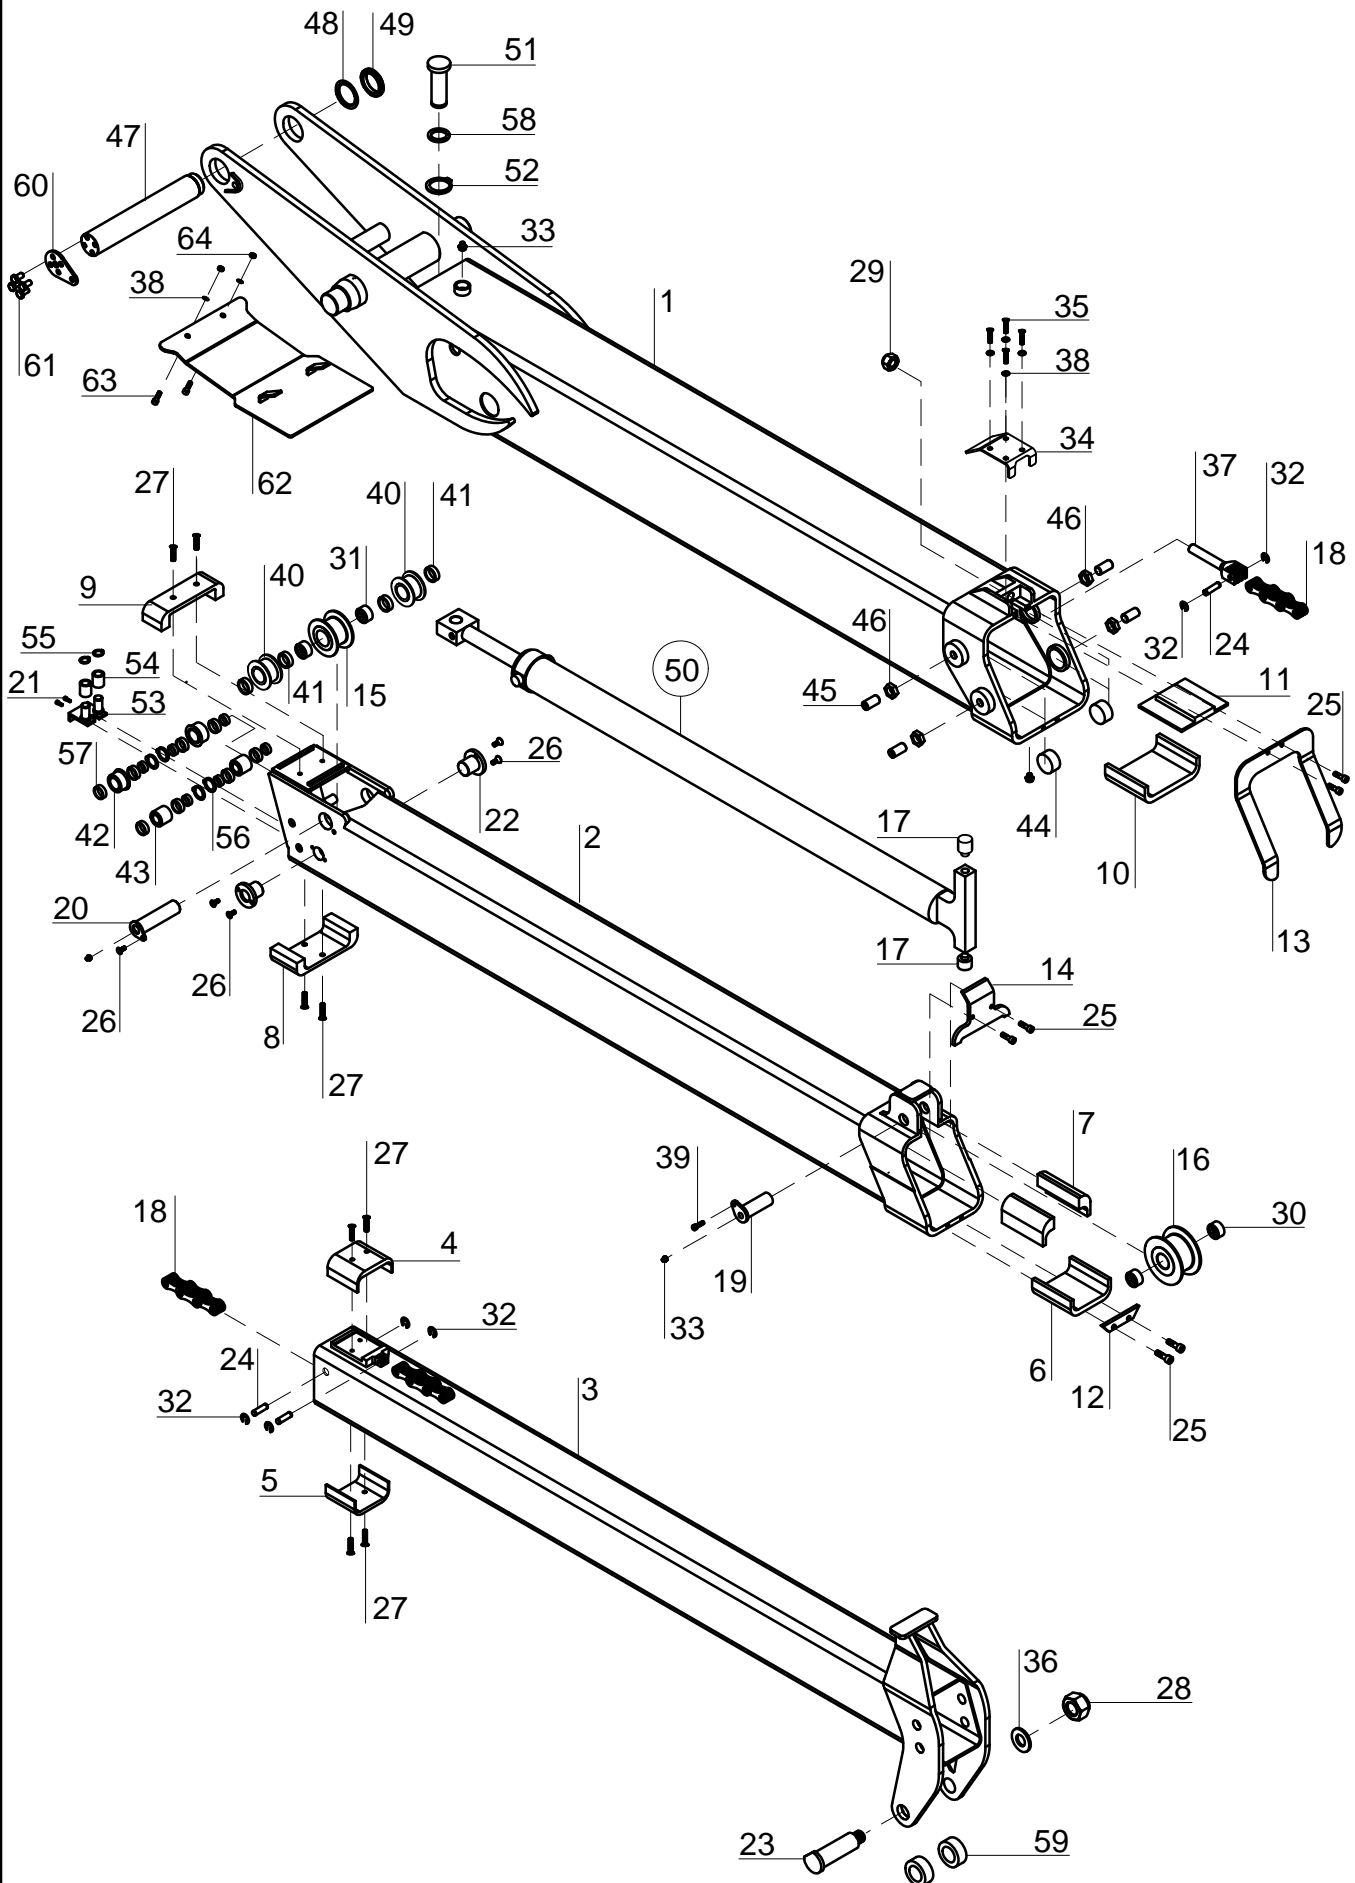

VELJA OD ŠTEVILKE:

VELJA DO ŠTEVILKE:

9045