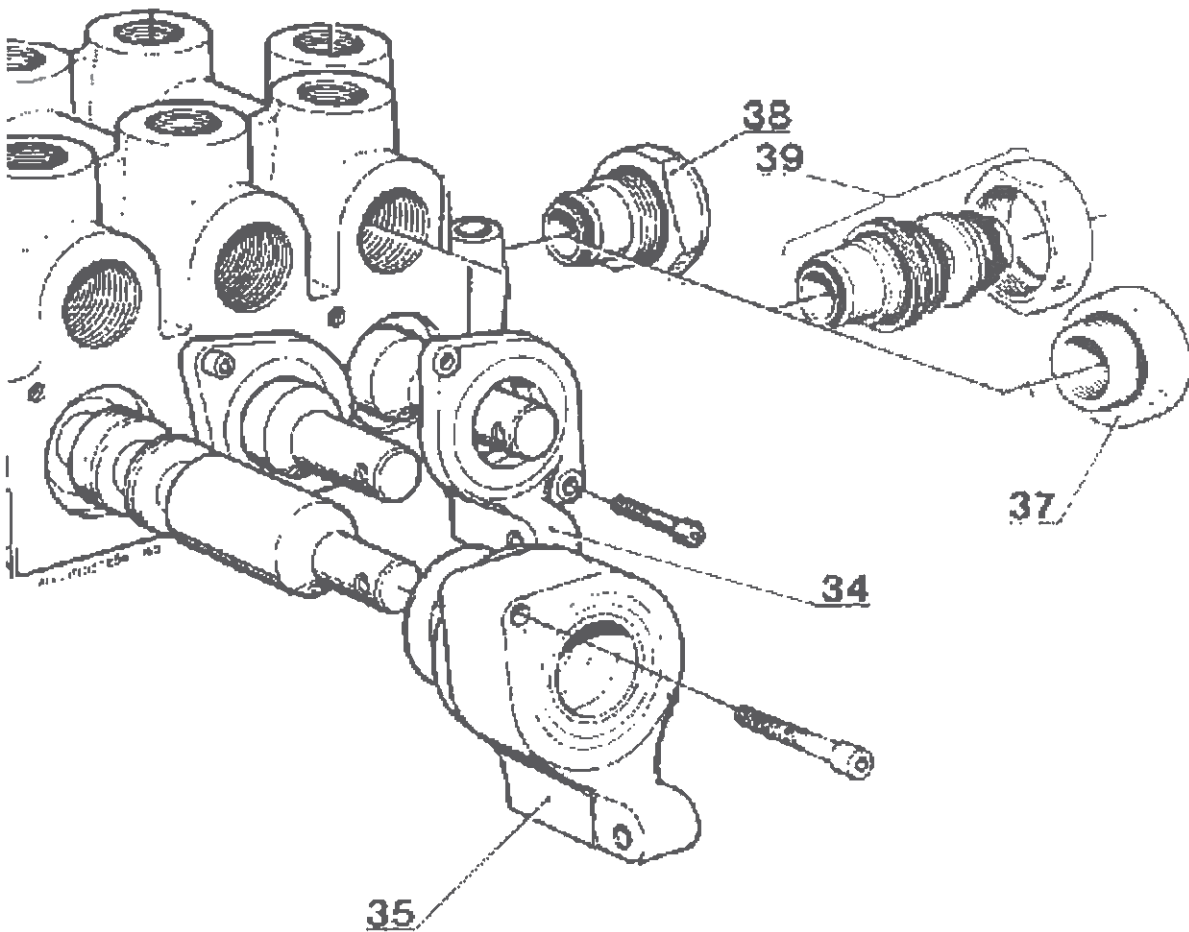

Ventil Valve Ventil	RM 250	Register File Register
Utgåva Edition Ausgabe	2000.05	Sid Page Seite 12