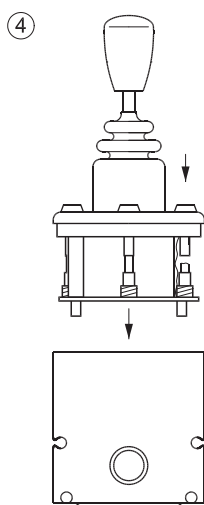

Installation Guide

Remote Control Unit

PVRES

155R9944

155R9944

 155B167.10	Standard version	155B4225
----------------	------------------	----------

 155B169.10	Standard version	155B4228
	With top-switch	155B4224

155B575.10

155B576.10

Plombering af justerknapper
Sealing of adjusting knobs
Siegeln von Stellknöpfen
Plombage des boutons d'ajustage

155B309.10