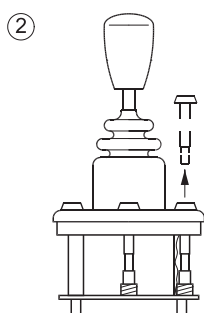

Installation Guide

Remote Control Unit

PVRES

155R9944

155R9944

 155B167.10	Standard version	155B4225
----------------	------------------	----------

 155B169.10	Standard version	155B4228
	With top-switch	155B4224

155B575.10

155B576.10

Plombering af justerknapper
Sealing of adjusting knobs
Siegeln von Stellknöpfen
Plombage des boutons d'ajustage

155B309.10