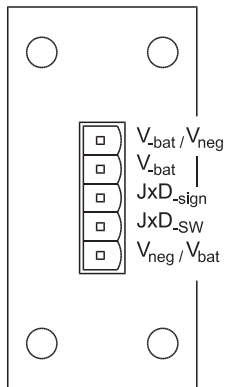

Installation Guide

Remote Control Unit

PVRES

155R9944

155R9944

 155B167.10	Standard version	155B4225
----------------	------------------	----------

 155B169.10	Standard version	155B4228
	With top-switch	155B4224

155B575.10

155B576.10

Plombering af justerknapper
Sealing of adjusting knobs
Siegeln von Stellknöpfen
Plombage des boutons d'ajustage

155B309.10