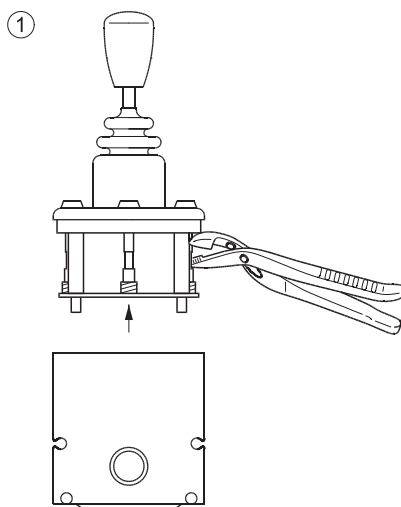

Installation Guide

Remote Control Unit

PVRES

155R9944

155R9944

 155B167.10	Standard version	155B4225
----------------	------------------	----------

 155B169.10	Standard version	155B4228
	With top-switch	155B4224

155B575.10

155B576.10

Plombering af justerknapper
Sealing of adjusting knobs
Siegeln von Stellknöpfen
Plombage des boutons d'ajustage

155B309.10