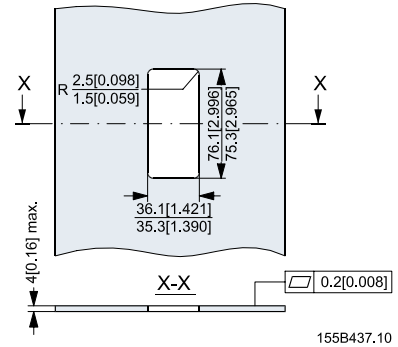

Installation Guide

Remote Control Unit

PVRES

155R9950

155R9950

 155B167.10	Standard version	155B4210
	Short version	155B4209 155B4218

 155B168.10	Standard version	155B4211
	With spareparts	155B4217

 155B169.10	Standard version	155B4212 155B4504
	Short version	155B4219 155B4505

155B214.12

155B215.12

E	Nødstop Emergency stop Notschalter Arrêt d'urgence
T	Fladstik A 6,3 - 0,8* Tabs A 6,3 - 0,8* Flachstecker A 6,3 - 0,8* Languettes mâles A 6,3 - 0,8*

*(DIN 46244)

155B590.10

155B591.10