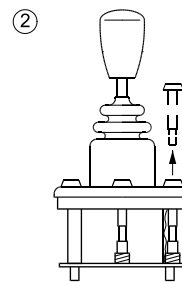

Plombering af justerknapper
Sealing of adjusting knobs
Siegeln von Stellknöpfen
Plombage des boutons d'ajustage

155B309.10