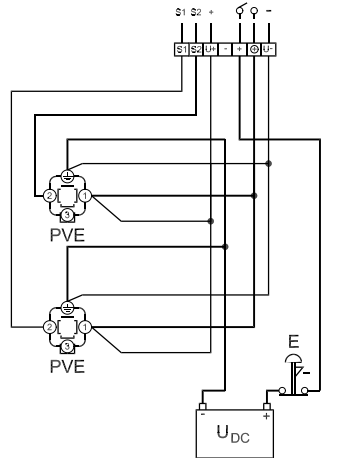

Installation Guide

Remote Control Unit

PVRES

155R9950

155R9950

 155B167.10	Standard version	155B4210
	Short version	155B4209 155B4218

 155B168.10	Standard version	155B4211
	With spareparts	155B4217

 155B169.10	Standard version	155B4212 155B4504
	Short version	155B4219 155B4505

155B214.12

155B215.12

E	Nødstop Emergency stop Notschalter Arrêt d'urgence
T	Fladstik A 6,3 - 0,8* Tabs A 6,3 - 0,8* Flachstecker A 6,3 - 0,8* Languettes mâles A 6,3 - 0,8*

*(DIN 46244)

155B590.10

155B591.10