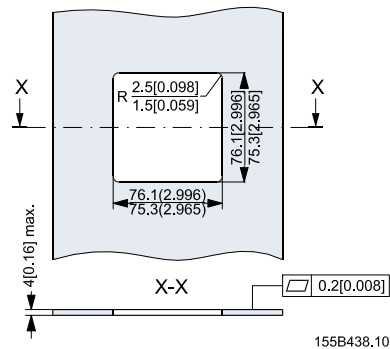

Installation Guide

Remote Control Unit

PVRES

155R9950

155R9950

 155B167.10	Standard version	155B4210
	Short version	155B4209 155B4218

 155B168.10	Standard version	155B4211
	With spareparts	155B4217

 155B169.10	Standard version	155B4212 155B4504
	Short version	155B4219 155B4505

155B214.12

155B215.12

E	Nødstop Emergency stop Notschalter Arrêt d'urgence
T	Fladstik A 6,3 - 0,8* Tabs A 6,3 - 0,8* Flachstecker A 6,3 - 0,8* Languettes mâles A 6,3 - 0,8*

*(DIN 46244)

155B590.10

155B591.10