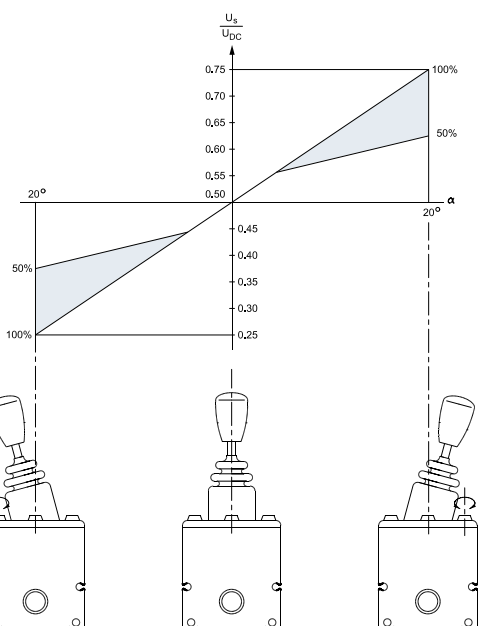

155B214.12

155B215.12

E	Nødstop Emergency stop Notschalter Arrêt d'urgence
T	Fladstik A 6,3 - 0,8* Tabs A 6,3 - 0,8* Flachstecker A 6,3 - 0,8* Languettes mâles A 6,3 - 0,8*

*(DIN 46244)

155B590.10

155B591.10