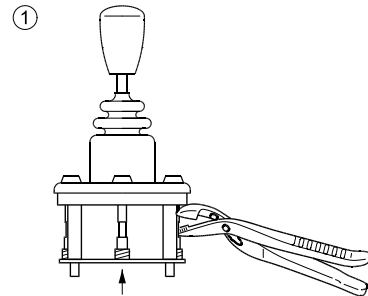

Plombering af justerknapper
Sealing of adjusting knobs
Siegeln von Stellknöpfen
Plombage des boutons d'ajustage

155B309.10