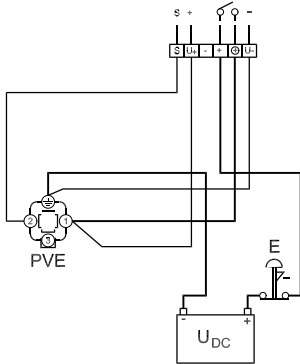

Installation Guide

Remote Control Unit

PVRES

155R9950

155R9950

 155B167.10	Standard version	155B4210
	Short version	155B4209 155B4218

 155B168.10	Standard version	155B4211
	With spareparts	155B4217

 155B169.10	Standard version	155B4212 155B4504
	Short version	155B4219 155B4505

155B214.12

155B215.12

E	Nødstop Emergency stop Notschalter Arrêt d'urgence
T	Fladstik A 6,3 - 0,8* Tabs A 6,3 - 0,8* Flachstecker A 6,3 - 0,8* Languettes mâles A 6,3 - 0,8*

*(DIN 46244)

155B590.10

155B591.10