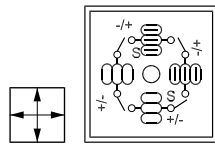

155B214.12

155B215.12

E	Nødstop Emergency stop Notschalter Arrêt d'urgence
T	Fladstik A 6,3 - 0,8* Tabs A 6,3 - 0,8* Flachstecker A 6,3 - 0,8* Languettes mâles A 6,3 - 0,8*

*(DIN 46244)

155B590.10

155B591.10