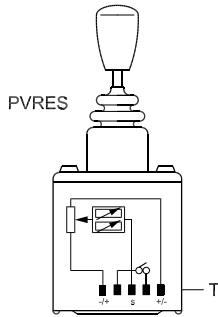

Installation Guide

Remote Control Unit

PVRES

155R9950

155R9950

 155B167.10	Standard version	155B4210
	Short version	155B4209 155B4218

 155B168.10	Standard version	155B4211
	With spareparts	155B4217

 155B169.10	Standard version	155B4212 155B4504
	Short version	155B4219 155B4505

155B214.12

155B215.12

E	Nødstop Emergency stop Notschalter Arrêt d'urgence
T	Fladstik A 6,3 - 0,8* Tabs A 6,3 - 0,8* Flachstecker A 6,3 - 0,8* Languettes mâles A 6,3 - 0,8*

*(DIN 46244)

155B590.10

155B591.10