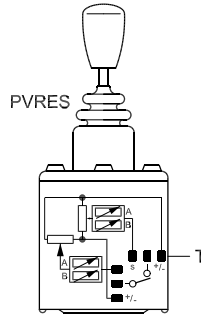

Installation Guide

Remote Control Unit

PVRES

155R9950

155R9950

 155B167.10	Standard version	155B4210
	Short version	155B4209 155B4218

 155B168.10	Standard version	155B4211
	With spareparts	155B4217

 155B169.10	Standard version	155B4212 155B4504
	Short version	155B4219 155B4505

155B214.12

155B215.12

E	Nødstop Emergency stop Notschalter Arrêt d'urgence
T	Fladstik A 6,3 - 0,8* Tabs A 6,3 - 0,8* Flachstecker A 6,3 - 0,8* Languettes mâles A 6,3 - 0,8*

*(DIN 46244)

155B590.10

155B591.10