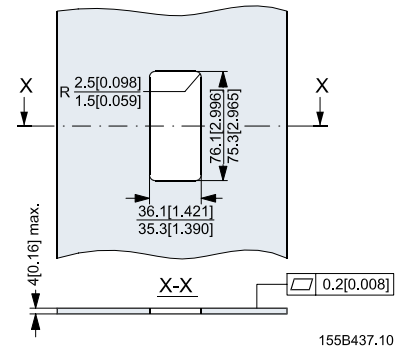

Installation Guide

Remote Control Unit

PVRES

155R9950

155R9950

 155B167.10	Standard version	155B4210
	Short version	155B4209 155B4218

 155B168.10	Standard version	155B4211
	With spareparts	155B4217

 155B169.10	Standard version	155B4212 155B4504
	Short version	155B4219 155B4505

155B214.12

155B215.12

E	Nødstop Emergency stop Notschalter Arrêt d'urgence
T	Fladstik A 6,3 - 0,8* Tabs A 6,3 - 0,8* Flachstecker A 6,3 - 0,8* Languettes mâles A 6,3 - 0,8*

*(DIN 46244)

155B590.10

155B591.10