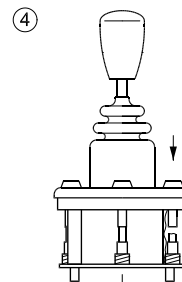

Plombering af justerknapper
Sealing of adjusting knobs
Siegeln von Stellknöpfen
Plombage des boutons d'ajustage

155B309.10