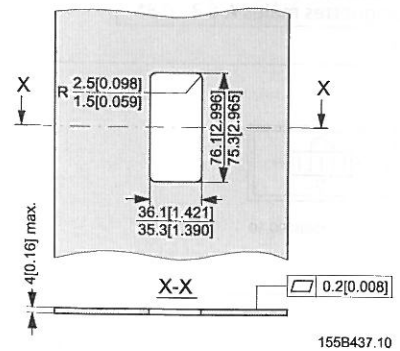

Installation Guide

Remote Control Unit

PVRES

155R9950

155R9950

 155B167.10	Standard version	155B4210
	Short version	155B4209 155B4218

 155B168.10	Standard version	155B4211
	With spareparts	155B4217

 155B169.10	Standard version	155B4212 155B4504
	Short version	155B4219 155B4505

E	Nødstop Emergency stop Notschalter Arrêt d'urgence
T	Fladstik A 6,3 - 0,8* Tabs A 6,3 - 0,8* Flachstecker A 6,3 - 0,8* Languettes mâles A 6,3 - 0,8*

*(DIN 46244)

Plombering af justerknapper
Sealing of adjusting knobs
Siegeln von Stellknöpfen
Plombage des boutons d'ajustage