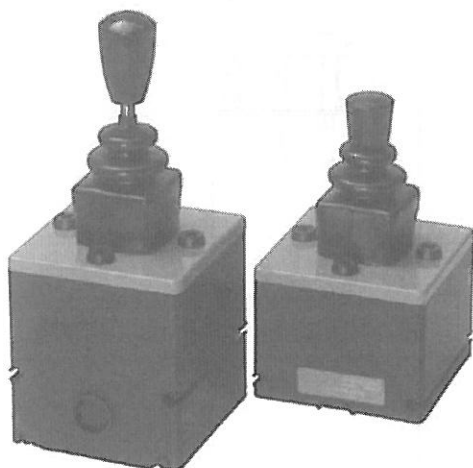

Installation Guide

Remote Control Unit

PVRES

155R9950

155R9950

 155B167.10	Standard version	155B4210
	Short version	155B4209 155B4218

 155B168.10	Standard version	155B4211
	With spareparts	155B4217

 155B169.10	Standard version	155B4212 155B4504
	Short version	155B4219 155B4505

E	Nødstop Emergency stop Notschalter Arrêt d'urgence
T	Fladstik A 6,3 - 0,8* Tabs A 6,3 - 0,8* Flachstecker A 6,3 - 0,8* Languettes mâles A 6,3 - 0,8*

*(DIN 46244)

Plombering af justerknapper
Sealing of adjusting knobs
Siegeln von Stellknöpfen
Plombage des boutons d'ajustage