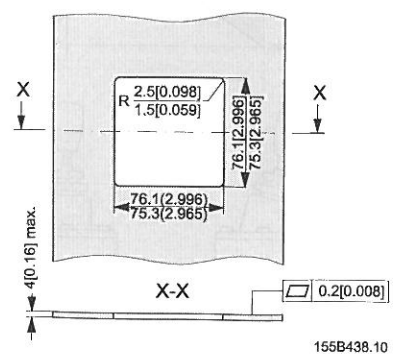

Installation Guide

Remote Control Unit

PVRES

155R9950

155R9950

 155B167.10	Standard version	155B4210
	Short version	155B4209 155B4218

 155B168.10	Standard version	155B4211
	With spareparts	155B4217

 155B169.10	Standard version	155B4212 155B4504
	Short version	155B4219 155B4505

E	Nødstop Emergency stop Notschalter Arrêt d'urgence
T	Fladstik A 6,3 - 0,8* Tabs A 6,3 - 0,8* Flachstecker A 6,3 - 0,8* Languettes mâles A 6,3 - 0,8*

*(DIN 46244)

Plombering af justerknapper
Sealing of adjusting knobs
Siegeln von Stellknöpfen
Plombage des boutons d'ajustage