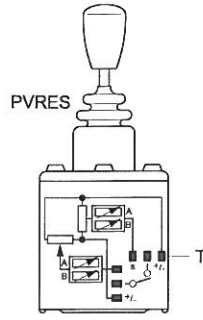

Installation Guide

Remote Control Unit

PVRES

155R9950

155R9950

 155B167.10	Standard version	155B4210
	Short version	155B4209 155B4218

 155B168.10	Standard version	155B4211
	With spareparts	155B4217

 155B169.10	Standard version	155B4212 155B4504
	Short version	155B4219 155B4505

E	Nødstop Emergency stop Notschalter Arrêt d'urgence
T	Fladstik A 6,3 - 0,8* Tabs A 6,3 - 0,8* Flachstecker A 6,3 - 0,8* Languettes mâles A 6,3 - 0,8*

*(DIN 46244)

Plombering af justerknapper
Sealing of adjusting knobs
Siegeln von Stellknöpfen
Plombage des boutons d'ajustage