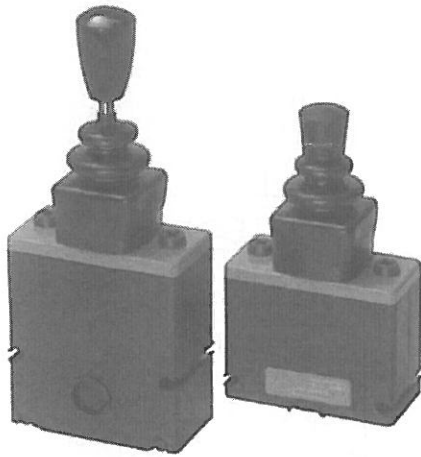

Installation Guide

Remote Control Unit

PVRES

155R9950

155R9950

 155B167.10	Standard version	155B4210
	Short version	155B4209 155B4218

 155B168.10	Standard version	155B4211
	With spareparts	155B4217

 155B169.10	Standard version	155B4212 155B4504
	Short version	155B4219 155B4505

E	Nødstop Emergency stop Notschalter Arrêt d'urgence
T	Fladstik A 6,3 - 0,8* Tabs A 6,3 - 0,8* Flachstecker A 6,3 - 0,8* Languettes mâles A 6,3 - 0,8*

*(DIN 46244)

Plombering af justerknapper
Sealing of adjusting knobs
Siegeln von Stellknöpfen
Plombage des boutons d'ajustage