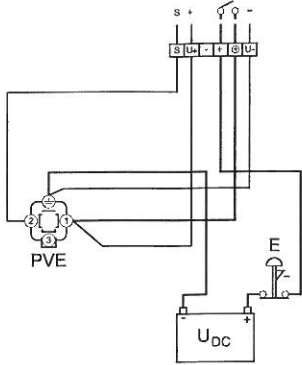

Installation Guide

Remote Control Unit

PVRES

155R9950

155R9950

 155B167.10	Standard version	155B4210
	Short version	155B4209 155B4218

 155B168.10	Standard version	155B4211
	With spareparts	155B4217

 155B169.10	Standard version	155B4212 155B4504
	Short version	155B4219 155B4505

E	Nødstop Emergency stop Notschalter Arrêt d'urgence
T	Fladstik A 6,3 - 0,8* Tabs A 6,3 - 0,8* Flachstecker A 6,3 - 0,8* Languettes mâles A 6,3 - 0,8*

*(DIN 46244)

Plombering af justerknapper
Sealing of adjusting knobs
Siegeln von Stellknöpfen
Plombage des boutons d'ajustage