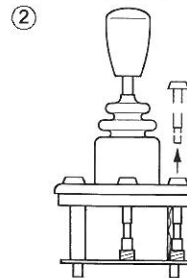

Installation Guide

Remote Control Unit

PVRES

155R9950

155R9950

 155B167.10	Standard version	155B4210
	Short version	155B4209 155B4218

 155B168.10	Standard version	155B4211
	With spareparts	155B4217

 155B169.10	Standard version	155B4212 155B4504
	Short version	155B4219 155B4505

E	Nødstop Emergency stop Notschalter Arrêt d'urgence
T	Fladstik A 6,3 - 0,8* Tabs A 6,3 - 0,8* Flachstecker A 6,3 - 0,8* Languettes mâles A 6,3 - 0,8*

*(DIN 46244)

Plombering af justerknapper
Sealing of adjusting knobs
Siegeln von Stellknöpfen
Plombage des boutons d'ajustage