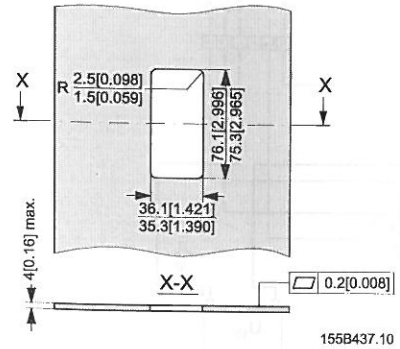

Installation Guide

Remote Control Unit

PVRES

155R9950

155R9950

 155B167.10	Standard version	155B4210
	Short version	155B4209 155B4218

 155B168.10	Standard version	155B4211
	With spareparts	155B4217

 155B169.10	Standard version	155B4212 155B4504
	Short version	155B4219 155B4505

E	Nødstop Emergency stop Notschalter Arrêt d'urgence
T	Fladstik A 6,3 - 0,8* Tabs A 6,3 - 0,8* Flachstecker A 6,3 - 0,8* Languettes mâles A 6,3 - 0,8*

*(DIN 46244)

Plombering af justerknapper
Sealing of adjusting knobs
Siegeln von Stellknöpfen
Plombage des boutons d'ajustage