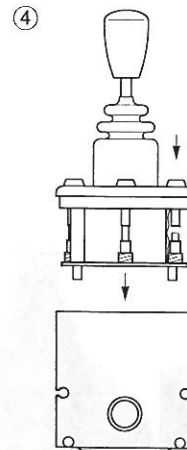

Installation Guide

Remote Control Unit

PVRES

155R9950

155R9950

 155B167.10	Standard version	155B4210
	Short version	155B4209 155B4218

 155B168.10	Standard version	155B4211
	With spareparts	155B4217

 155B169.10	Standard version	155B4212 155B4504
	Short version	155B4219 155B4505

E	Nødstop Emergency stop Notschalter Arrêt d'urgence
T	Fladstik A 6,3 - 0,8* Tabs A 6,3 - 0,8* Flachstecker A 6,3 - 0,8* Languettes mâles A 6,3 - 0,8*

*(DIN 46244)

Plombering af justerknapper
Sealing of adjusting knobs
Siegeln von Stellknöpfen
Plombage des boutons d'ajustage