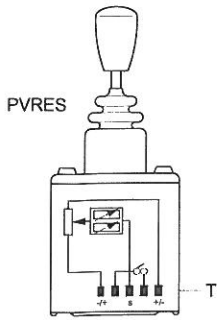

Installation Guide

Remote Control Unit

PVRES

155R9950

155R9950

 155B167.10	Standard version	155B4210
	Short version	155B4209 155B4218

 155B168.10	Standard version	155B4211
	With spareparts	155B4217

 155B169.10	Standard version	155B4212 155B4504
	Short version	155B4219 155B4505

E	Nødstop Emergency stop Notschalter Arrêt d'urgence
T	Fladstik A 6,3 - 0,8* Tabs A 6,3 - 0,8* Flachstecker A 6,3 - 0,8* Languettes mâles A 6,3 - 0,8*

*(DIN 46244)

Plombering af justerknapper
Sealing of adjusting knobs
Siegeln von Stellknöpfen
Plombage des boutons d'ajustage