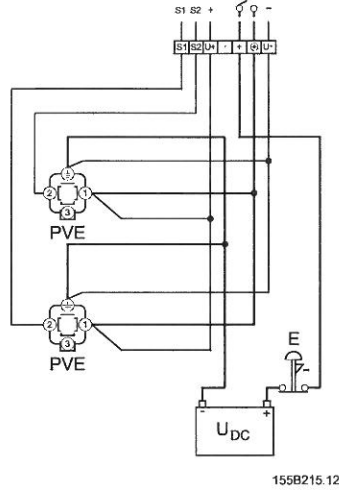

Installation Guide

Remote Control Unit

PVRES

155R9950

155R9950

 155B167.10	Standard version	155B4210
	Short version	155B4209 155B4218

 155B168.10	Standard version	155B4211
	With spareparts	155B4217

 155B169.10	Standard version	155B4212 155B4504
	Short version	155B4219 155B4505

E	Nødstop Emergency stop Notschalter Arrêt d'urgence
T	Fladstik A 6,3 - 0,8* Tabs A 6,3 - 0,8* Flachstecker A 6,3 - 0,8* Languettes mâles A 6,3 - 0,8*

*(DIN 46244)

Plombering af justerknapper
Sealing of adjusting knobs
Siegeln von Stellknöpfen
Plombage des boutons d'ajustage