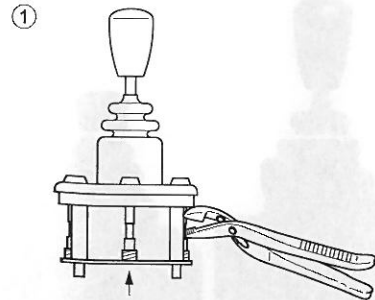

Installation Guide

Remote Control Unit

PVRES

155R9950

155R9950

 155B167.10	Standard version	155B4210
	Short version	155B4209 155B4218

 155B168.10	Standard version	155B4211
	With spareparts	155B4217

 155B169.10	Standard version	155B4212 155B4504
	Short version	155B4219 155B4505

E	Nødstop Emergency stop Notschalter Arrêt d'urgence
T	Fladstik A 6,3 - 0,8* Tabs A 6,3 - 0,8* Flachstecker A 6,3 - 0,8* Languettes mâles A 6,3 - 0,8*

*(DIN 46244)

Plombering af justerknapper
Sealing of adjusting knobs
Siegeln von Stellknöpfen
Plombage des boutons d'ajustage