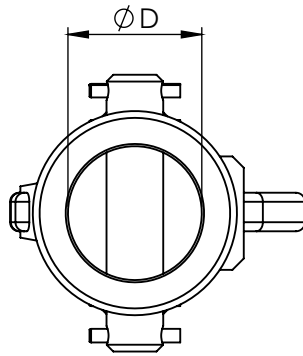

RH HOOK

Item ID	Item Name D-d	PIN - d(mm)	RH BODY ASSEMBLY
00899	RH HOOK 49.5-25	01103 - 25	00731
01350	RH HOOK 59-25	01103 - 25	01120
01351	RH HOOK 59-30	01020 - 30	01100
01579	RH HOOK 69-30	01020 - 30	01580