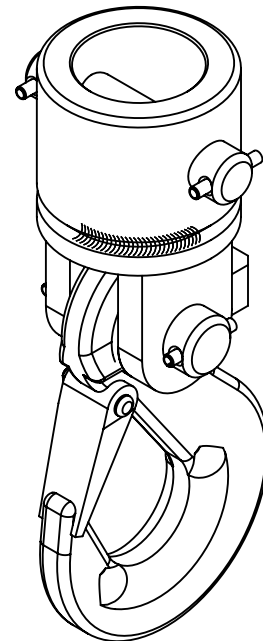

RH HOOK

Item ID	Item Name D-d	PIN - d(mm)	RH BODY ASSEMBLY
00899	RH HOOK 49.5-25	01103 - 25	00731
01350	RH HOOK 59-25	01103 - 25	01120
01351	RH HOOK 59-30	01020 - 30	01100
01579	RH HOOK 69-30	01020 - 30	01580