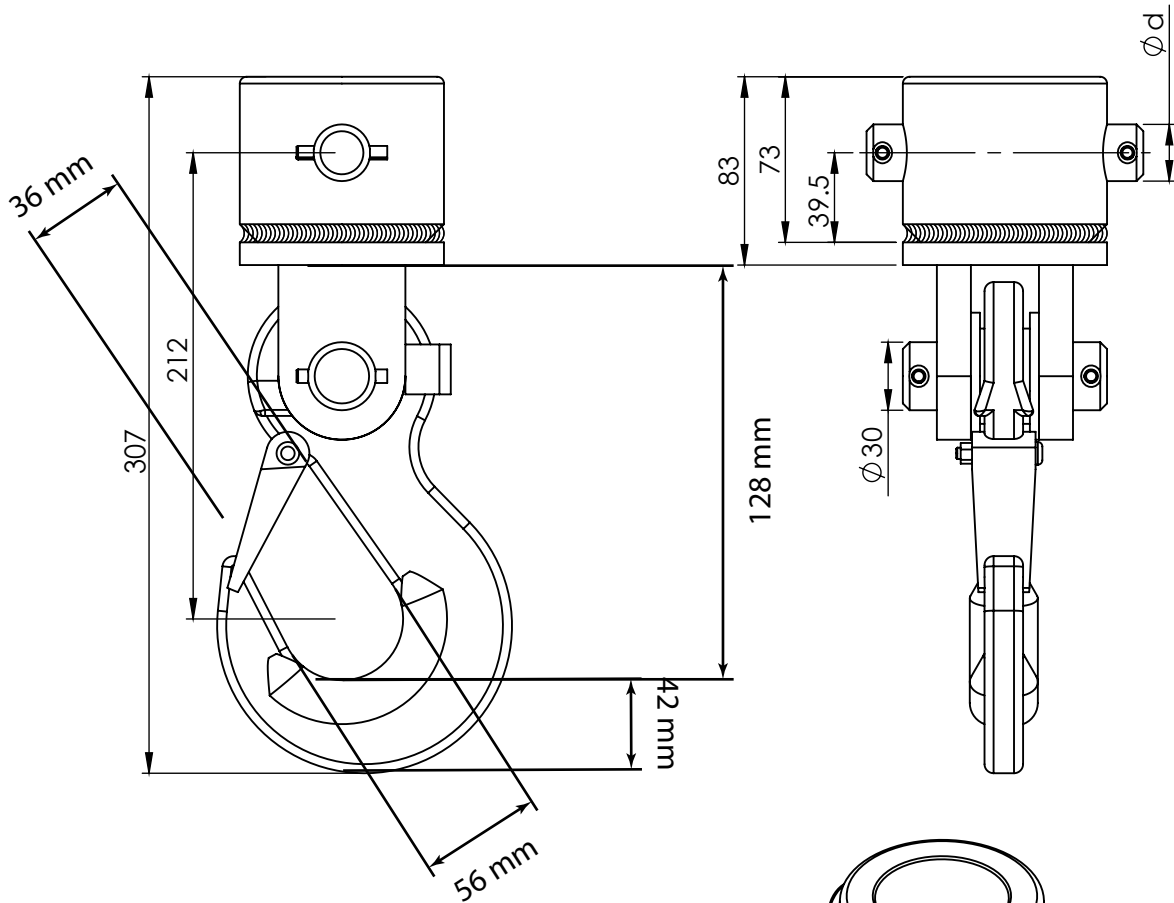

RH HOOK

Item ID	Item Name D-d	PIN - d(mm)	RH BODY ASSEMBLY
00899	RH HOOK 49.5-25	01103 - 25	00731
01350	RH HOOK 59-25	01103 - 25	01120
01351	RH HOOK 59-30	01020 - 30	01100
01579	RH HOOK 69-30	01020 - 30	01580